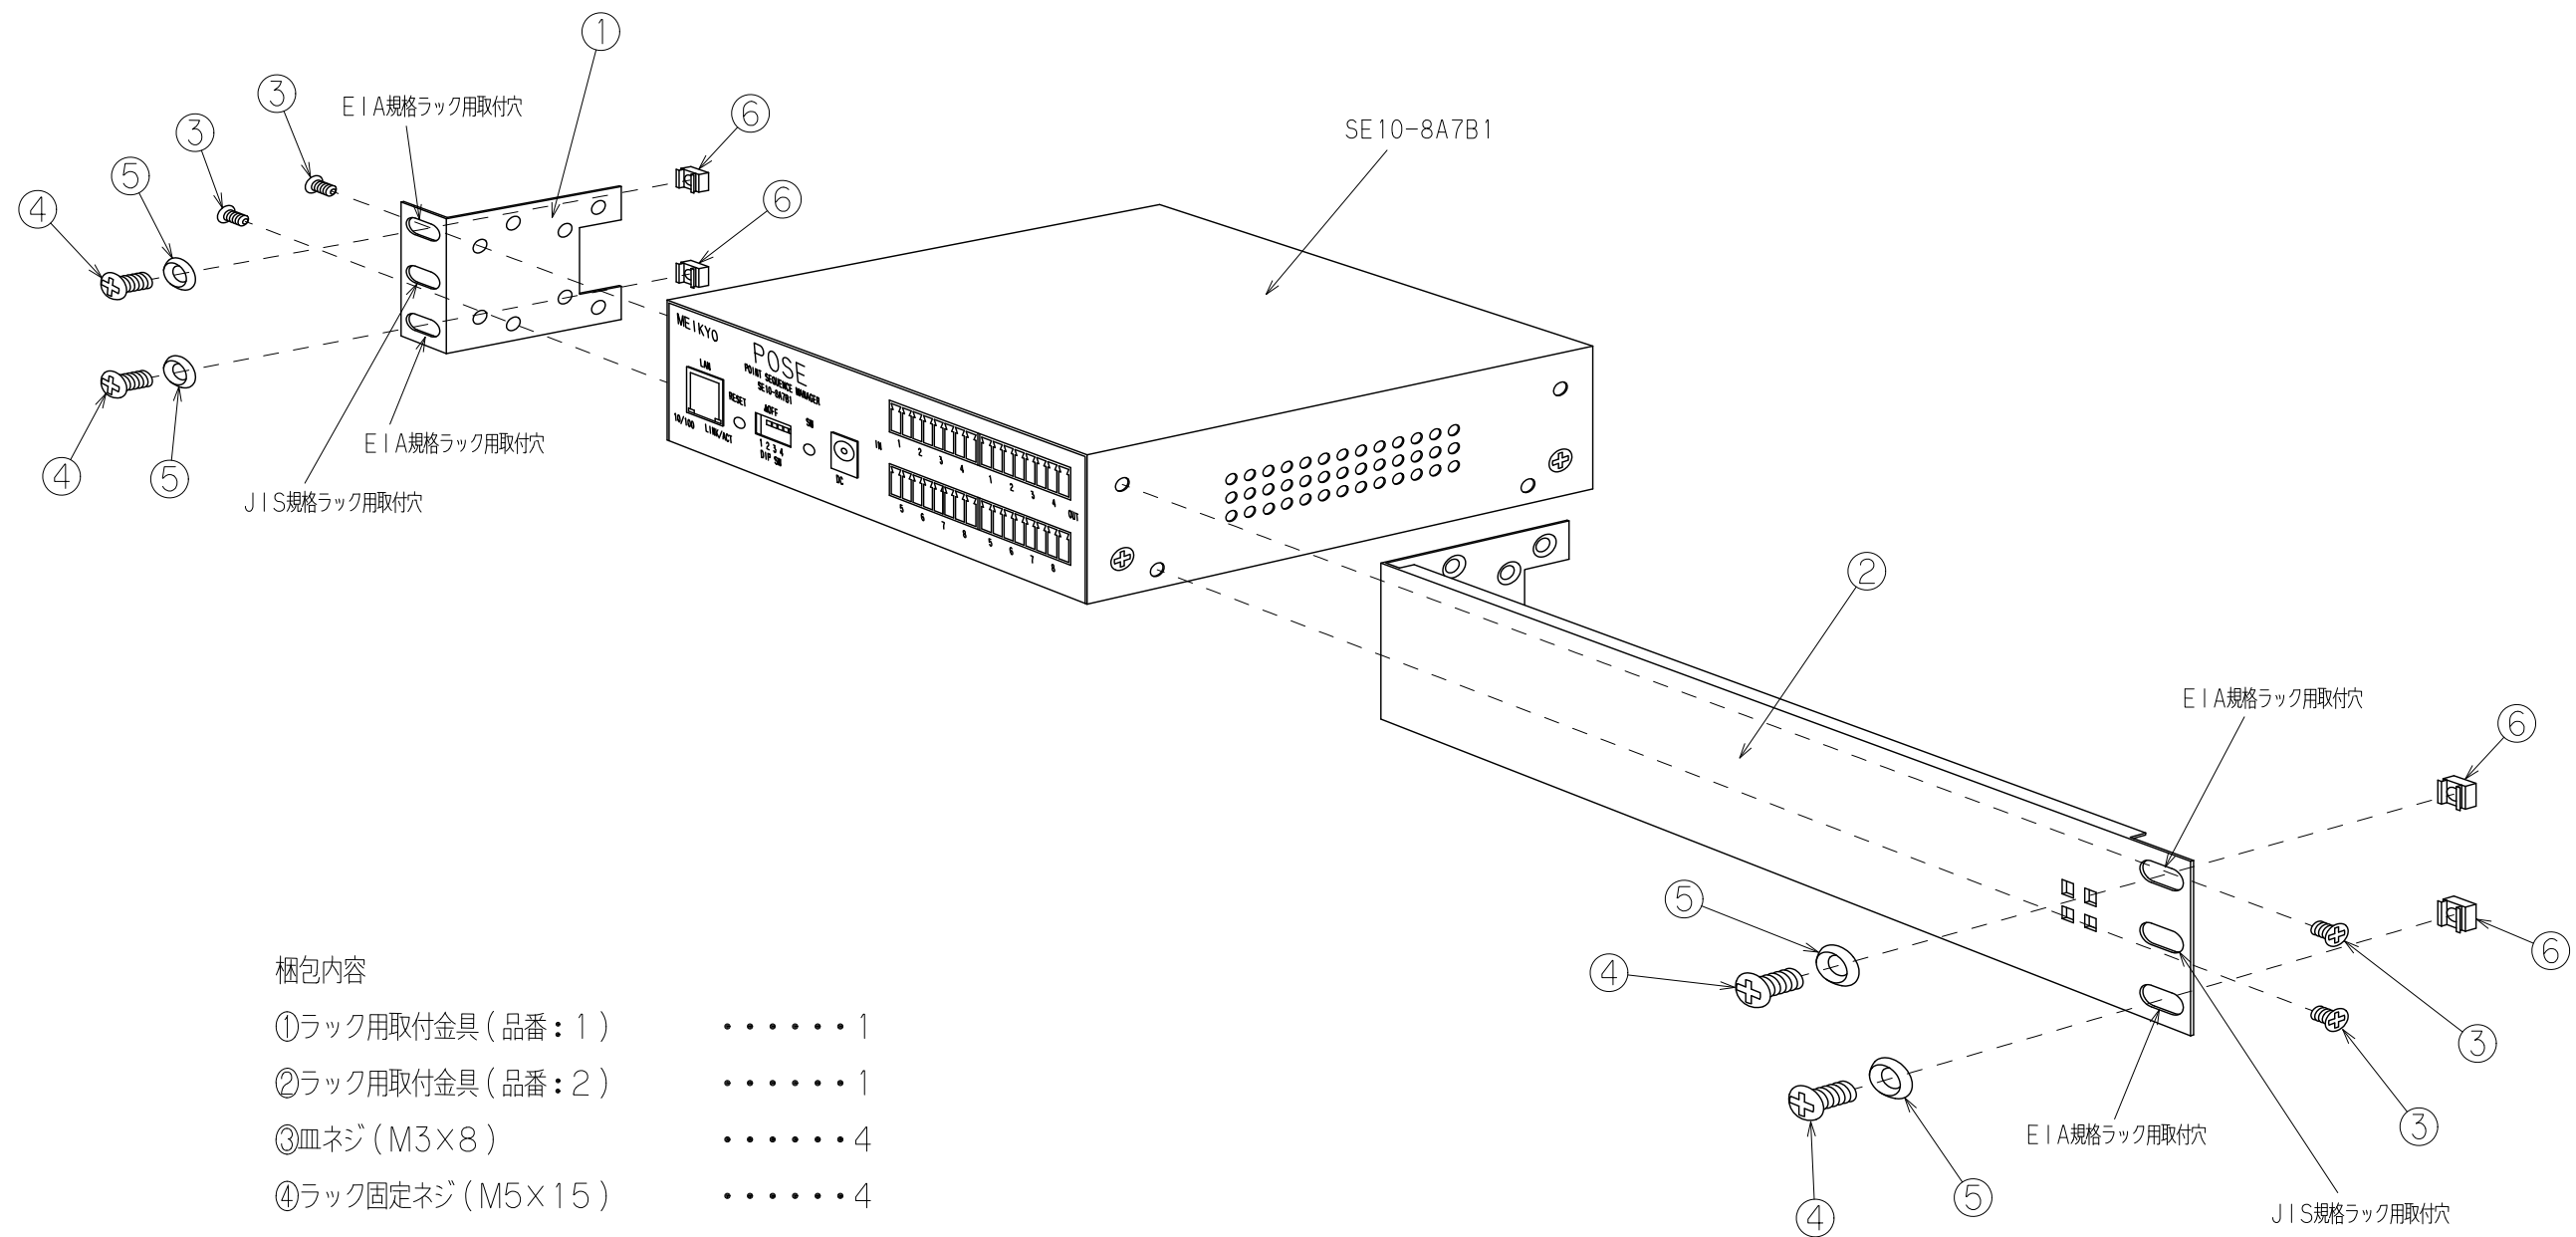

19インチ

ラック用取付金具 (ATT32B)

本製品は当社製品SE10-8A7B1専用です。

ラック用取付金具 (ATT32B) とSE10-8A7B1を取り付ける場合は
付属の皿ネジ (M3×8) を必ずお使いください。

梱包内容

①ラック用取付金具 (品番: 1)	1
②ラック用取付金具 (品番: 2)	1
③皿ネジ (M3×8)	4
④ラック固定ネジ (M5×15)	4
⑤化粧座金	4
⑥ラック固定ナット	4