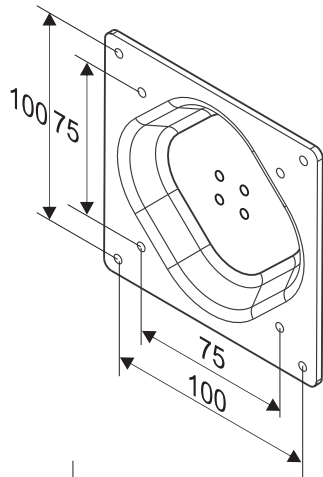

LA-10AC

VESA75×75、100×100対応
耐荷重：～20kg

2

3

M6のボルト又はネジで設置して下さい。
※ボルト、ネジは添付されていません。

< 付属品 >

M4-10mm×4

※壁面取付用ネジは
壁の状況により、取付作業者が
ご選択下さい。