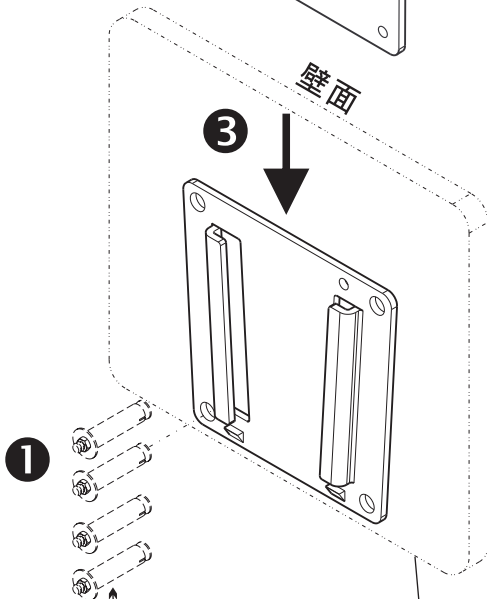

LA-10AC

VESA75×75、100×100対応
耐荷重：～20kg

2

3

M6のボルト又はネジで設置して下さい。
※ボルト、ネジは添付されていません。

< 付属品 >

M4-10mm×4

※壁面取付用ネジは
壁の状況により、取付作業者が
ご選択下さい。