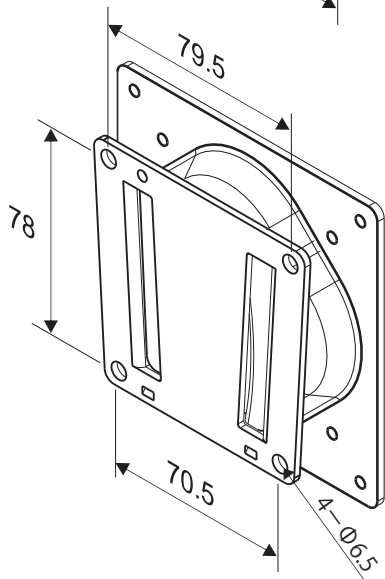

LA-10AC

VESA75×75、100×100対応
耐荷重：～20kg

2

3

M6のボルト又はネジで設置して下さい。
※ボルト、ネジは添付されていません。

< 付属品 >

M4-10mm×4

※壁面取付用ネジは
壁の状況により、取付作業者が
ご選択下さい。