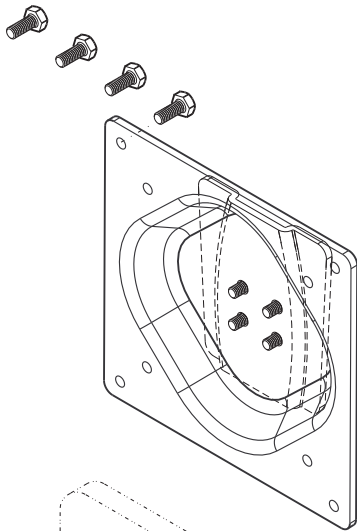

LA-10AC

VESA75×75、100×100対応
耐荷重：～20kg

2

3

M6のボルト又はネジで設置して下さい。
※ボルト、ネジは添付されていません。

< 付属品 >

M4-10mm×4

※壁面取付用ネジは
壁の状況により、取付作業者が
ご選択下さい。