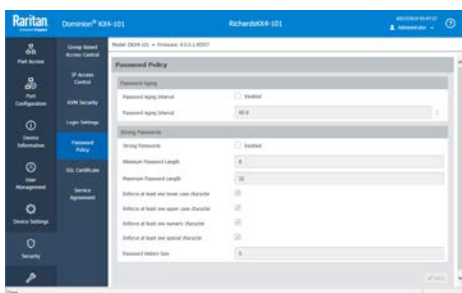

DOMINION® KX IVの特長

定評のあるDOMINIONの特長

- 高速仮想メディア
- ずれないマウス
- LDAP、AD、およびRADIUS認証
- 最大8ユーザーによるPC share共有アクセス
- 設定可能なユーザグループ権限
- 256ビットAES暗号化
- デュアルスタックIPv6ネットワークング
- SNMP SyslogおよびEメール通知

JAVAフリーのリモートアクセス

- アウトオブバンド、BIOSレベルアクセス
- 3つのKVMクライアントの選択肢
  - JavaフリーHKC
  - Microsoft Windows .NET AKC
  - JavaベースのVKC
- Dominion KX IIIおよび新KX IVユーザーステーション

仮想電源ボタン

- 外付けデバイス制御機能を使用してリモートでデバイス電源をオン/オフ
- 出力端子を電源またはコンピューターのマザーボード上のリセットピンに配線
- KX IV-101によるWebベースインタフェースを使用してコンピューターシステムのリモート電源をオン/オフ