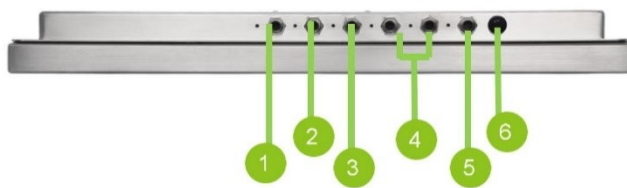

標準の I/O ポート

- 1 Giga LAN
- 4 COM x 2
- 2 USB 1/2
- 5 DC in
- 3 USB 3/4
- 6 Power on/off