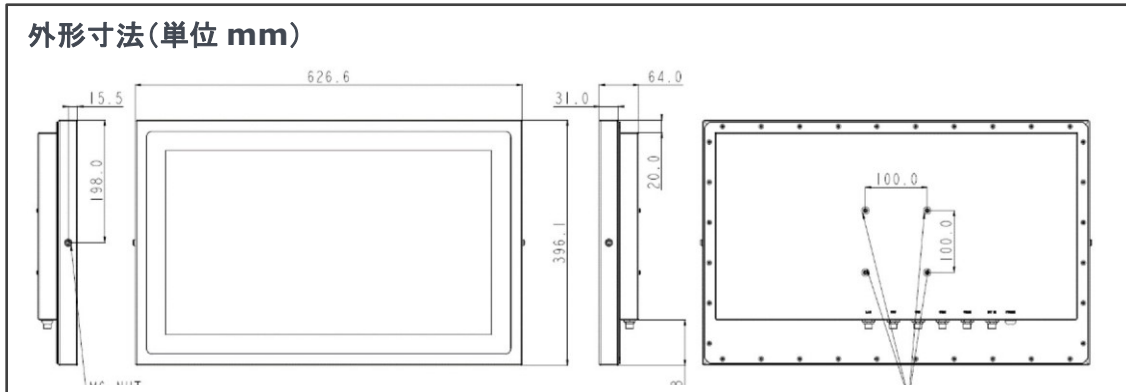

主な特徴

- Intel® Celeron-J1900 (4-core) CPU 搭載
- 投影型静電容量マルチ・タッチパネル搭載
- 24 インチ: 1920 x 1080 液晶パネル
- [IP66\(IP69K\)対応の完全防塵・防水](#)(水洗い可)
- 完全なファンレス(結露防止機構あり)
- 腐蝕防止のステンレス筐体を全面採用
- 専用設置金具あり(VESA 規格アームも利用可)
- 食品・水産・板金加工業等でのご利用に最適
- 産業用グレードでも VCCI Class B 対応

主な機器仕様

型名	WTP-8B66-24	
CPU	Intel Celeron J19000 (4-core)	
内蔵グラフィック	Intel HD Graphics 内蔵	
メインメモリ	1333 MHz DDR3L SODIMM ソケット x 1: 標準 2GB (最大 8GB)	
OS サポート	Windows 7 Embedded 32bit/64bit, Windows 7 professional 32bit/64bit Windows 10 IoT Enterprise 2016 LTSB 64bit, Windows 10 professional 64bit	
ストレージ	2.5" SATA 500GB HDD x 1 台搭載 (標準)、SSD 搭載可	
拡張スロット	Mini PCIe(ハーフ・サイズ) x1 (内蔵スロット)	
液晶パネル	23.8 型フル HD: 解像度: 1980 x 1080, 1677 万色, 視野角: 178(H) / 178(V), 250 nits (Typ. Center point), コントラスト比 3000 : 1 (Typ.)	
タッチパネル	投影型静電容量(マルチ・タッチ) 透過率: 85%以上, 表面 7H の硬度	
外部防水 USB	USB3.0 x 2 [防水ケーブル必須]	
外部防水シリアル	RS-232/422/485 (BIOS で切替可) x 1 RS232 x 1 [防水ケーブル必須]	
外部防水 LAN	RJ45 (1Gbps) x 1 [防水ケーブル必須]	
冷却方式	ファンレス (結露防止機構あり)	
電源	IP66 防水 AC/DC アダプタ(100 ~ 240V; 60W) 付属 (消費電力: 37.2W) [防水 AC アダプタの外観と仕様] 本体背面の下側に電源ボタンあり	
周囲温度	動作温度: 0°C ~ 40°C (DC12V 入力時) [IEC60068-2-56 基準の 1.0m/s の強制対流時] 保存温度: -20°C ~ 60°C	
周囲湿度	10% ~ 90% (結露なきこと)	
保護等級	IP66/IP69K(高温・高圧洗浄) 対応完全防塵・防水 (ステンレス筐体: 標準 SUS304)	
外形寸法	626.6 x 396.1 x 64.0 mm	
重量	約 13.2 kg (AC/DC アダプタ除く)	
取付方法	VESA 規格アーム取付穴あり: 100 x 100mm ピッチ オプションの専用取付金具あり	
認証規格	CE/FCC/VCCI Class B	

オーダー情報

モデル名	基本仕様
WTP-8B66-24	ファンレス、23.8 型、RAM2GB、HDD500G、PCAP タッチパネル

標準の I/O ポート

- 1 Giga LAN
- 4 COM x 2
- 2 USB 1/2
- 5 DC in
- 3 USB 3/4
- 6 Power on/off

無線 LAN(Bluetooth)用フラット・アンテナ