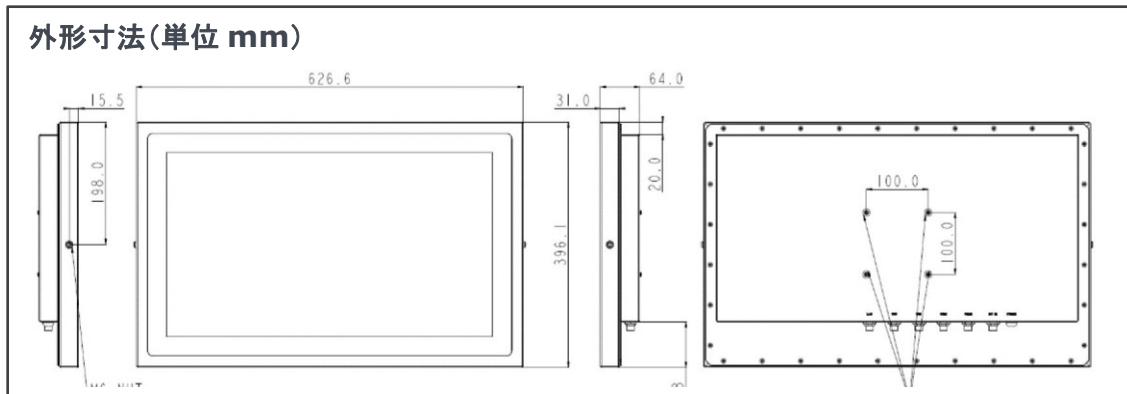

主な特徴

- Intel® Core-i5-6200U-2.3GHz CPU 搭載
- 投影型静電容量マルチ・タッチパネル搭載
- 24 インチ: 1920 x 1080 液晶パネル
- [IP66\(IP69K\)対応の完全防塵・防水](#)(水洗い可)
- 完全なファンレス(結露防止機構あり)
- 腐蝕防止のステンレス筐体を全面採用
- 専用設置金具あり(VESA 規格アームも利用可)
- 食品・水産・板金加工業等でのご利用に最適
- 産業用グレードでも VCCI Class B 対応

主な機器仕様

型名	WTP-9E66-24	
CPU	Intel Core-i5-6200U-2.3GHz	
内蔵グラフィック	Intel HD Graphics 520 内蔵	
メインメモリ	1333 MHz DDR4 SODIMM ソケット x 1: 標準 4GB (最大 32GB)	
OS サポート	Windows 7 Embedded 32bit/64bit, Windows 7 professional 32bit/64bit Windows 10 IoT Enterprise 2016 LTSB 64bit, Windows 10 professional 64bit	
ストレージ	2.5" SATA 500GB HDD x 1 台搭載(標準)、SSD 搭載可	
拡張スロット	Mini PCIe(ハーフ・サイズ) x1 (内蔵スロット)	
液晶パネル	23.8 型フル HD: 解像度: 1980 x 1080, 1677 万色, 視野角: 178(H) / 178(V), 250 nits (Typ. Center point), コントラスト比 3000 : 1 (Typ.)	
タッチパネル	投影型静電容量(マルチ・タッチ) 透過率: 85%以上, 表面 7H の硬度	
外部防水 USB	USB3.0 x 2 [防水ケーブル必須]	
外部防水シリアル	RS-232/422/485 (BIOS で切替可) x 1 RS232 x 1 [防水ケーブル必須]	
外部防水 LAN	RJ45 (1Gbps) x 1 [防水ケーブル必須]	
冷却方式	ファンレス (結露防止機構あり)	
電源	IP66 防水 AC/DC アダプタ(100 ~ 240V; 100W) 付属 (消費電力: 62.4W) [防水 AC アダプタの外観と仕様] 本体背面の下側に電源ボタンあり	
周囲温度	動作温度: 0°C ~ 40°C (DC12V 入力時) [IEC60068-2-56 基準の 1.0m/s の強制対流時] 保存温度: -20°C ~ 60°C	
周囲湿度	10% ~ 90% (結露なきこと)	
保護等級	IP66/IP69K(高温・高圧洗浄) 対応完全防塵・防水 (ステンレス筐体: 標準SUS304)	
外形寸法	626.6 x 396.1 x 64.0 mm	
重量	約 14.8 kg (AC/DCアダプタ除く)	
取付方法	VESA規格アーム取付穴あり: 100 x 100mmピッチ オプションの専用取付金具あり	
認証規格	CE/FCC/VCCI Class B	

オーダー情報

モデル名	基本仕様
WTP-8B66-24	ファンレス、23.8 型、RAM2GB、HDD500G、PCAP タッチパネル

標準の I/O ポート

無線 LAN (Bluetooth) 用フラット・アンテナ