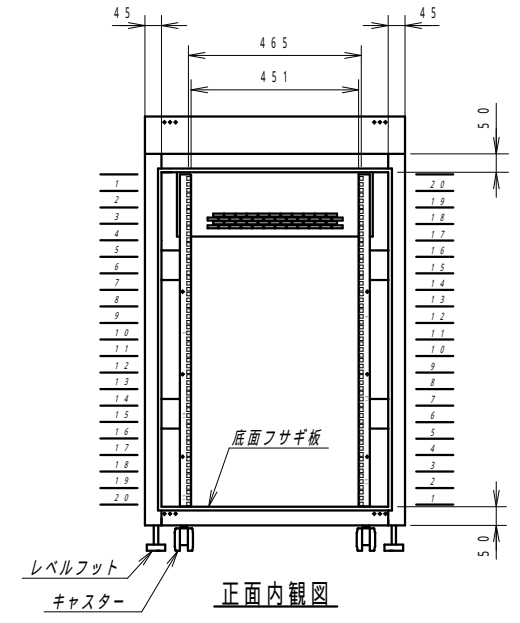

平面図

底面図

正面図

側面図

背面図

正面内観図

材質	スチール	検図	出図
仕上	焼付塗装 (レザーサテン)	高地	宮本
色	ホワイトグレー (N8.5)	数量	5分
数量	1	単位	台

件名	サイレントハーフラック YNFMH7-8010-AD
----	-------------------------------

作成日	2020年 04月 01日	単位	mm
図面番号	Y160715Z03-1	サイズ	A3
		スケール	1/15
			シート