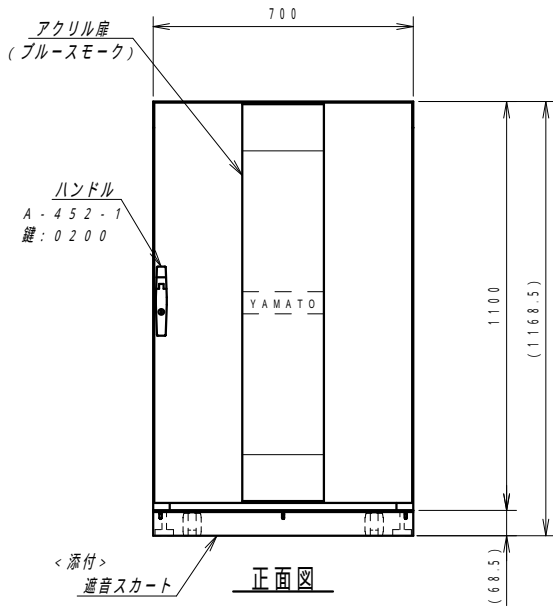

平面図

底面図

正面図

側面図

背面図

正面内観図

材質	スチール	検図	出図
仕上	焼付塗装 (レザーサテン)	高地	宮本
色	ホワイトグレー (N8.5)	数量	5分
数量	1	単位	台

件名	サイレントハーフラック YNFMH7-8010-AD
----	-------------------------------

作成日	2020年 04月 01日	単位	mm
図面番号	Y160715Z03-1	サイズ	A3
		スケール	1/15
			シート