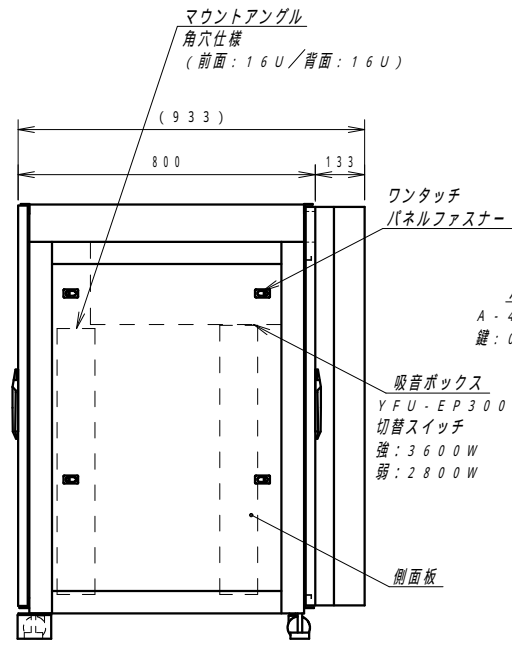

平面図

底面図

正面図

側面図

背面図

正面内観図

材質	スチール	検図	出図
仕上	焼付塗装 (レザーサテン)	高地	宮本
色	ホワイトグレー (N8.5)	数量	5分
数量	1	単位	台

件名	サイレントハーフラック YNFMH7-8010-AD
----	-------------------------------

作成日	2020年 04月 01日	単位	mm
図面番号	Y160715Z03-1	サイズ	A3
		スケール	1/15
			シート