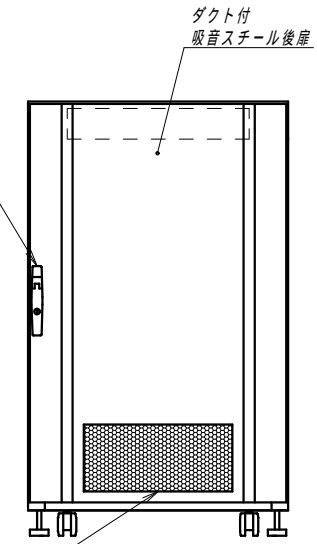

平面図

底面図

正面図

側面図

背面図

正面内観図

材質	スチール	検図	出図
仕上	焼付塗装 (レザーサテン)	高地	宮本
色	ホワイトグレー (N8.5)	数量	5分
数量	1	単位	台

件名	サイレントハーフラック YNFMH7-8010-AD
----	-------------------------------

作成日	2020年 04月 01日	単位	mm
図面番号	Y160715Z03-1	サイズ	A3
		スケール	1/15
			シート