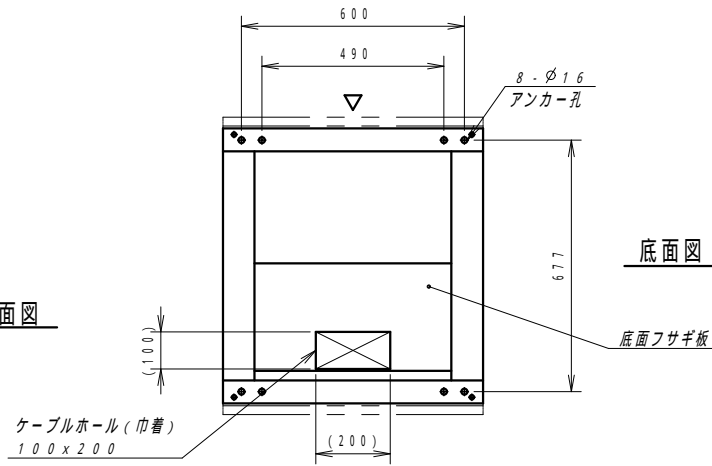

平面図

底面図

正面図

側面図

背面図

正面内観図

材質	スチール	検図	出図
仕上	焼付塗装 (レザーサテン)	高地	宮本
色	ホワイトグレー (N8.5)	数量	5分
数量	1	単位	台

件名	サイレントハーフラック YNFMH7-8010-AD
----	-------------------------------

作成日	2020年 04月 01日	単位	mm
図面番号	Y160715Z03-1	サイズ	A3
		スケール	1/15
			シート