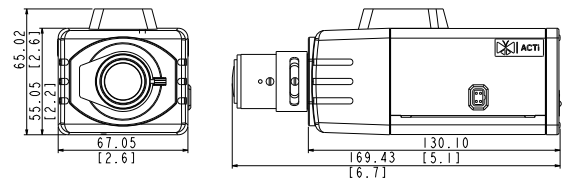

## DIMENSÕES

Unidade: mm [polegadas]

#### • Geral

Fonte de Alimentação / Consumo	PoE Classe 2 (IEEE802.3af) / 3.645W
Peso	434.5g (0.958 lb)
Dimensões (L x A x C)	67.05mm x 65.02mm x 169.89mm (2.6" x 2.6" x 6.7")
Caixa de Proteção	Compartimento opcional (classificação IP66)
Temperatura de Início	Parede, Teto, Canto, Poste
Temperatura de Operação	-10°C ~ 50°C (14°F ~ 122°F)
Umidade de Operação	-10°C ~ 50°C (14°F ~ 122°F)
Aprovações	10% ~ 85% RH
Peso	CE (EN 55022 Classe B, EN 55024), FCC (Parte 15 Subparte B Classe B)