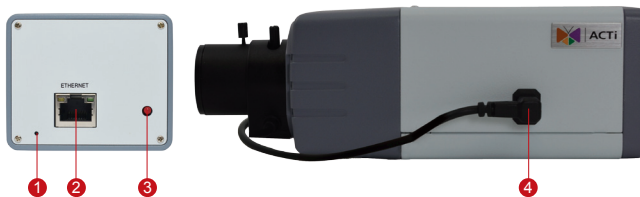

# E24

3MP Box with D/N,  
Superior WDR, Vari-focal lens

- CMOS varredura progressiva
- Função dia e noite com filtro de corte IR mecânico
- Iluminação mínima de 0.05 lux em F1.4
- Lente varifocal Megapixel f2.8-12mm / F1.4 embutida
- 15 fps em resolução 2048 x 1536
- Compressões H.264 HP, MJPEG selecionáveis com duplo stream
- Detecção de movimento de vídeo
- WDR Superior
- Alimentado por PoE Classe 2

## IMAGEM

- 1 Botão Reset
- 2 Porta Ethernet
- 3 Indicador LED
- 4 Porta Íris DC