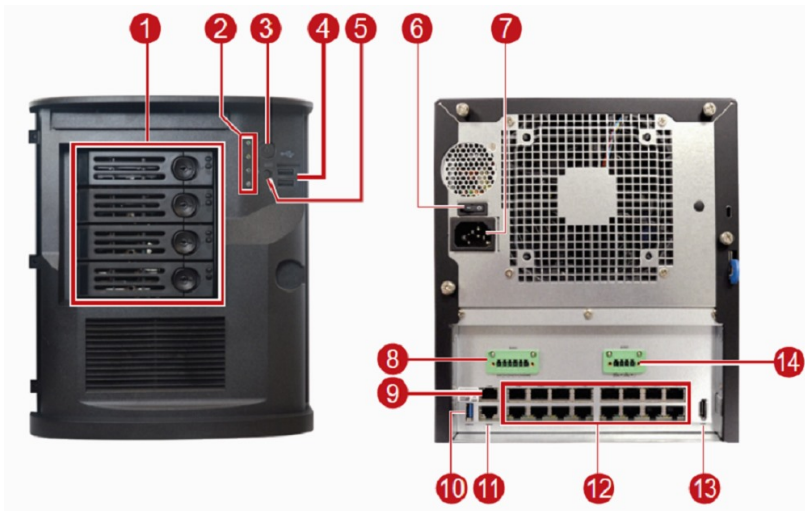

► Photo Indication