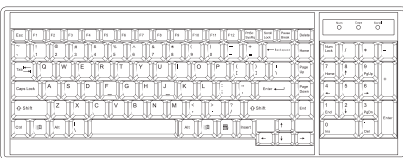

HDMI USB KVM Cable

CK - 6H (6 ft)
4K HDMI - HDMI cable

CK - 6P (6 ft)
4K HDMI - DP cable

CH - 6D (6 ft)
2K HDMI - DVI-D cable

DP KVM	IP	Remote	8-port
	0	0	X119 - 801DP

DP USB KVM Cable

Resolution 16:10 - max. 1920 x 1200
Support **: 16:9 - max. 3840 x 2160

CK - 6DP (6 ft)
4K DP - DP cable

DVI-D KVM	IP	Remote	12-port
	0	0	X119 - 1201D

DVI-D USB KVM Cable

Resolution 16:10 - max. 1920 x 1200
Support **: 16:9 - max. 1920 x 1080
4:3 - max. 1600 x 1200

CI - 6 (6 ft)
CI - 15 (15 ft)

Cat6 Matrix KVM	IP	Remote	8-port	16-port	32-port
	1	1	-	X119 - MUIP1613	X119 - MUIP3213
	2	1	-	X119 - MUIP1624	X119 - MUIP3224
	0	1	-	X119 - MU1602	X119 - MU3202
	0	2	-	X119 - MU1603	X119 - MU3203
	0	3	-	X119 - MU1604	X119 - MU3204

Cat6 KVM Dongle

DG - 100C
USB-C dongle

DG - 100P
DP - USB dongle

DG - 100H
HDMI - USB dongle

DG - 100SD
DVI - USB dongle

DG - 100S
VGA - USB dongle

Resolution 16:10 - max. 1920 x 1200
Support **: 16:9 - max. 1920 x 1080
4:3 - max. 1600 x 1200

Cat6 Combo KVM	IP	Remote	8-port	16-port	32-port
	1	0	X119 - UIP802	X119 - UIP1602	X119 - UIP3202
	0	1	X119 - U802	X119 - U1602	X119 - U3202
	0	0	X119 - U801	X119 - U1601	X119 - U3201

DB-15 Combo KVM	IP	Remote	8-port	16-port
	1	0	X119 - IP802	X119 - IP1602
	0	1	X119 - 802	X119 - 1602
	0	0	X119 - S801	X119 - S1601

DB-15 VGA USB KVM Cable

CB - 6 (6 ft)

CB - 10 (10 ft)

CB - 15 (15 ft)

Resolution 16:10 - max. 1920 x 1200
Support **: 16:9 - max. 1920 x 1080
4:3 - max. 1600 x 1200

DB-15 USB Hub KVM	IP	Remote	8-port
	1	0	X119 - IP802H
	0	1	X119 - 802H
	0	0	X119 - 801H

Standard Keyboard

Ge G keyboard with touchpad