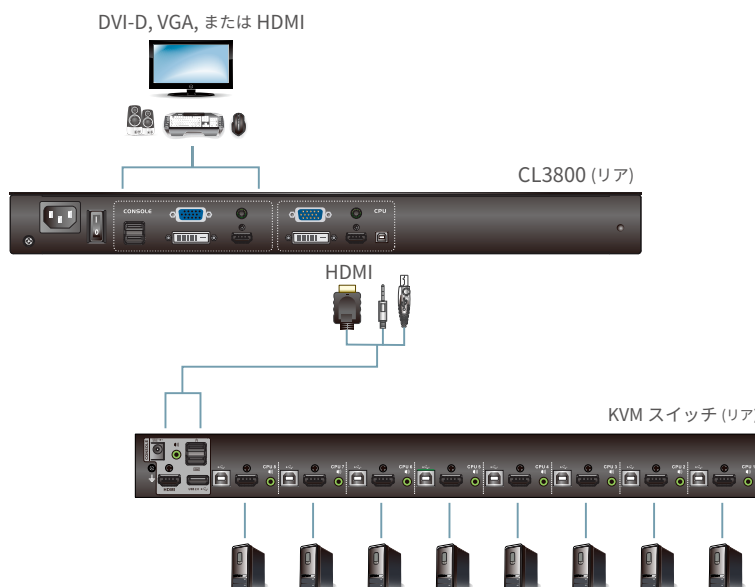

CL3800

USB / HDMI / DVI / VGA 対応 デュアルスライド LCD コンソールドロワー (ショートラック対応)

CL3800は、18.5インチワイド画面LCDモニター・キーボード・タッチパッドを1Uサイズに統合したコンソールドロワーです。奥行きが従来品より短くなり、19インチラックにも搭載できるため、中継車や小規模なコントロールルーム等、スペースが限られた場所での使用に最適です。コンソール側とコンピューター側のモニター用ポートにはHDMI、DVIおよびVGAが搭載されており、いずれかを選択しモニターやコンピューターを接続できます。また、フルHD対応のワイド画面LCDモニターで高画質な映像を表示できます。

CL3800はデュアルスライド構造を採用し、上下のモジュールが個別にスライド可能です。下部のキーボード&タッチパッドモジュールをラックに収納し、上部のLCDモジュールのみを起こして画面を表示できるので、モニタリングに便利な上に、スペースを有効活用できます。

さらに、本製品のフロントパネルにはセカンドマウス用のUSBポートを搭載しており、リアパネルにはセカンドKVMコンソール (USBキーボード、USBマウス、DVI、VGA、HDMIモニター) ポートとスピーカー用のミニステレオポートが備えられています。

CL3800は、屋外中継を行う放送局や各種業界のコントロールルーム等からの要望に応えたスペースの有効活用、高画質、フレキシブルな設置、多様な操作等の機能を多数搭載しています。

CL3800NW: 18.5インチワイド LCDモニター (解像度フルHD1920×1080)

□ 構成図

□ 特長

1. スペースの有効活用

- LED ライト搭載 - 手元が暗い場合でもキーボードやタッチパッドの操作が可能
- 18.5 インチワイド画面 LCD 一体型コンソールドロワー - 1U サイズで快適なコンソール操作環境を提供
- ショートレールタイプ - 奥行きが短いため、狭い場所でのラックマウント作業が容易に
- デュアルスライド構造 - LCD パネル、キーボード & タッチパッドパネルは個別にスライド可能
- コンソールロック機能 - 未使用時にはコンソールドロワーを内側にロック

2. 優れたA/V機能

- ビデオ入力は HDMI、DVI、VGA の3種類から選択可能^{※1}
- 解像度 - 18.5 インチ LCD モニター / 解像度最大フル HD (1920 × 1080) 対応
- セカンドモニターへの出力は最大 1920 × 1200 まで対応
- スピーカー対応

3. 柔軟なセットアップ

- ラックマウントキット同梱
- イージーセットアップ・ラックマウントキット対応
- ソフトウェア不要
- ファームウェアアップグレード対応
- ホットプラグ対応