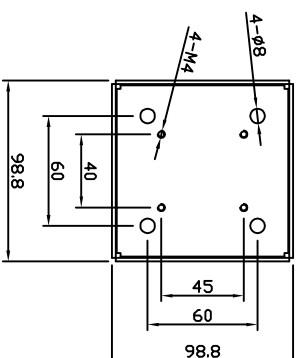

A
B
C

可動範囲
A: 270°
B: 180°
C: 180°

シリーズ	小型アーム(壁面ネジ固定タイプ)	重量	1.1Kg	商品名	LA-37L
材質	アルミニウム合金	調節	3	単位	m/m
設置方式	壁面取付	色調	本体:ブラック 軸カバー:アイボリー	日付	2008.5.1
耐荷重	7~14Kg	付属品	荷重調節工具・モニター取付用ネジ	MODERNSOLD	
適合モニター	17~20インチ (一般的な目安となります。)		VESA100x100取付アダプタ		