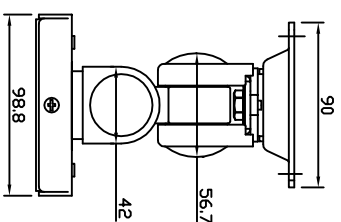

A
B
C

可動範囲
A: 270°
B: 180°
C: 180°

シリーズ	小型アーム(壁面ネジ固定タイプ)	重量	1.1Kg	商品名	LA-37L
材質	アルミニウム合金	調節	3	単位	m/m
設置方式	壁面取付	色調	本体:ブラック 軸カバー:アイボリー	日付	2008.5.1
耐荷重	7~14Kg	付属品	荷重調節工具・モニター取付用ネジ	MODERNSOLD	
適合モニター	17~20インチ (一般的な目安となります。)		VESA100x100取付アダプタ		