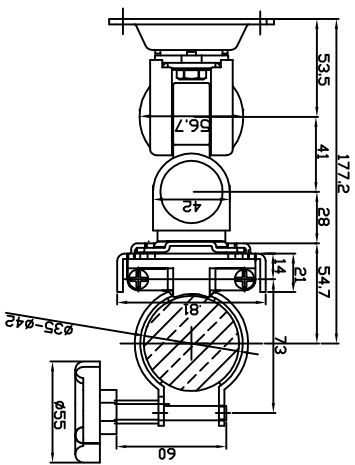

可動範囲
 A: 270°
 B: 180°
 C: 180°

シリーズ	小型アーム(支柱取付タイプ)	重量	1.6kg	商品名	LA-37SN
材質	アルミニウム合金	関節	3	単位	m/m
設置方式	支柱取付タイプ(適合支柱太φ35mm~φ42mm)	色調	本体:ブラック 軸カバー:アイボリー	日付	2008.5.1
耐荷重	7~14kg	付属品	荷重調節用具・モニター取付用ネジ	MODERNSOLD	
適合モニター	~20インチ (一般的な目安となります。)		VESA100x100取付アダプタ		