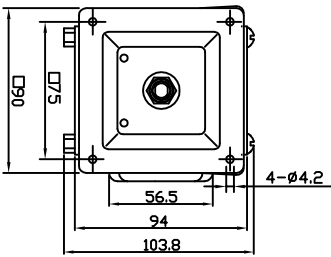

可動範囲
 A: 270°
 B: 180°
 C: 180°

シリーズ	小型アーム(支柱取付タイプ)	重量	1.6kg	商品名	LA-37SN
材質	アルミニウム合金	関節	3	単位	m/m
設置方式	支柱取付タイプ(適合支柱太φ35mm~φ42mm)	色調	本体:ブラック 軸カバー:アイボリー	日付	2008.5.1
耐荷重	7~14kg	付属品	荷重調節用具・モニター取付用ネジ	MODERNSOLD	
適合モニター	~20インチ (一般的な目安となります。)		VESA100x100取付アダプタ		