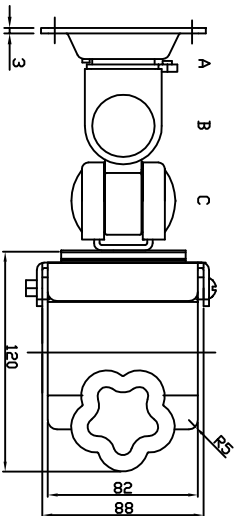

可動範囲
 A: 270°
 B: 180°
 C: 180°

シリーズ	小型アーム(支柱取付タイプ)	重量	1.6kg	商品名	LA-37SN
材質	アルミニウム合金	関節	3	単位	m/m
設置方式	支柱取付タイプ(適合支柱太φ35mm~φ42mm)	色調	本体:ブラック 軸カバー:アイボリー	日付	2008.5.1
耐荷重	7~14kg	付属品	荷重調節用具・モニター取付用ネジ	MODERNSOLD	
適合モニター	~20インチ (一般的な目安となります。)		VESA100x100取付アダプタ		