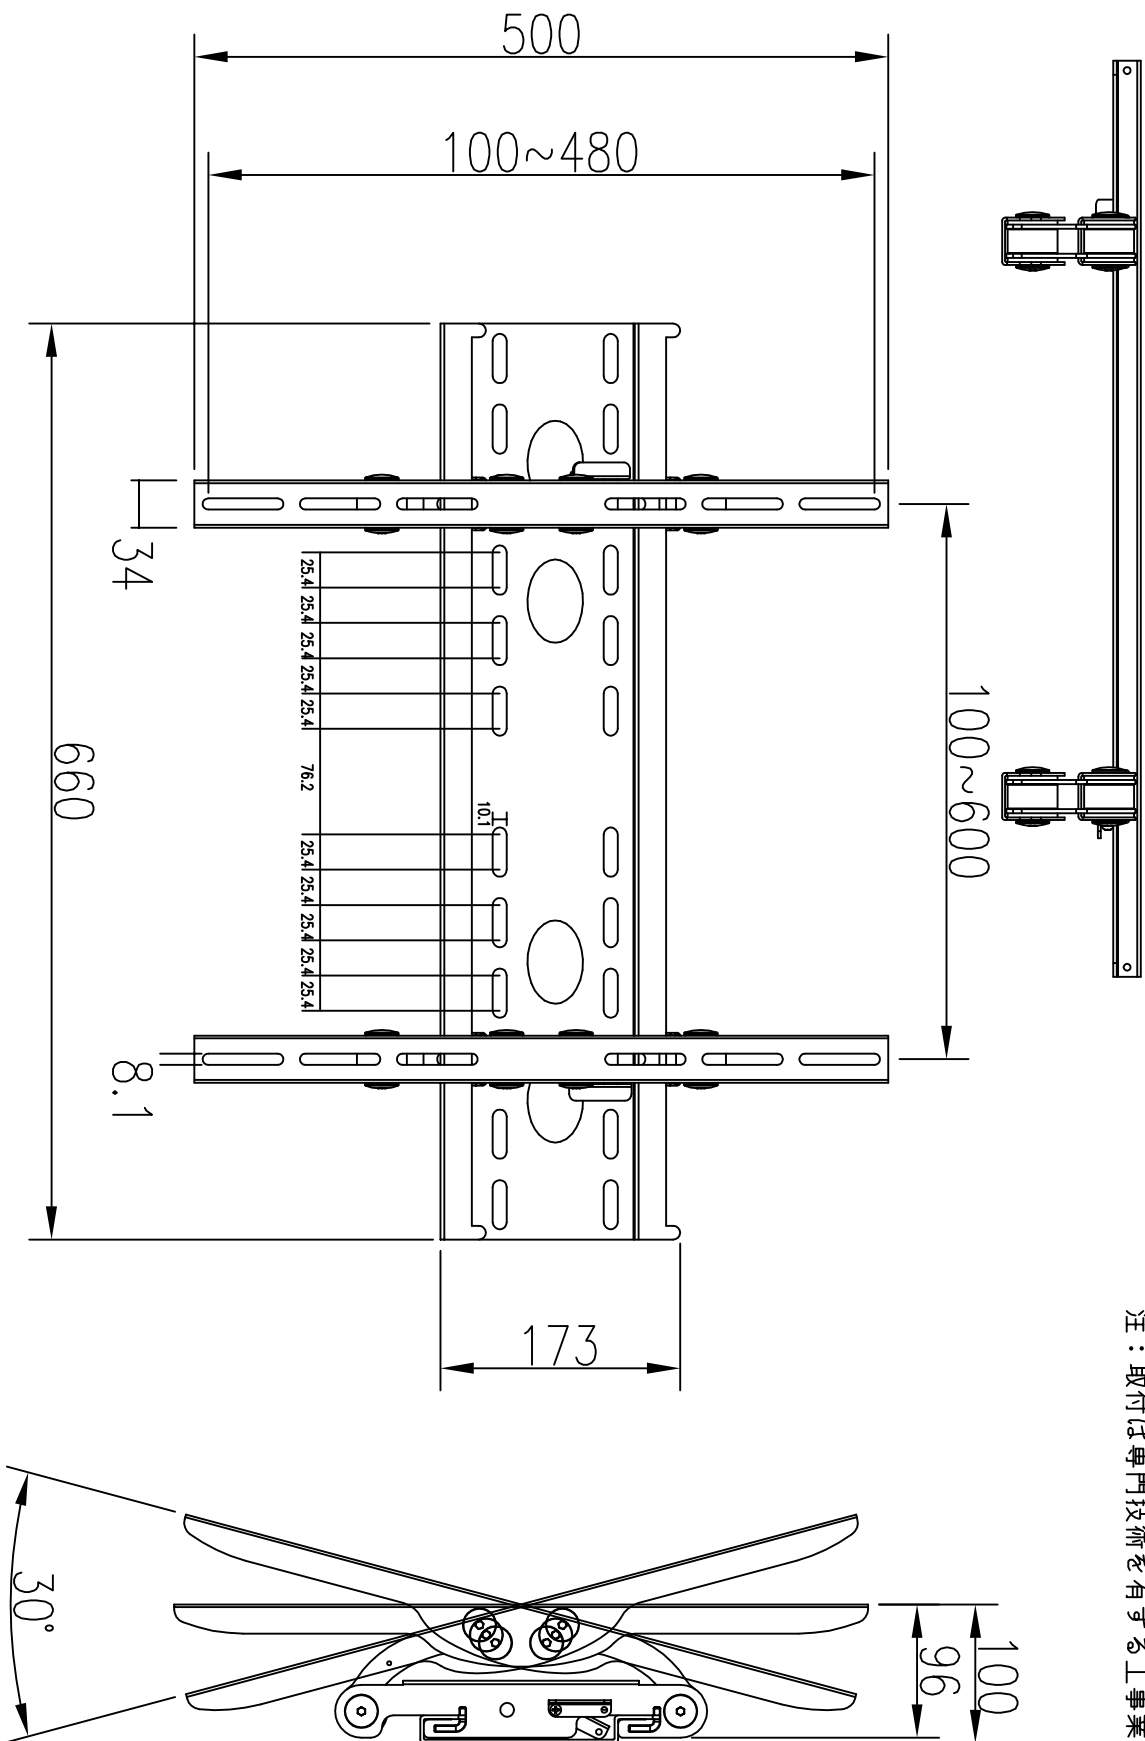

注：取付は専門技術を有する工事業者が行って下さい。

シリーズ	大型モニター用アーム	色調	シルバー	商品名	PW-21-6
材質	Iron	調節	1	単位	m/m
設置方法	壁面取付	重量	7.0Kg	日付	2009.1.26
耐荷重	~80Kg	付属品	モニター取付用ネジ・ナット、壁面取付用ボルト等、調節用工具	MODERNSOLID	
適合モニター	37~52インチ（一般的な目安となります。）				