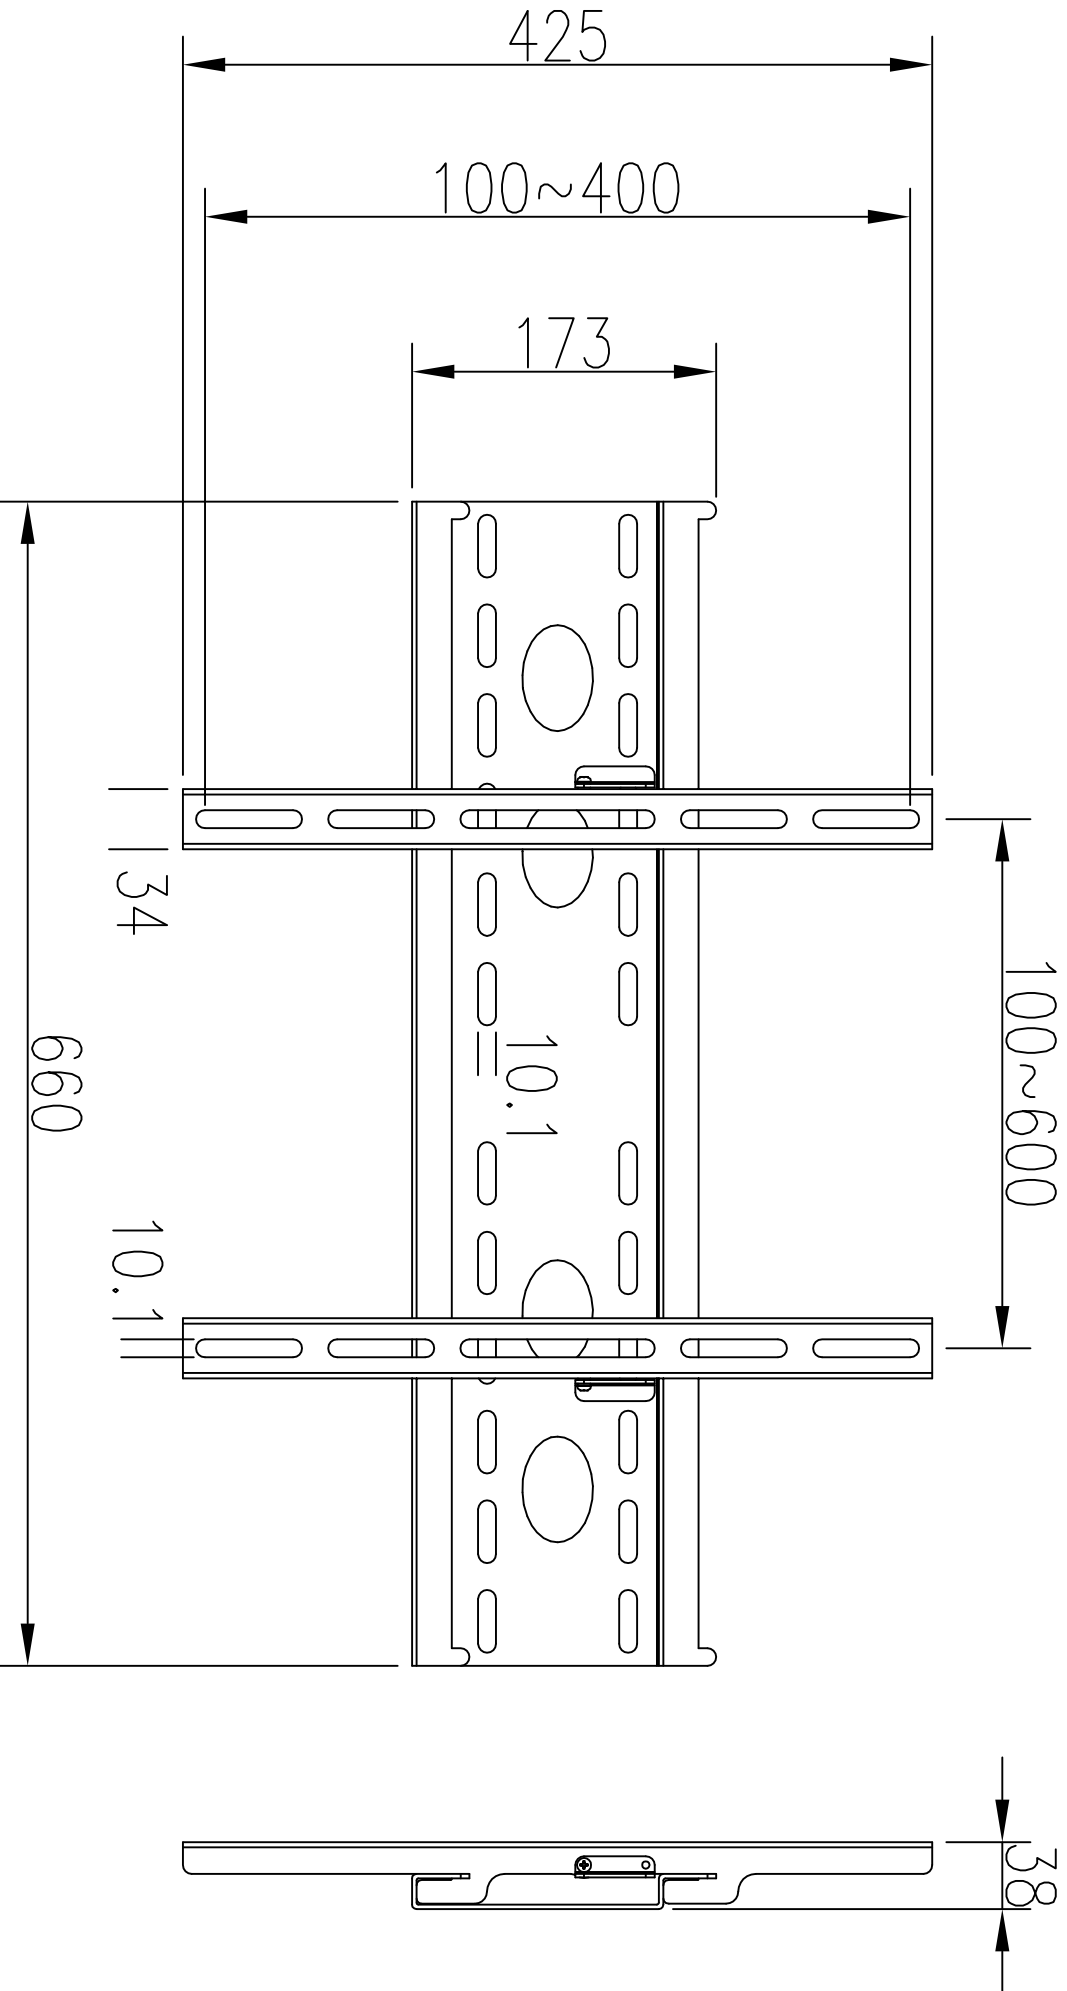

注：取付は専門技術を有する工業者が行って下さい。

シリーズ	大型モニター用フレーム	色調	シルバー	商品名	PW-23-6
材質	Iron	重量	4kg	単位	m/m
設置方法	壁面取付	付属品	モニター取付ネジ・ナット、壁面取付用ボルト等、調節用工具	日付	2008.12.1
耐荷重	~80kg			MODERNSOLID	
適合モニター	37~52インチ(一般的な目安となります。)				