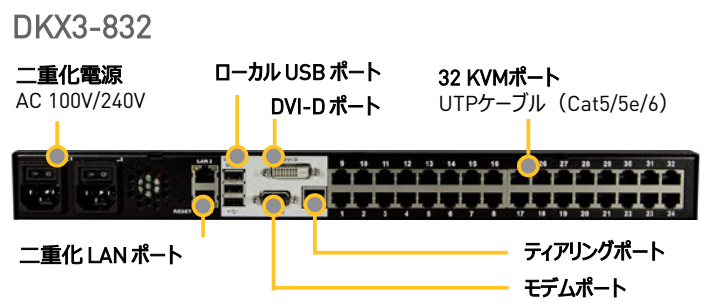

Dominion KX IIIのポートと接続

※仕様は予告なく変更することがあります。
※ご使用の環境によっては仕様通りに動作しない場合があります。詳しくは sales.japan@raritan.com へお問い合わせください。

製品に関するお問い合わせは03-5795-3170または www.raritan.com/jp/kxiii まで

©2017 Raritan Inc. All rights reserved. Raritan®はRaritan Inc.またはその所有会社の登録商標です。その他すべての商標または登録商標は、その所有会社に帰属します。ラリタンは、1985年にIT管理者がサーバーを管理するためのKVMスイッチの開発を始めました。今日、ラリタンはルグランブランドの一員として、インテリジェントラックPDUの大手プロバイダーとなりました。ラリタンのソリューションは、フォーチュン500のトップ10社のうち9社のテクノロジー企業のデータセンターで高い信頼性とインテリジェンスを提供しております。詳しくはRaritan.comをご覧ください。V1177R6

ラリタン・ジャパン株式会社
〒108-0074 東京都港区高輪3-23-17
品川センタービルディング 14階
TEL : 03-5795-3170 (代表) FAX : 03-5795-3171
URL: <http://raritan.com/jp/> E-mail: sales.japan@raritan.com