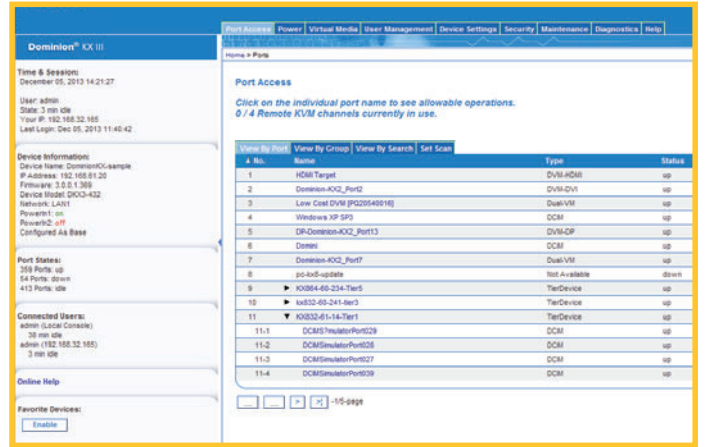

サーバールーム、ラボに最適

完璧でトータルなアクセス制御

- ブラウザベースのJavaを使用しないBIOSレベルでのアクセス制御
- 仮想メディア機能で多様なリモート管理を実行
- CD、DVD、USB、内蔵ディスク、リモートドライブ経由でリモート起動
- リリタンのラックPDUとの併用で電源のリモート管理が可能
- サーバーのマウス設定を変更することなく、完璧なマウス同期を実現
- デジタル音声の再生と録音
- 日本語等の多言語サポート

Javaを使用せずに、どこからでも簡単迅速に接続

- LAN、WAN、モデム、インターネットから接続
- CC-SGによる集中管理。スタンドアロンでも使用可能
- iPhone、iPad 経由のモバイル KVM-over-IPアクセス
- 外部電話/携帯モデムによる緊急アクセス
- ネイティブのWindows機能とHTMLクライアントがWindows、Linux、Sun、Macユーザーをサポート
- Internet Explorer、Chrome、Firefoxなど、各種ブラウザからアクセス可能

レキシブルで拡張性に優れたソリューション

- 8、16、32、64ポートモデルを用意
- PS/2、USB、仮想メディア機能付きUSB、Sun、Sun USBで使用可能なCIM
- CIMは、アナログVGAならびにデジタルビデオ（DVI、HDMI、DisplayPort）をサポート
- Dell、HP、Cisco、IBMブレードサーバーをサポート
- ティアリングサポートにより、最大1024台のサーバーを制御
- リリタンの統合管理ツールCC-SGにより、数千台のサーバーを一元管理
- Windows、Linux、Mac用のJava不要のKVMクライアント
- リリタンの新しいSDKとAPIを統合・自動化

セキュア、パワフル、高信頼性

高水準の安全性と信頼性

- FIPS 140-2で有効な暗号化モジュールを内蔵
- ローカル、リモートアクセスともにスマートカード/CAC認証
- 256ビットAES暗号化
- 二重化電源とフェイルオーバー機能付きの二重化ギガビットイーサネット
- ビデオ伝送や仮想メディアを含むすべてのデータを暗号化
- セキュアなLinuxベースのアプライアンス
- ローカル認証またはLDAP、AD、RADIUS経由のRSA SecurIDによる集中認証をサポート
- IPv4/IPv6デュアルスタック
- ユーザー権限およびグループ権限の設定が可能
- ユーザーによる構成が可能なTCPポート
- 強力なパスワード設定
- カスタマイズ可能なセキュリティパナー
- 既存のデジタル証明書をアップロード可能
- SNMP v2、SNMP v3管理、Syslogロギング、電子メールのアラート