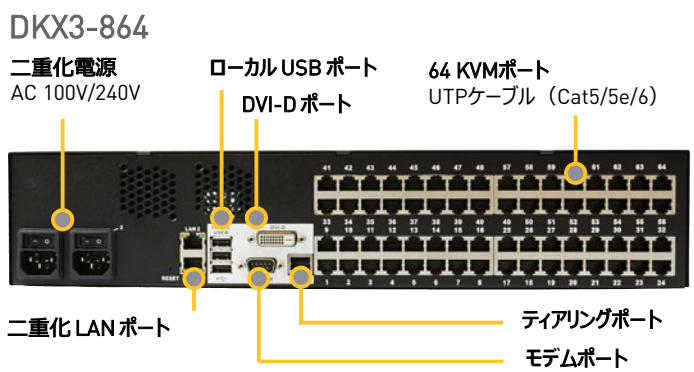

Dominion KX IIIのポートと接続

※仕様は予告なく変更することがあります。
※ご使用の環境によっては仕様通りに動作しない場合があります。詳しくは sales.japan@raritan.com へお問い合わせください。

製品に関するお問い合わせは03-5795-3170または www.raritan.com/jp/kxiii まで

©2017 Raritan Inc. All rights reserved. Raritan®はRaritan Inc.またはその所有会社の登録商標です。その他すべての商標または登録商標は、その所有会社に帰属します。ラリタンは、1985年にIT管理者がサーバーを管理するためのKVMスイッチの開発を始めました。今日、ラリタンはルグランブランドの一員として、インテリジェントラックPDUの大手プロバイダーとなりました。ラリタンのソリューションは、フォーチュン500のトップ10社のうち9社のテクノロジー企業のデータセンターで高い信頼性とインテリジェンスを提供しております。詳しくはRaritan.comをご覧ください。V1177R6

ラリタン・ジャパン株式会社
〒108-0074 東京都港区高輪3-23-17
品川センタービルディング 14階
TEL : 03-5795-3170 (代表) FAX : 03-5795-3171
URL: <http://raritan.com/jp/> E-mail: sales.japan@raritan.com