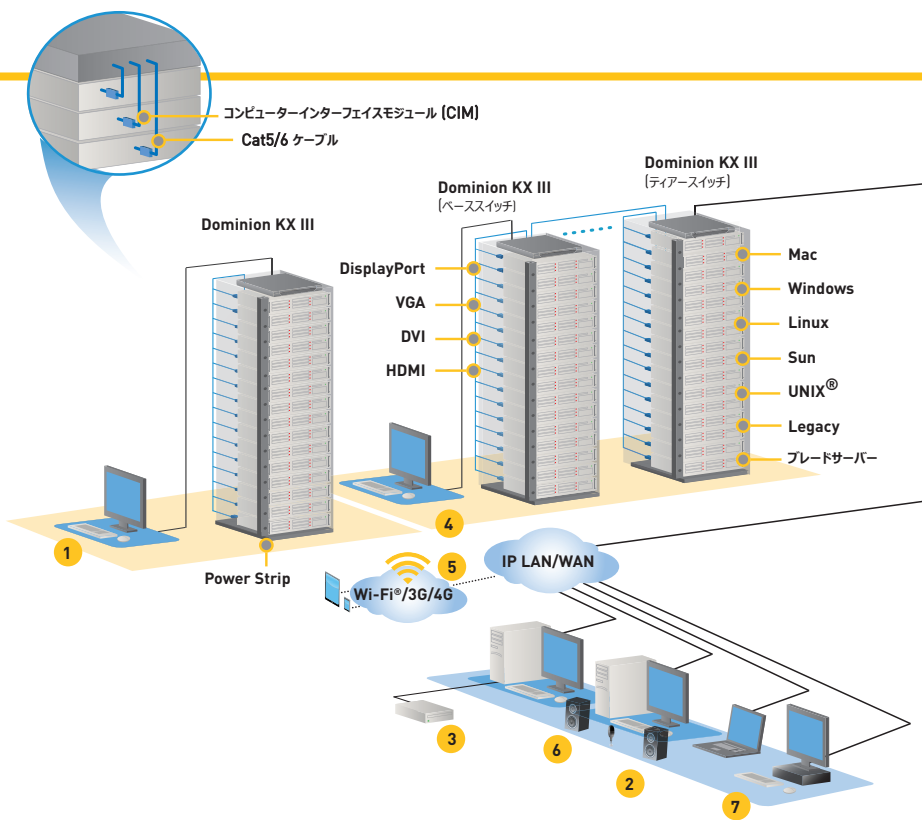

IT、データセンター、ラボ

データセンターへの移動が不要！仮想メディアにより、管理者は、ソフトウェアのインストール、ファイルの移動、データのバックアップをリモートで行えます。新しいDominion Serial Access Module (DSAM)を使用することで、最大8台のシリアルデバイスを管理できます。ラリタンのCommandCenter Secure Gatewayを使用すれば、Apple iOS経由でサーバーにアクセスして管理することも可能です。

ダイナミックなビデオアプリケーションに最適

様々な業界でのビデオアプリケーションに対応

- 放送、エンターテインメント、ゲーム業界
- 軍、政府
- セキュリティルーム、監視
- 学術、航空、気象、運輸
- 産業、製造、工場
- 指令制御室、オペレーションセンター

超高速HDビデオストリーミング

- 1920x1080フルHDのアナログおよびデジタルビデオ
- HD映像を最高30フレーム/秒で音声とともに伝送
- DVIデジタルローカルポートにより、高速なGUIパフォーマンスを実現
- 低帯域幅、50ミリ秒のレイテンシーの高品質ビデオ
- フルスクリーンビデオ表示と柔軟なビデオスケーリング
- デュアルモニター対応
- デュアルビデオカードによる拡張デスクトップ構成
- 1920x1080や1920x1200、1600x1200のリモートビデオ解像度に対応
- 24ビットカラーパレット対応の高解像度

便利な高性能IPユーザーステーション

- 必要な機能をすべて装備した保守性の高いハードウェアにより、PC不要の実現
- 1080pの映像データを2つ同時に30フレーム/秒の速さでストリーミング
- DKX3-808モデルで超高速接続とミリ秒単位のスイッチングを実現
- 同時に8件以上のIPセッションに対応
- 強力なユーザーインターフェイス。シングル/デュアルモニターに対応
- 放送業界、ラボ、スタジオ、制御室に最適

Dominion KX IIIの構成

- 1 ラック内のローカルポートアクセス
- 2 IPネットワーク経由で、どこからでもセキュアにリモートアクセス
- 3 リモート仮想メディアセッション
- 4 ベース/階層スイッチによる、サーバーへのローカル「カスケード」アクセス
- 5 iPhone、iPad経由のモバイルアクセス (CC-SG経由)
- 6 デジタル音声対応
- 7 KX III ユーザーステーション (DKX3-UST)