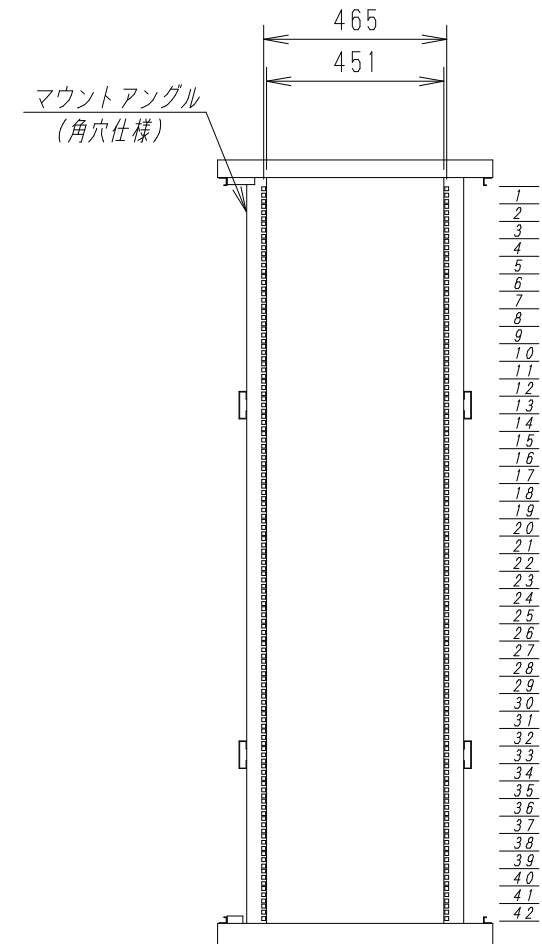

A

B

C

D

E

F

平面図

底面図

正面図

側面図

背面図

正面内観図

側面内観図

材質	スチール	検図	出図
仕上	焼付塗装 (レザサテン)	宮本	佐伯
色	ホワイトグレー (N8.5)	量	5分
数量	1	単位	面

件名	19インチラック ENR7-1020-HP
名称	19インチラック ENR7-1020-HP

作成日	2011年 08月 28日	単位	mm
図面番号	ENR7-1020-HP	スケール	1/20
サイズ	A3	シート	