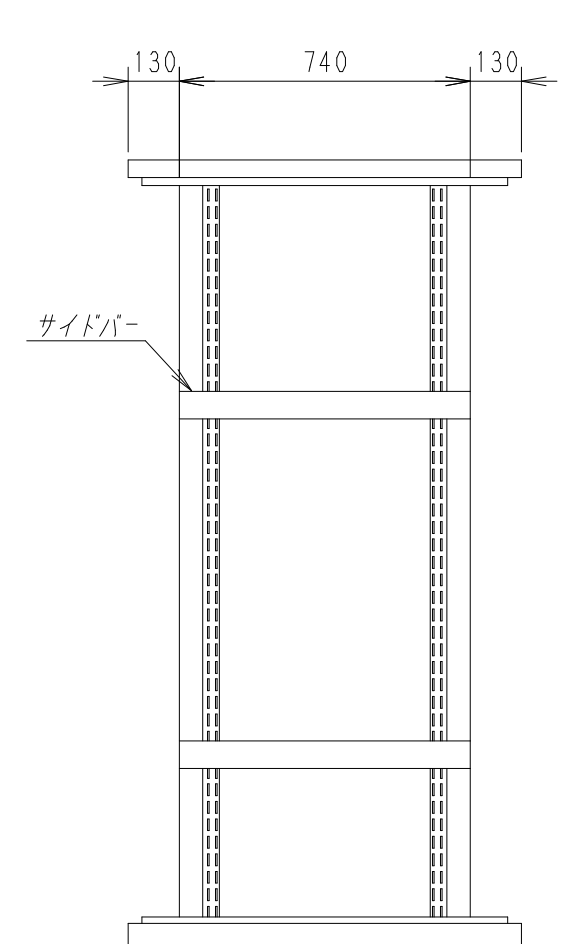

正面図

側面図

背面図

正面内観図

側面内観図

材質	スチール	検図	出図
仕上	焼付塗装 (レザサテン)	宮本	佐伯
色	ホワイトグレー (N8.5)	量	5分
数量	1	単位	面

件名	19インチラック ENR7-1020-HP
名称	19インチラック ENR7-1020-HP

作成日	2011年 08月 28日	単位	mm
図面番号	ENR7-1020-HP	スケール	1/20
サイズ	A3	シート	