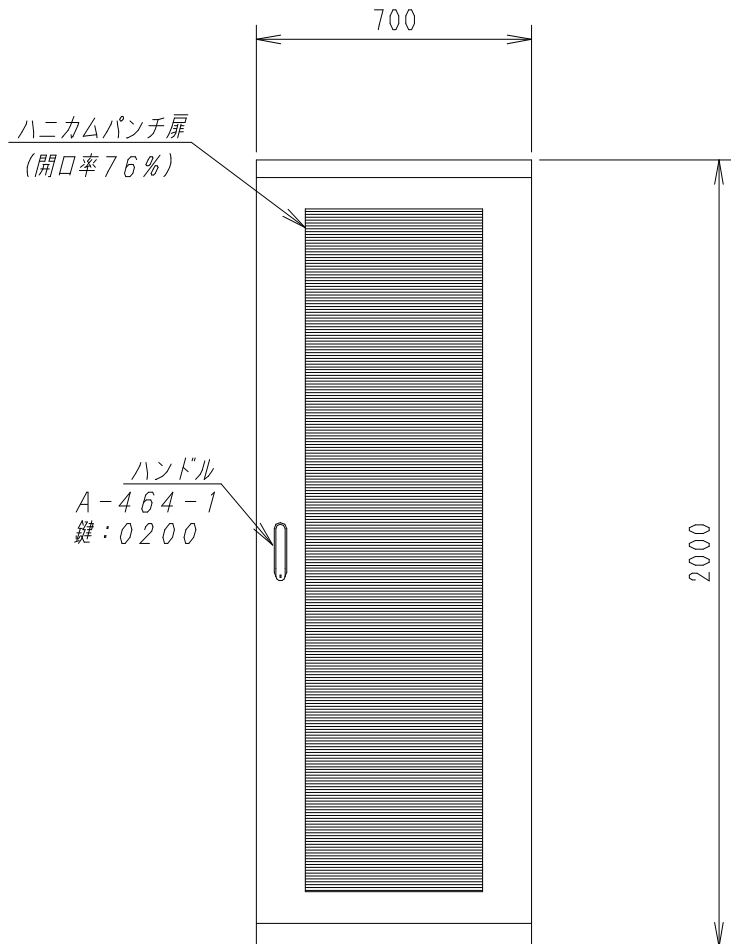

A

B

C

D

E

F

平面図

底面図

正面図

側面図

背面図

正面内観図

側面内観図

材質	スチール	検図	出図
仕上	焼付塗装 (レザサテン)	宮本	佐伯
色	ホワイトグレー (N8.5)	量	5分
数量	1	単位	面

件名	19インチラック ENR7-1020-HP
名称	19インチラック ENR7-1020-HP

作成日	2011年 08月 28日	単位	mm
図面番号	ENR7-1020-HP	スケール	1/20
サイズ	A3	シート	