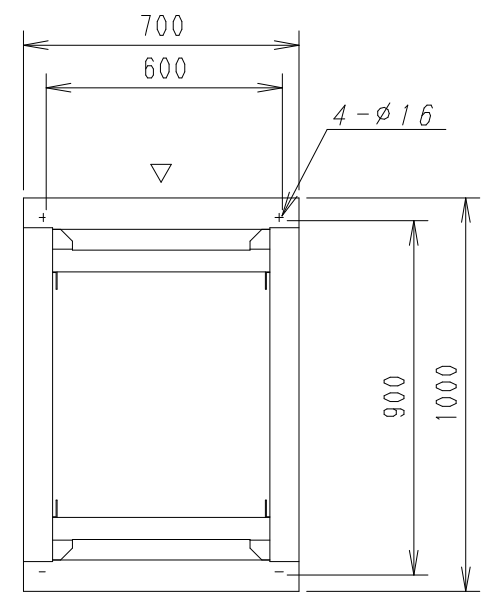

A

B

C

D

E

F

平面図

底面図

正面図

側面図

背面図

正面内観図

側面内観図

材質	スチール	検図	出図
仕上	焼付塗装 (レザサテン)	宮本	佐伯
色	ホワイトグレー (N8.5)	量	5分
数量	1	単位	面

件名	19インチラック ENR7-1020-HP
名称	19インチラック ENR7-1020-HP

作成日	2011年 08月 28日	単位	mm
図面番号	ENR7-1020-HP	スケール	1/20
サイズ	A3	シート	