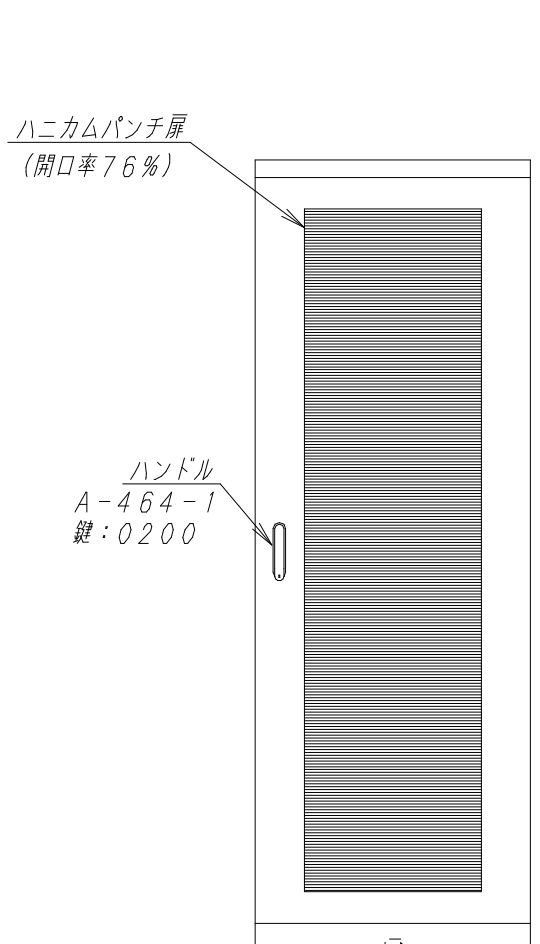

A

B

C

D

E

F

平面図

底面図

正面図

側面図

背面図

正面内観図

側面内観図

材質	スチール	検図	出図
仕上	焼付塗装 (レザサテン)	宮本	佐伯
色	ホワイトグレー (N8.5)	量	5分
数量	1	単位	面

件名	19インチラック ENR7-1020-HP
名称	19インチラック ENR7-1020-HP

作成日	2011年 08月 28日	単位	mm
図面番号	ENR7-1020-HP	スケール	1/20
サイズ	A3	シート	