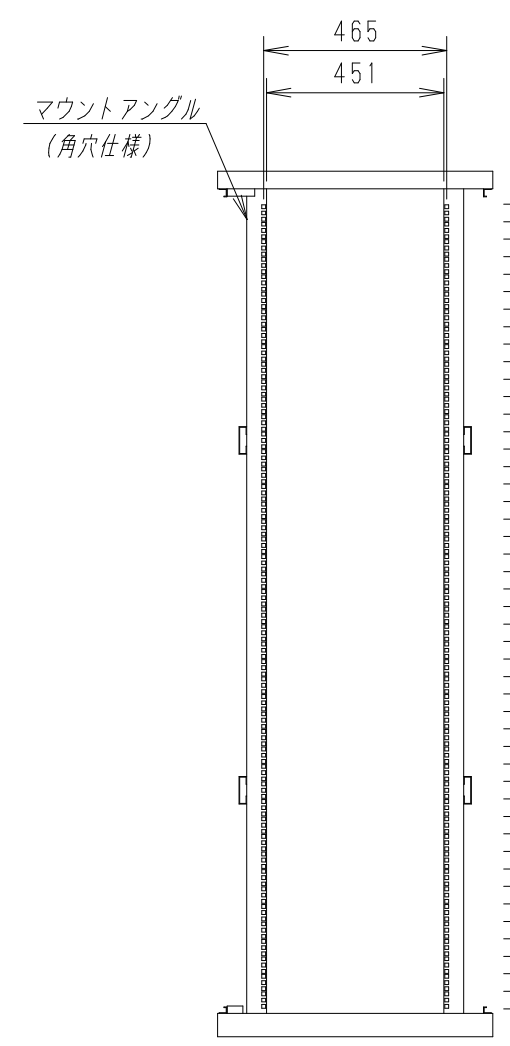

A

平面図

底面図

B

C

正面図

側面図

背面図

正面内観図

側面内観図

D

E

F

材質	スチール	検図	出図
仕上	焼付塗装 (レザーサテン)	宮本	佐伯
色	ホワイトグレー (N8.5)	量	5分
数量	1	単位	面

件名	19インチラック ENR7-1022-HP
名称	19インチラック ENR7-1022-HP

作成日	2011年 08月 28日	単位	mm
図面番号	ENR7-1022-HP	サイズ	A3
		スケール	1/20
		シート	