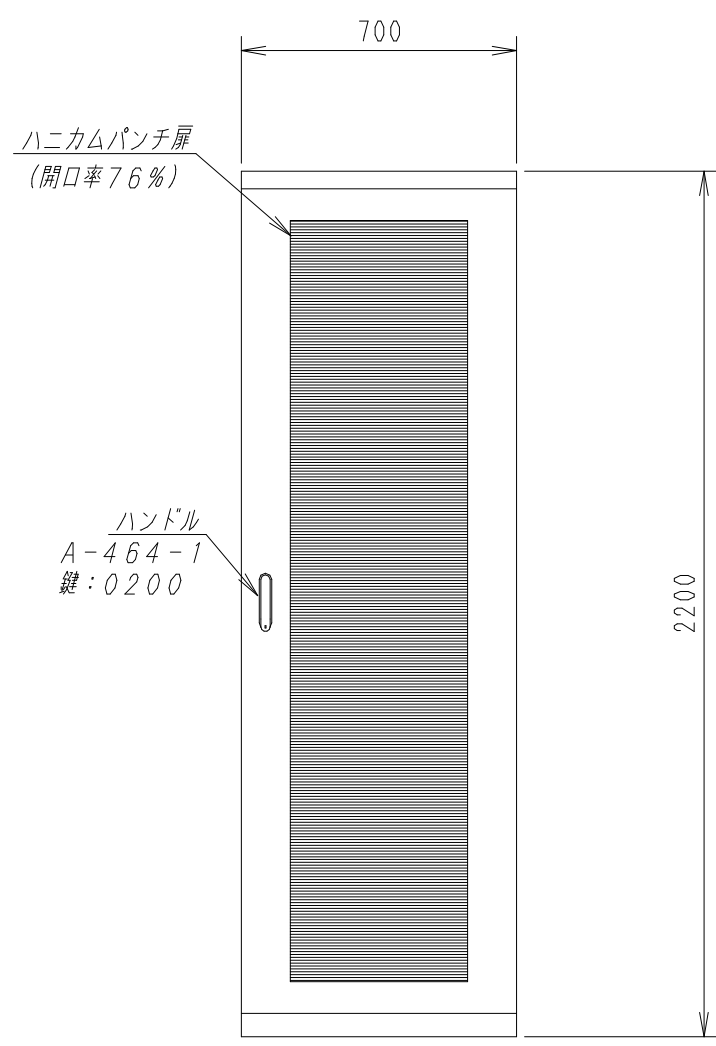

A

平面図

底面図

B

C

正面図

側面図

背面図

正面内観図

側面内観図

D

E

F

材質	スチール	検図	出図
仕上	焼付塗装 (レザーサテン)	宮本	佐伯
色	ホワイトグレー (N8.5)	量	5分
数量	1	単位	面

件名	19インチラック ENR7-1022-HP
名称	19インチラック ENR7-1022-HP

作成日	2011年 08月 28日	単位	mm
図面番号	ENR7-1022-HP	サイズ	A3
		スケール	1/20
		シート	