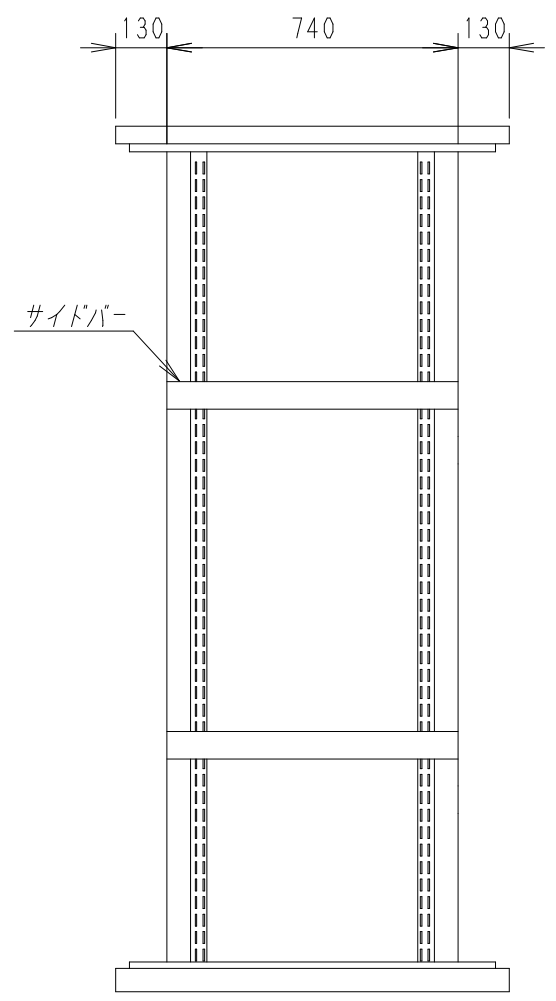

A

平面図

底面図

B

C

正面図

側面図

背面図

正面内観図

側面内観図

D

E

F

材質	スチール	検図	出図
仕上	焼付塗装 (レザーサテン)	宮本	佐伯
色	ホワイトグレー (N8.5)	量	5分
数量	1	単位	面

件名	19インチラック ENR7-1022-HP
名称	19インチラック ENR7-1022-HP

作成日	2011年 08月 28日	単位	mm
図面番号	ENR7-1022-HP	サイズ	A3
		スケール	1/20
		シート	