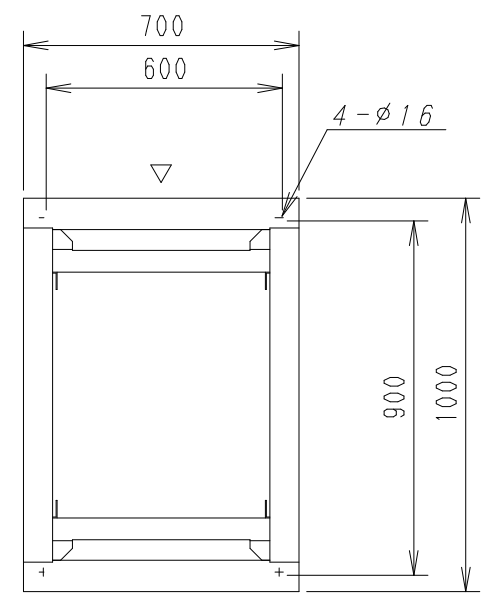

A

平面図

底面図

B

C

正面図

側面図

背面図

正面内観図

側面内観図

D

E

F

材質	スチール	検図	出図
仕上	焼付塗装 (レザーサテン)	宮本	佐伯
色	ホワイトグレー (N8.5)	量	5分
数量	1	単位	面

件名	19インチラック ENR7-1022-HP
名称	19インチラック ENR7-1022-HP

作成日	2011年 08月 28日	単位	mm
図面番号	ENR7-1022-HP	サイズ	A3
		スケール	1/20
		シート	