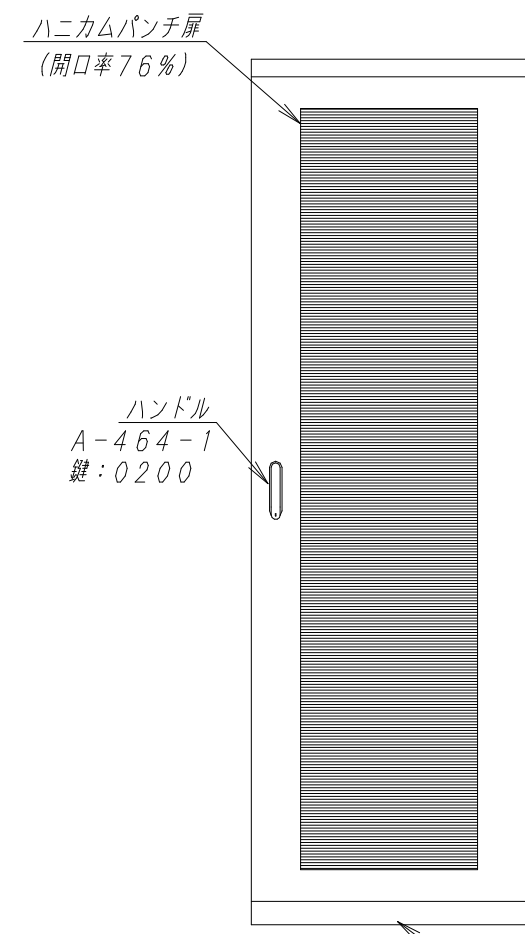

A

平面図

底面図

B

C

正面図

側面図

背面図

正面内観図

側面内観図

D

E

F

材質	スチール	検図	出図
仕上	焼付塗装 (レザーサテン)	宮本	佐伯
色	ホワイトグレー (N8.5)	量	5分
数量	1	単位	面

件名	19インチラック ENR7-1022-HP
名称	19インチラック ENR7-1022-HP

作成日	2011年 08月 28日	単位	mm
図面番号	ENR7-1022-HP	サイズ	A3
		スケール	1/20
		シート	