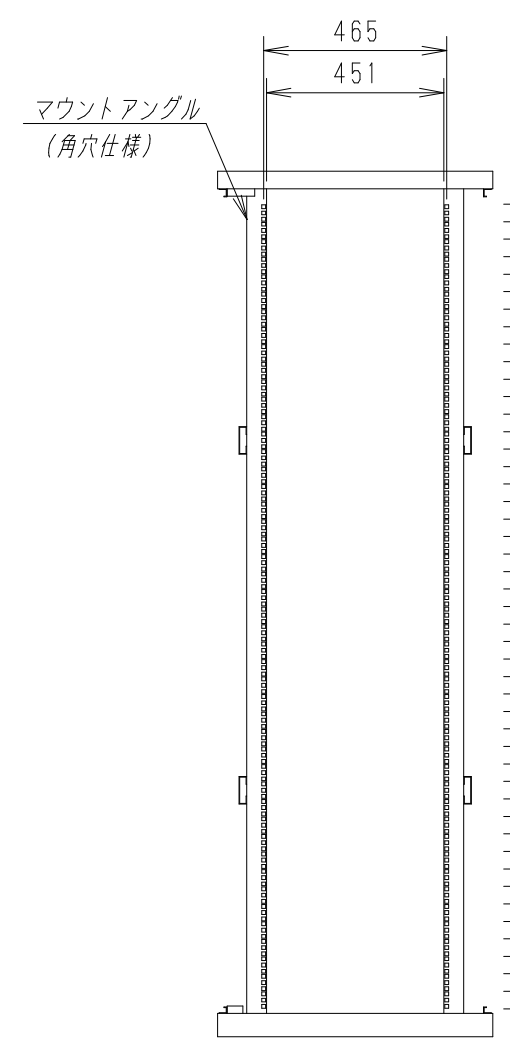

A

平面図

底面図

B

C

正面図

側面図

背面図

正面内観図

側面内観図

D

E

F

材質	スチール	検図	出図
仕上	焼付塗装 (レザーサテン)	宮本	佐伯
色	ホワイトグレー (N8.5)	量	5分
数量	1	単位	面

検図	出図
宮本	佐伯

件名	19インチラック ENR7-7022-HP
名称	19インチラック ENR7-7022-HP

作成日	2011年 08月 28日	単位	mm
図面番号	ENR7-7022-HP	スケール	1/20
サイズ	A3	シート	