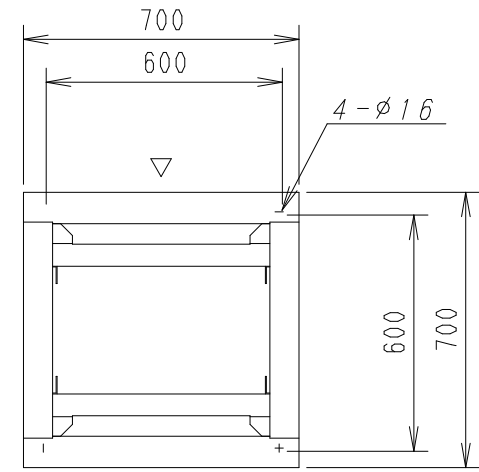

A

平面図

底面図

B

C

正面図

側面図

背面図

正面内観図

側面内観図

D

E

F

材質	スチール	検図	出図
仕上	焼付塗装 (レザーサテン)	宮本	佐伯
色	ホワイトグレー (N8.5)	量	5分
数量	1	単位	面

検図	出図
宮本	佐伯

件名	19インチラック ENR7-7022-HP
名称	19インチラック ENR7-7022-HP

作成日	2011年 08月 28日	単位	mm
図面番号	ENR7-7022-HP	スケール	1/20
サイズ	A3	シート	