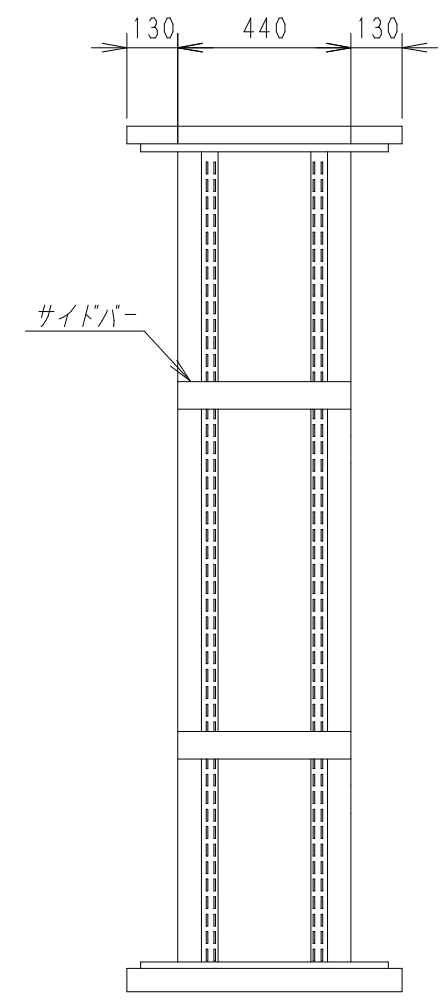

A

平面図

底面図

B

C

正面図

側面図

背面図

正面内観図

側面内観図

D

E

F

材質	スチール	検図	出図
仕上	焼付塗装 (レザーサテン)	宮本	佐伯
色	ホワイトグレー (N8.5)	量	5分
数量	1	単位	面

検図	出図
宮本	佐伯

件名	19インチラック ENR7-7022-HP
名称	19インチラック ENR7-7022-HP

作成日	2011年 08月 28日	単位	mm
図面番号	ENR7-7022-HP	スケール	1/20
サイズ	A3	シート	