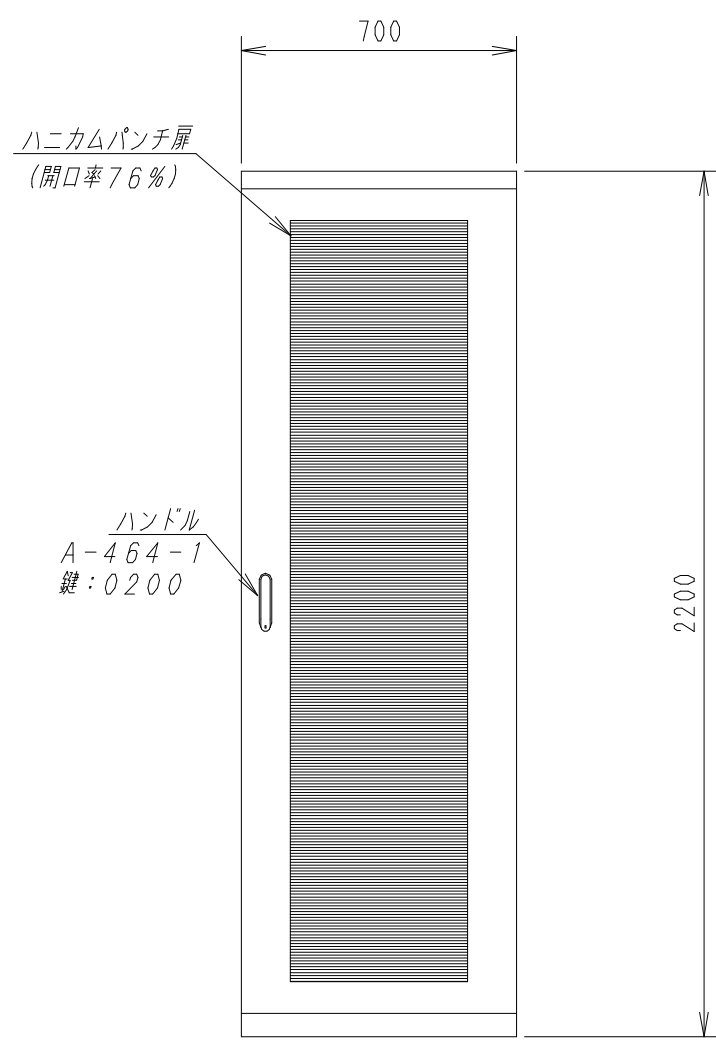

A

平面図

底面図

B

C

正面図

側面図

背面図

正面内観図

側面内観図

D

E

F

材質	スチール	検図	出図
仕上	焼付塗装 (レザーサテン)	宮本	佐伯
色	ホワイトグレー (N8.5)	量	5分
数量	1	単位	面

検図	出図
宮本	佐伯

件名	19インチラック ENR7-7022-HP
名称	19インチラック ENR7-7022-HP

作成日	2011年 08月 28日	単位	mm
図面番号	ENR7-7022-HP	スケール	1/20
サイズ	A3	シート	