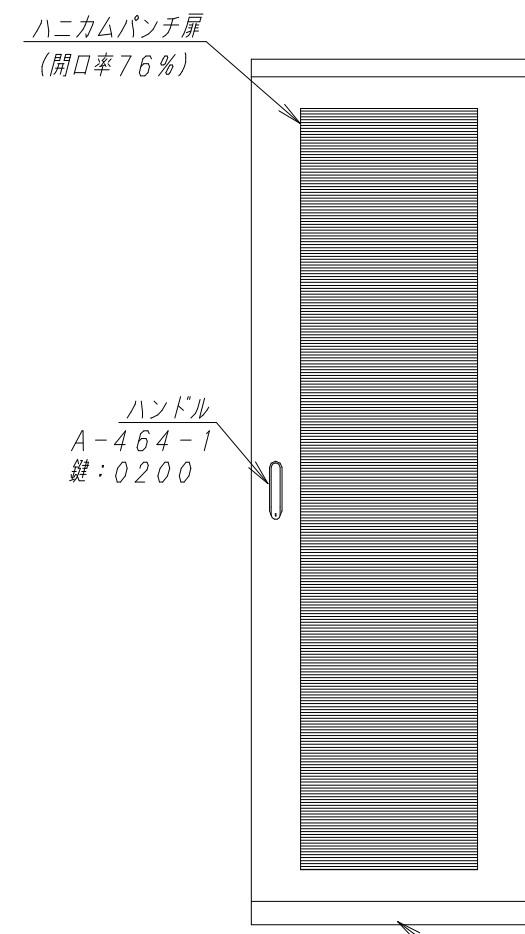

A

平面図

底面図

B

C

正面図

側面図

背面図

正面内観図

側面内観図

D

E

F

材質	スチール	検図	出図
仕上	焼付塗装 (レザーサテン)	宮本	佐伯
色	ホワイトグレー (N8.5)	量	5分
数量	1	単位	面

検図	出図
宮本	佐伯

件名	19インチラック ENR7-7022-HP
名称	19インチラック ENR7-7022-HP

作成日	2011年 08月 28日	単位	mm
図面番号	ENR7-7022-HP	スケール	1/20
サイズ	A3	シート	