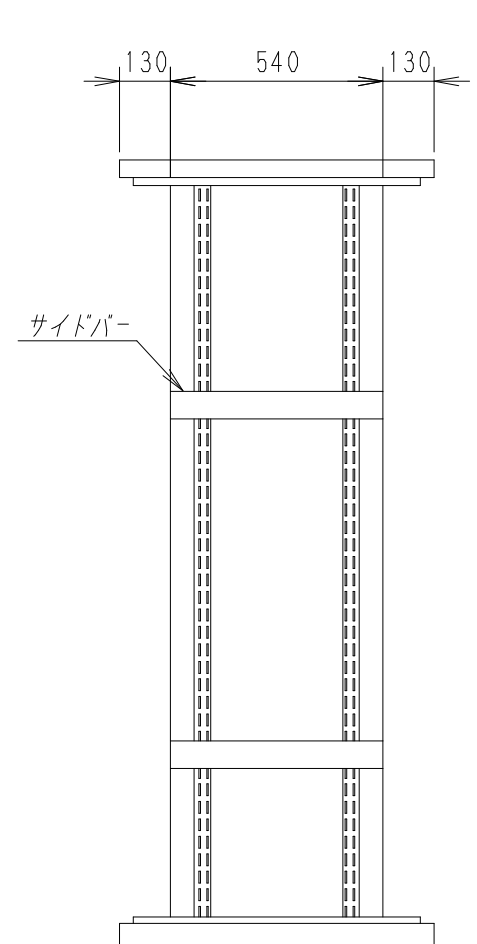

A

B

C

D

E

F

平面図

底面図

正面図

側面図

背面図

正面内観図

側面内観図

材質	スチール	検図	出図
仕上	焼付塗装 (レザーサテン)	宮本	佐伯
色	ホワイトグレー (N8.5)	数量	5分
数量	1	単位	面

件名	19インチラック ENR7-8020-HP
名称	19インチラック ENR7-8020-HP

作成日	2011年 08月 28日	単位	mm
図面番号	ENR7-8020-HP	スケール	1/20
サイズ	A3	シート	