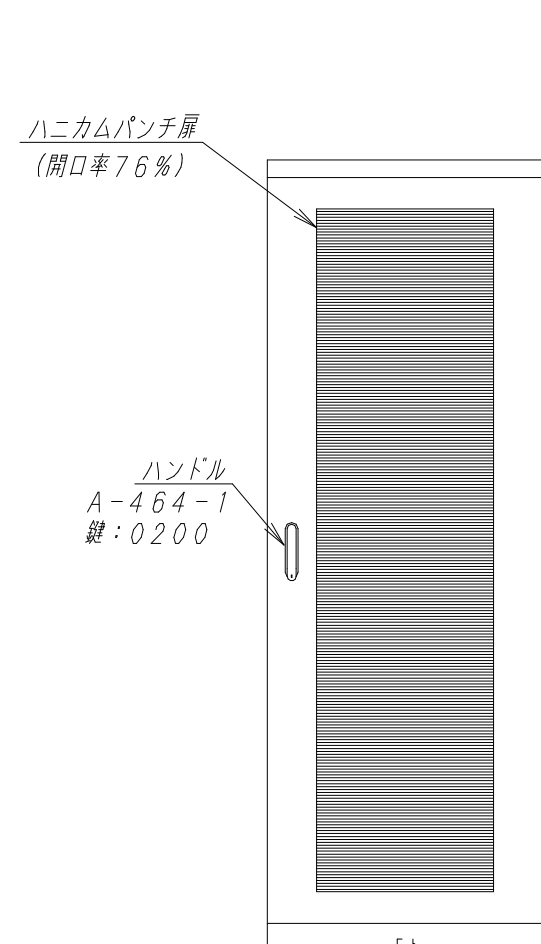

A

B

C

D

E

F

平面図

底面図

正面図

側面図

背面図

正面内観図

側面内観図

材質	スチール	検図	出図
仕上	焼付塗装 (レザーサテン)	宮本	佐伯
色	ホワイトグレー (N8.5)	数量	5分
数量	1	単位	面

件名	19インチラック ENR7-8020-HP
名称	19インチラック ENR7-8020-HP

作成日	2011年 08月 28日	単位	mm
図面番号	ENR7-8020-HP	スケール	1/20
サイズ	A3	シート	