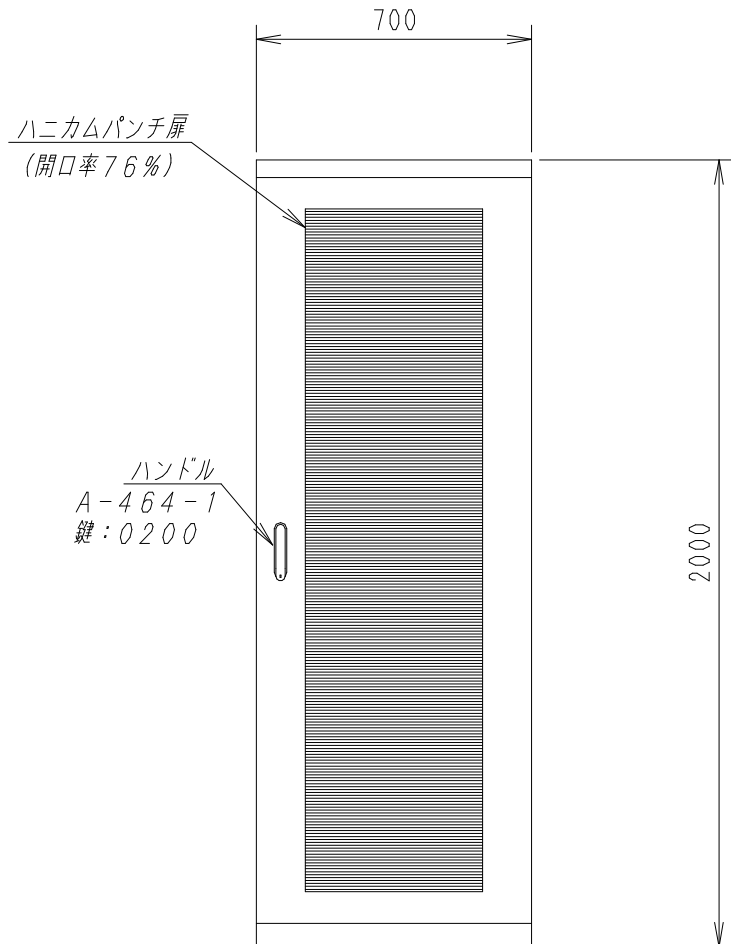

A

B

C

D

E

F

平面図

底面図

正面図

側面図

背面図

正面内観図

側面内観図

材質	スチール	検図	出図
仕上	焼付塗装 (レザーサテン)	宮本	佐伯
色	ホワイトグレー (N8.5)	数量	5分
数量	1	単位	面

件名	19インチラック ENR7-8020-HP
名称	19インチラック ENR7-8020-HP

作成日	2011年 08月 28日	単位	mm
図面番号	ENR7-8020-HP	スケール	1/20
サイズ	A3	シート	