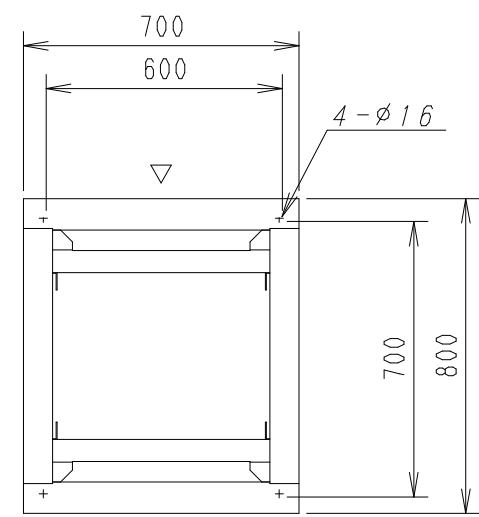

A

B

C

D

E

F

平面図

底面図

正面図

側面図

背面図

正面内観図

側面内観図

材質	スチール	検図	出図
仕上	焼付塗装 (レザーサテン)	宮本	佐伯
色	ホワイトグレー (N8.5)	数量	5分
数量	1	単位	面

件名	19インチラック ENR7-8020-HP
名称	19インチラック ENR7-8020-HP

作成日	2011年 08月 28日	単位	mm
図面番号	ENR7-8020-HP	スケール	1/20
サイズ	A3	シート	