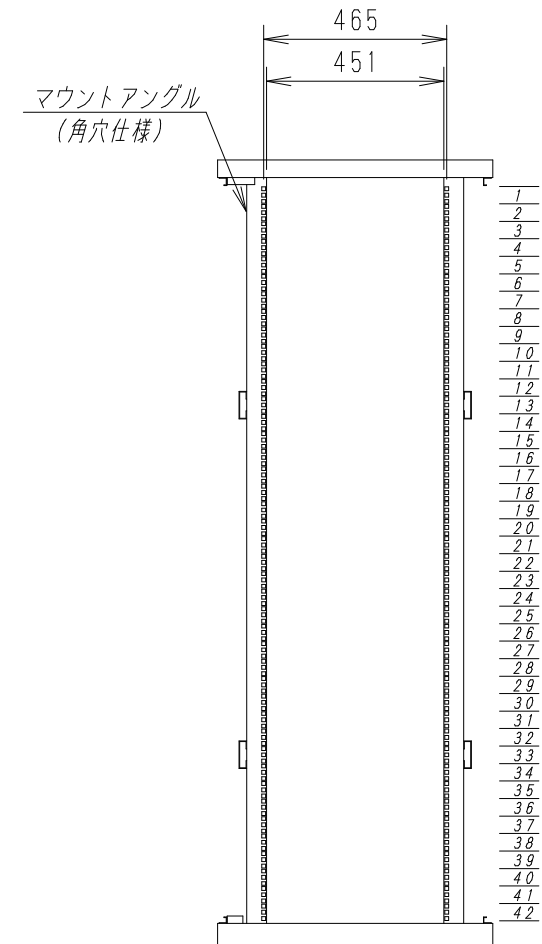

A

B

C

D

E

F

平面図

底面図

正面図

側面図

背面図

正面内観図

側面内観図

材質	スチール	検図	出図
仕上	焼付塗装 (レザーサテン)	宮本	佐伯
色	ホワイトグレー (N8.5)	数量	5分
数量	1	単位	面

件名	19インチラック ENR7-8020-HP
名称	19インチラック ENR7-8020-HP

作成日	2011年 08月 28日	単位	mm
図面番号	ENR7-8020-HP	スケール	1/20
サイズ	A3	シート	