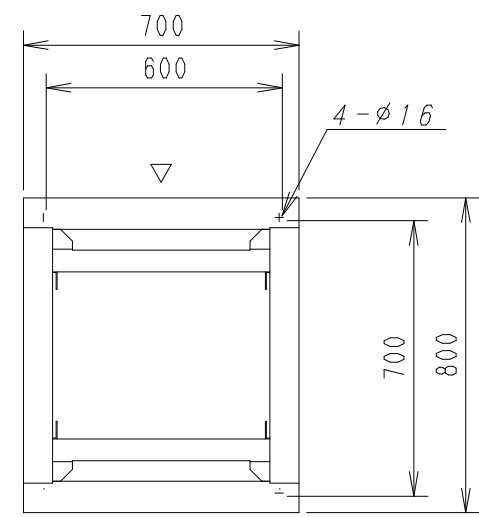

A

B

C

D

E

F

平面図

底面図

正面図

側面図

背面図

正面内観図

- 1
- 2
- 3
- 4
- 5
- 6
- 7
- 8
- 9
- 10
- 11
- 12
- 13
- 14
- 15
- 16
- 17
- 18
- 19
- 20
- 21
- 22
- 23
- 24
- 25
- 26
- 27
- 28
- 29
- 30
- 31
- 32
- 33
- 34
- 35
- 36
- 37
- 38
- 39
- 40
- 41
- 42
- 43
- 44
- 45
- 46

側面内観図

材質	スチール	検図	出図
仕上	焼付塗装 (レザーサテン)	宮本	佐伯
色	ホワイトグレー (N8.5)	量	5分
数量	1	単位	面

件名	19インチラック ENR7-8022-HP
名称	19インチラック ENR7-8022-HP

作成日	2011年 08月 28日	単位	mm
図面番号	ENR7-8022-HP	スケール	1/20
シート	シート		