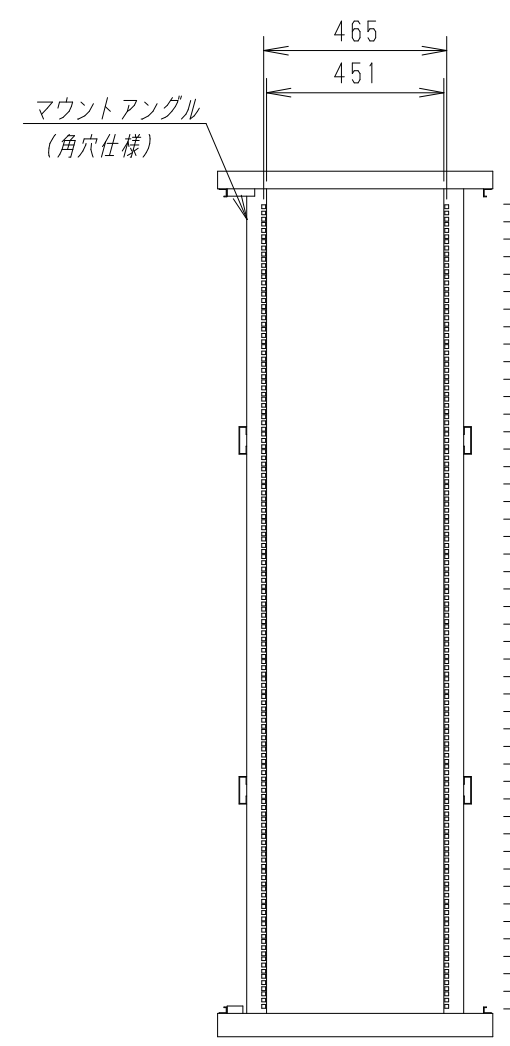

A

B

C

D

E

F

平面図

底面図

正面図

側面図

背面図

正面内観図

- 1
- 2
- 3
- 4
- 5
- 6
- 7
- 8
- 9
- 10
- 11
- 12
- 13
- 14
- 15
- 16
- 17
- 18
- 19
- 20
- 21
- 22
- 23
- 24
- 25
- 26
- 27
- 28
- 29
- 30
- 31
- 32
- 33
- 34
- 35
- 36
- 37
- 38
- 39
- 40
- 41
- 42
- 43
- 44
- 45
- 46

側面内観図

材質	スチール	検図	出図
仕上	焼付塗装 (レザーサテン)	宮本	佐伯
色	ホワイトグレー (N8.5)	量	5分
数量	1	単位	面

件名	19インチラック ENR7-8022-HP
名称	19インチラック ENR7-8022-HP

作成日	2011年 08月 28日	単位	mm
図面番号	ENR7-8022-HP	スケール	1/20
シート	シート		