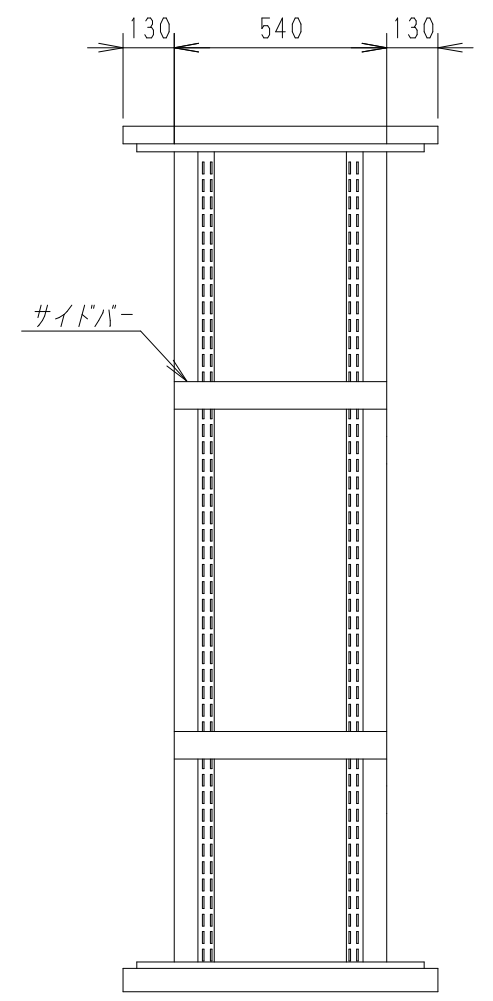

A

B

C

D

E

F

平面図

底面図

正面図

側面図

背面図

正面内観図

- 1
- 2
- 3
- 4
- 5
- 6
- 7
- 8
- 9
- 10
- 11
- 12
- 13
- 14
- 15
- 16
- 17
- 18
- 19
- 20
- 21
- 22
- 23
- 24
- 25
- 26
- 27
- 28
- 29
- 30
- 31
- 32
- 33
- 34
- 35
- 36
- 37
- 38
- 39
- 40
- 41
- 42
- 43
- 44
- 45
- 46

側面内観図

材質	スチール	検図	出図
仕上	焼付塗装 (レザーサテン)	宮本	佐伯
色	ホワイトグレー (N8.5)	量	5分
数量	1	単位	面

件名	19インチラック ENR7-8022-HP
名称	19インチラック ENR7-8022-HP

作成日	2011年 08月 28日	単位	mm
図面番号	ENR7-8022-HP	スケール	1/20
シート	シート		