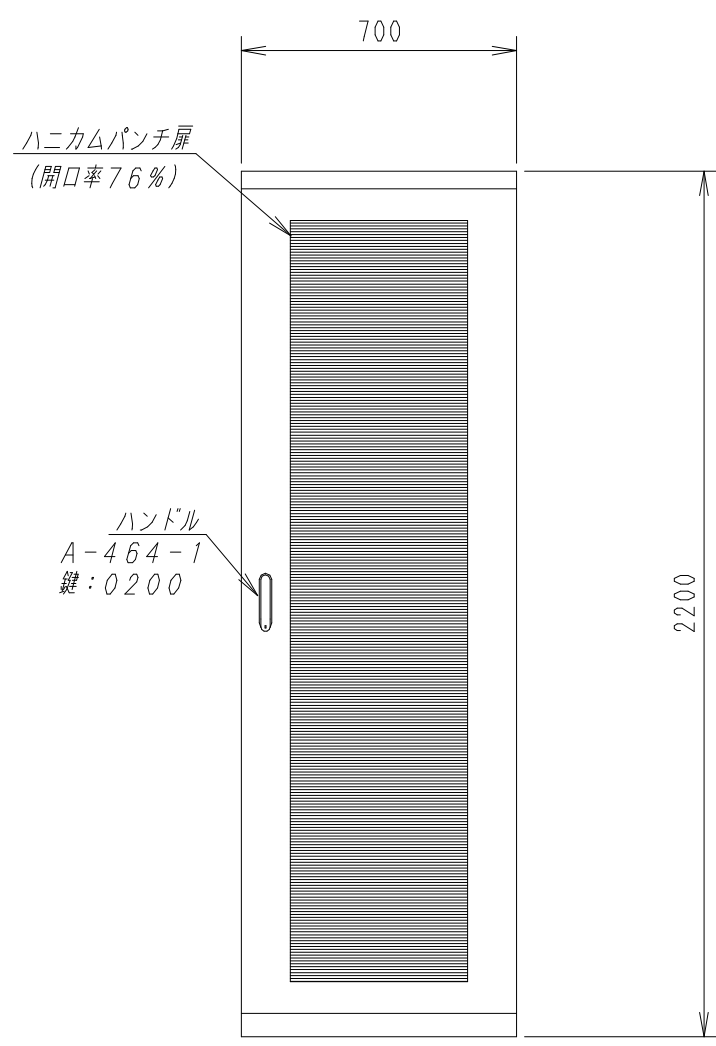

A

B

C

D

E

F

平面図

底面図

正面図

側面図

背面図

正面内観図

- 1
- 2
- 3
- 4
- 5
- 6
- 7
- 8
- 9
- 10
- 11
- 12
- 13
- 14
- 15
- 16
- 17
- 18
- 19
- 20
- 21
- 22
- 23
- 24
- 25
- 26
- 27
- 28
- 29
- 30
- 31
- 32
- 33
- 34
- 35
- 36
- 37
- 38
- 39
- 40
- 41
- 42
- 43
- 44
- 45
- 46

側面内観図

材質	スチール	検図	出図
仕上	焼付塗装 (レザーサテン)	宮本	佐伯
色	ホワイトグレー (N8.5)	量	5分
数量	1	単位	面

件名	19インチラック ENR7-8022-HP
名称	19インチラック ENR7-8022-HP

作成日	2011年 08月 28日	単位	mm
図面番号	ENR7-8022-HP	スケール	1/20
シート	シート		