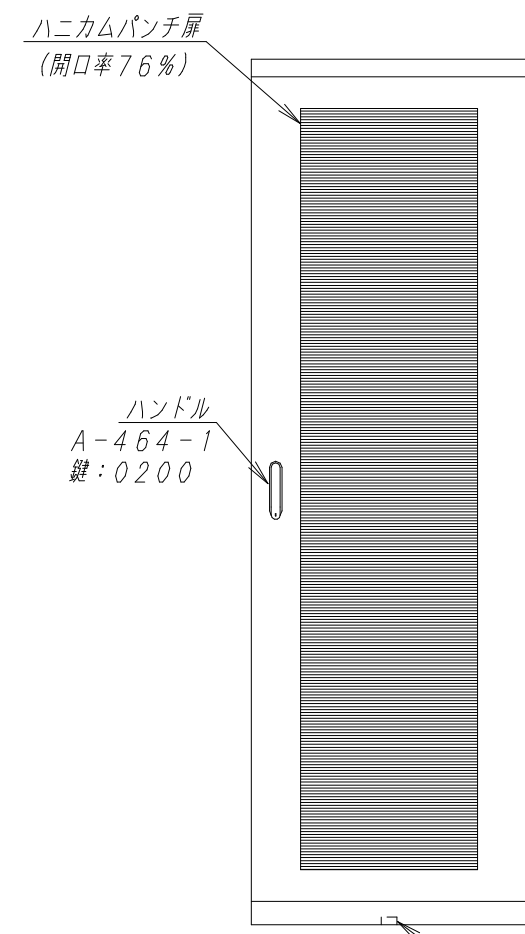

A

B

C

D

E

F

平面図

底面図

正面図

側面図

背面図

正面内観図

- 1
- 2
- 3
- 4
- 5
- 6
- 7
- 8
- 9
- 10
- 11
- 12
- 13
- 14
- 15
- 16
- 17
- 18
- 19
- 20
- 21
- 22
- 23
- 24
- 25
- 26
- 27
- 28
- 29
- 30
- 31
- 32
- 33
- 34
- 35
- 36
- 37
- 38
- 39
- 40
- 41
- 42
- 43
- 44
- 45
- 46

側面内観図

材質	スチール	検図	出図
仕上	焼付塗装 (レザーサテン)	宮本	佐伯
色	ホワイトグレー (N8.5)	量	5分
数量	1	単位	面

件名	19インチラック ENR7-8022-HP
名称	19インチラック ENR7-8022-HP

作成日	2011年 08月 28日	単位	mm
図面番号	ENR7-8022-HP	スケール	1/20
シート	シート		