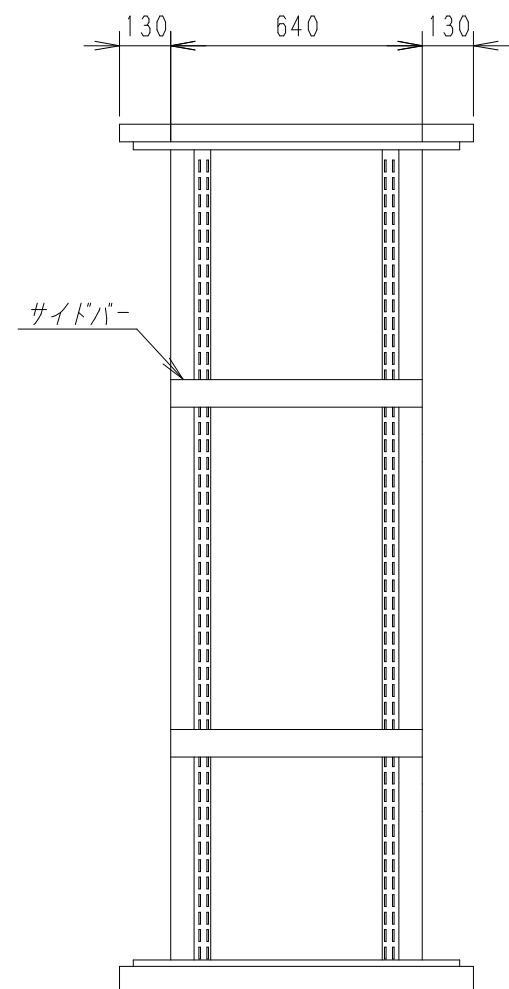

A

平面図

底面図

B

C

正面図

側面図

背面図

正面内観図

側面内観図

D

E

F

材質	スチール	検図	出図
仕上	焼付塗装 (レザーサテン)	宮本	佐伯
色	ホワイトグレー (N8.5)	量	5分
数量	1	単位	面

件名	19インチラック ENR7-9022-HP
----	-----------------------

作成日	2011年 08月 28日	単位	mm
図面番号	ENR7-9022-HP	スケール	1/20
サイズ	A3	シート	