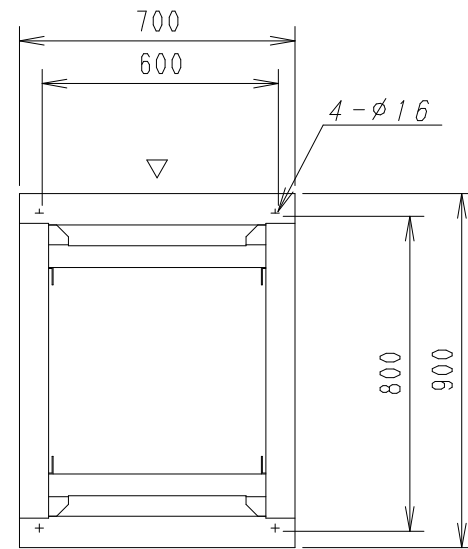

A

平面図

底面図

B

C

正面図

側面図

背面図

正面内観図

側面内観図

D

E

F

材質	スチール	検図	出図
仕上	焼付塗装 (レザーサテン)	宮本	佐伯
色	ホワイトグレー (N8.5)	量	5分
数量	1	単位	面

件名	19インチラック ENR7-9022-HP
----	-----------------------

作成日	2011年 08月 28日	単位	mm
図面番号	ENR7-9022-HP	スケール	1/20
サイズ	A3	シート	