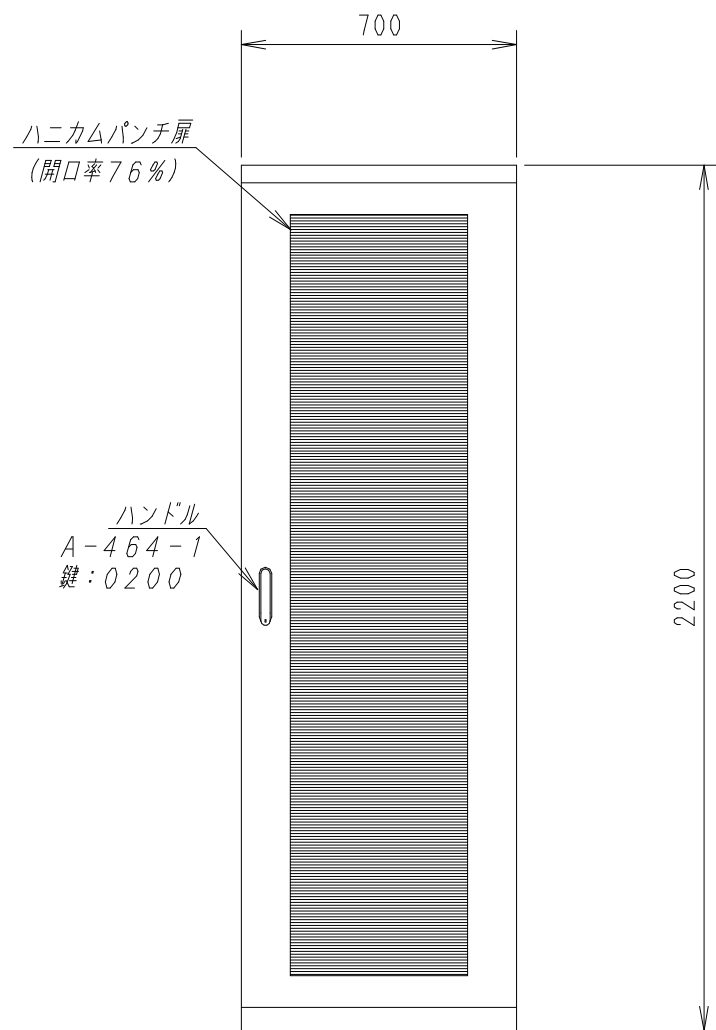

A

平面図

底面図

B

C

正面図

側面図

背面図

正面内観図

側面内観図

D

E

F

材質	スチール	検図	出図
仕上	焼付塗装 (レザーサテン)	宮本	佐伯
色	ホワイトグレー (N8.5)	量	5分
数量	1	単位	面

件名	19インチラック ENR7-9022-HP
----	-----------------------

作成日	2011年 08月 28日	単位	mm
図面番号	ENR7-9022-HP	スケール	1/20
サイズ	A3	シート	