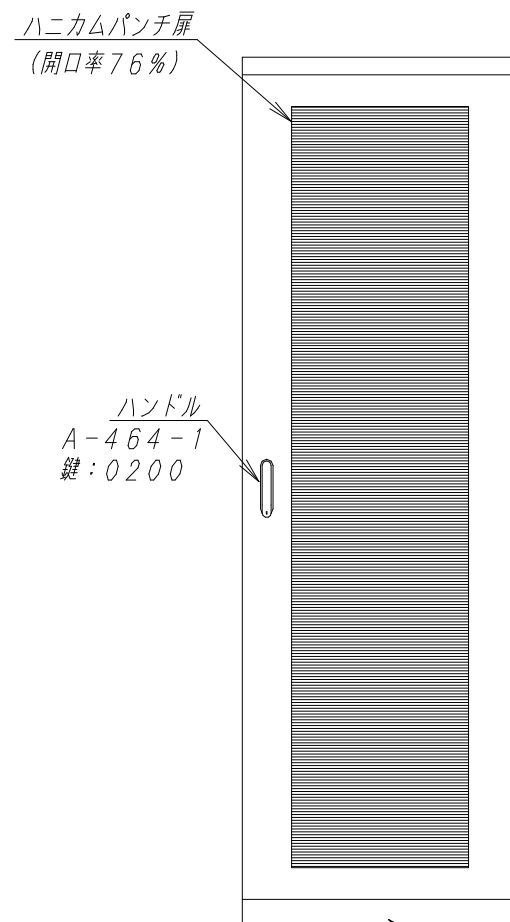

A

平面図

底面図

B

C

正面図

側面図

背面図

正面内観図

側面内観図

D

E

F

材質	スチール	検図	出図
仕上	焼付塗装 (レザーサテン)	宮本	佐伯
色	ホワイトグレー (N8.5)	量	5分
数量	1	単位	面

件名	19インチラック ENR7-9022-HP
----	-----------------------

作成日	2011年 08月 28日	単位	mm
図面番号	ENR7-9022-HP	スケール	1/20
サイズ	A3	シート	