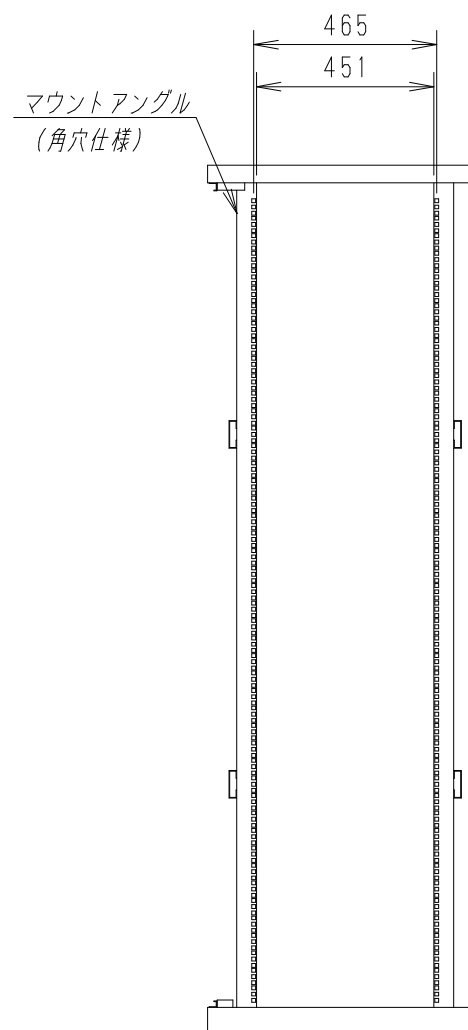

A

平面図

底面図

B

C

正面図

側面図

背面図

正面内観図

側面内観図

D

E

F

材質	スチール	検図	出図
仕上	焼付塗装 (レザーサテン)	宮本	佐伯
色	ホワイトグレー (N8.5)	量	5分
数量	1	単位	面

件名	19インチラック ENR7-9022-HP
----	-----------------------

作成日	2011年 08月 28日	単位	mm
図面番号	ENR7-9022-HP	スケール	1/20
サイズ	A3	シート	