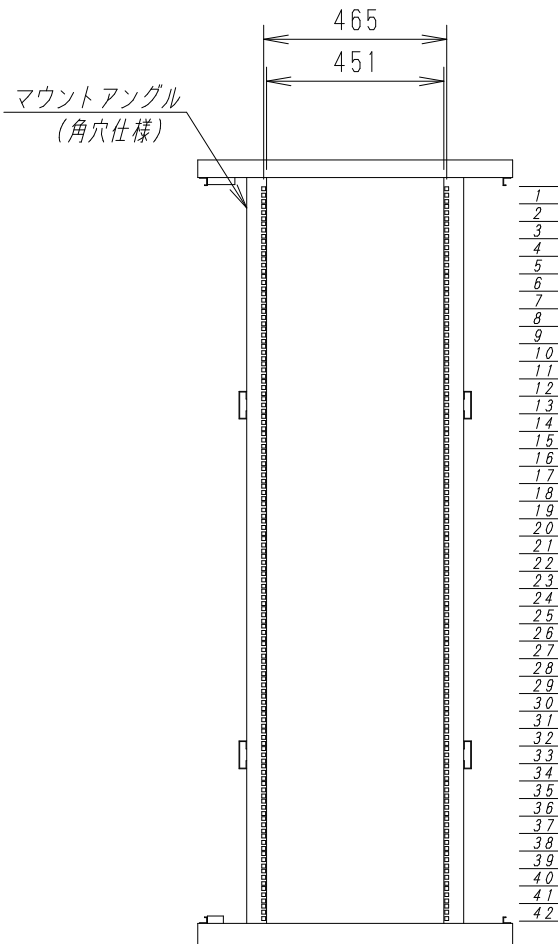

A

B

C

D

E

F

平面図

底面図

正面図

側面図

背面図

正面内観図

側面内観図

材質	スチール	検図	出図
仕上	焼付塗装 (レザーサテン)	宮本	佐伯
色	ホワイトグレー (N8.5)	単位	5分面
数量	1	単位	面

件名	19インチラック ENR8-7020-HP
名称	19インチラック ENR8-7020-HP

作成日	2011年 08月 28日	単位	mm
図面番号	ENR8-7020-HP	スケール	1/20
サイズ	A3	シート	