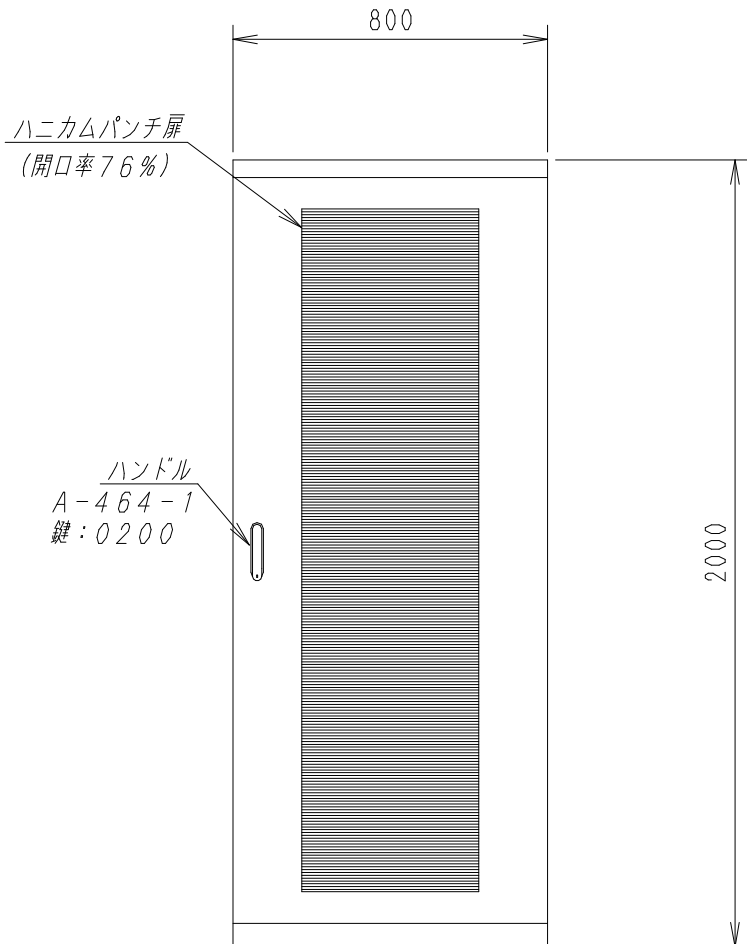

A

B

C

D

E

F

平面図

底面図

正面図

側面図

背面図

正面内観図

側面内観図

材質	スチール	検図	出図
仕上	焼付塗装 (レザーサテン)	宮本	佐伯
色	ホワイトグレー (N8.5)	単位	5分面
数量	1	単位	面

件名	19インチラック ENR8-7020-HP
名称	19インチラック ENR8-7020-HP

作成日	2011年 08月 28日	単位	mm
図面番号	ENR8-7020-HP	スケール	1/20
サイズ	A3	シート	