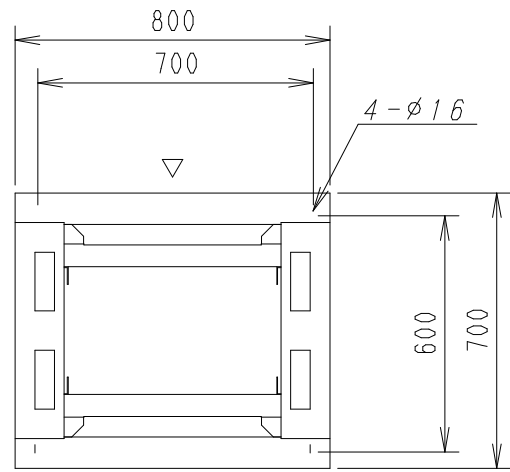

A

B

C

D

E

F

平面図

底面図

正面図

側面図

背面図

正面内観図

側面内観図

材質	スチール	検図	出図
仕上	焼付塗装 (レザーサテン)	宮本	佐伯
色	ホワイトグレー (N8.5)	単位	5分面
数量	1	単位	面

件名	19インチラック ENR8-7020-HP
名称	19インチラック ENR8-7020-HP

作成日	2011年 08月 28日	単位	mm
図面番号	ENR8-7020-HP	スケール	1/20
サイズ	A3	シート	