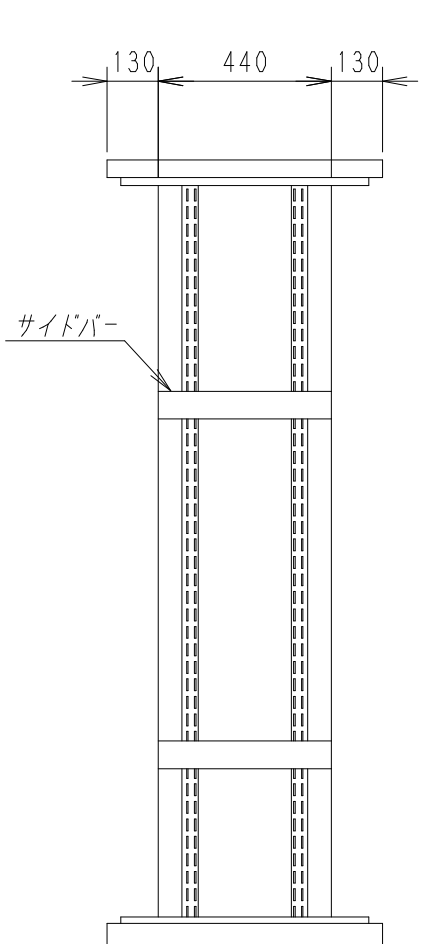

A

B

C

D

E

F

平面図

底面図

正面図

側面図

背面図

正面内観図

側面内観図

材質	スチール	検図	出図
仕上	焼付塗装 (レザーサテン)	宮本	佐伯
色	ホワイトグレー (N8.5)	単位	5分面
数量	1	単位	面

件名	19インチラック ENR8-7020-HP
名称	19インチラック ENR8-7020-HP

作成日	2011年 08月 28日	単位	mm
図面番号	ENR8-7020-HP	スケール	1/20
サイズ	A3	シート	