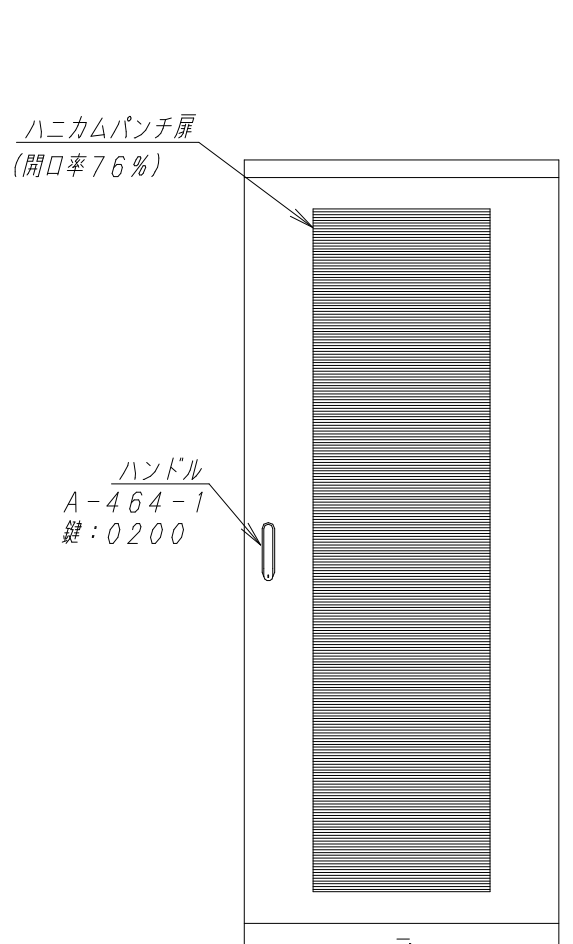

A

B

C

D

E

F

平面図

底面図

正面図

側面図

背面図

正面内観図

側面内観図

材質	スチール	検図	出図
仕上	焼付塗装 (レザーサテン)	宮本	佐伯
色	ホワイトグレー (N8.5)	単位	5分面
数量	1	単位	面

件名	19インチラック ENR8-7020-HP
名称	19インチラック ENR8-7020-HP

作成日	2011年 08月 28日	単位	mm
図面番号	ENR8-7020-HP	スケール	1/20
サイズ	A3	シート	