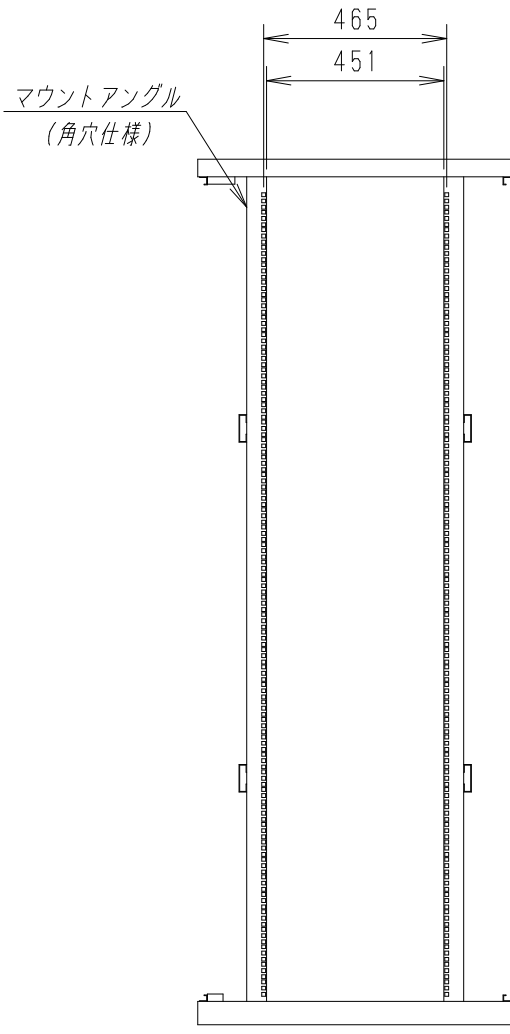

A

B

C

D

E

F

平面図

底面図

正面図

側面図

背面図

正面内観図

側面内観図

- 1
- 2
- 3
- 4
- 5
- 6
- 7
- 8
- 9
- 10
- 11
- 12
- 13
- 14
- 15
- 16
- 17
- 18
- 19
- 20
- 21
- 22
- 23
- 24
- 25
- 26
- 27
- 28
- 29
- 30
- 31
- 32
- 33
- 34
- 35
- 36
- 37
- 38
- 39
- 40
- 41
- 42
- 43
- 44
- 45
- 46

材質	スチール	検図	出図
仕上	焼付塗装 (レザ-サテン)	宮本	佐伯
色	ホワイトグレー (N8.5)	数量	5分
数量	1	単位	面

件名	19インチラック ENR8-8022-HP
名称	19インチラック ENR8-8022-HP

作成日	2011年 08月 28日	単位	mm
図面番号	ENR8-8022-HP	スケール	1/20
サイズ	A3	シート	