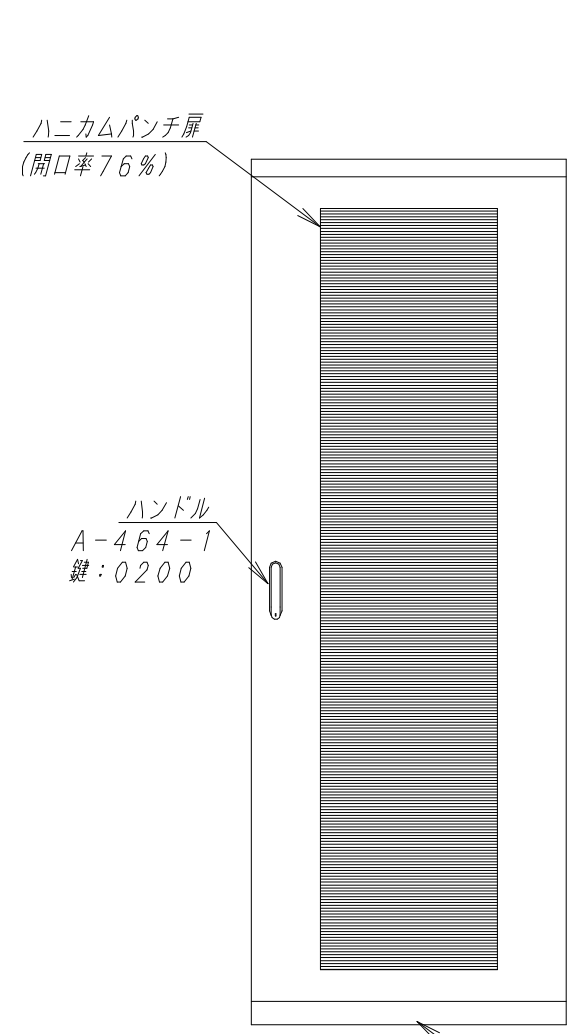

A

B

C

D

E

F

平面図

底面図

正面図

側面図

背面図

正面内観図

側面内観図

- 1
- 2
- 3
- 4
- 5
- 6
- 7
- 8
- 9
- 10
- 11
- 12
- 13
- 14
- 15
- 16
- 17
- 18
- 19
- 20
- 21
- 22
- 23
- 24
- 25
- 26
- 27
- 28
- 29
- 30
- 31
- 32
- 33
- 34
- 35
- 36
- 37
- 38
- 39
- 40
- 41
- 42
- 43
- 44
- 45
- 46

材質	スチール	検図	出図
仕上	焼付塗装 (レザ-サテン)	宮本	佐伯
色	ホワイトグレー (N8.5)	数量	5分
数量	1	単位	面

件名	19インチラック ENR8-8022-HP
名称	19インチラック ENR8-8022-HP

作成日	2011年 08月 28日	単位	mm
図面番号	ENR8-8022-HP	スケール	1/20
サイズ	A3	シート	