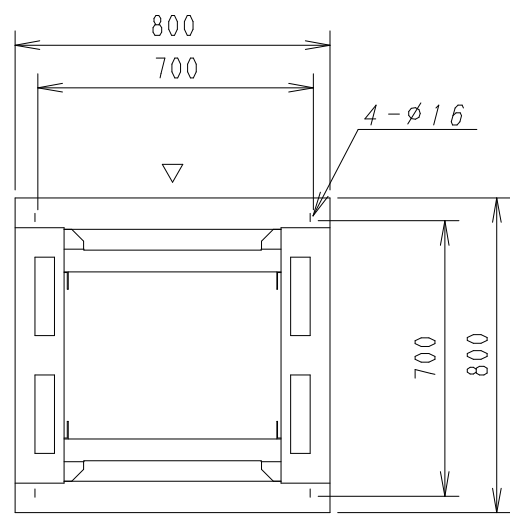

A

B

C

D

E

F

平面図

底面図

正面図

側面図

背面図

正面内観図

側面内観図

- 1
- 2
- 3
- 4
- 5
- 6
- 7
- 8
- 9
- 10
- 11
- 12
- 13
- 14
- 15
- 16
- 17
- 18
- 19
- 20
- 21
- 22
- 23
- 24
- 25
- 26
- 27
- 28
- 29
- 30
- 31
- 32
- 33
- 34
- 35
- 36
- 37
- 38
- 39
- 40
- 41
- 42
- 43
- 44
- 45
- 46

材質	スチール	検図	出図
仕上	焼付塗装 (レザ-サテン)	宮本	佐伯
色	ホワイトグレー (N8.5)	数量	5分
数量	1	単位	面

件名	19インチラック ENR8-8022-HP
名称	19インチラック ENR8-8022-HP

作成日	2011年 08月 28日	単位	mm
図面番号	ENR8-8022-HP	スケール	1/20
サイズ	A3	シート	