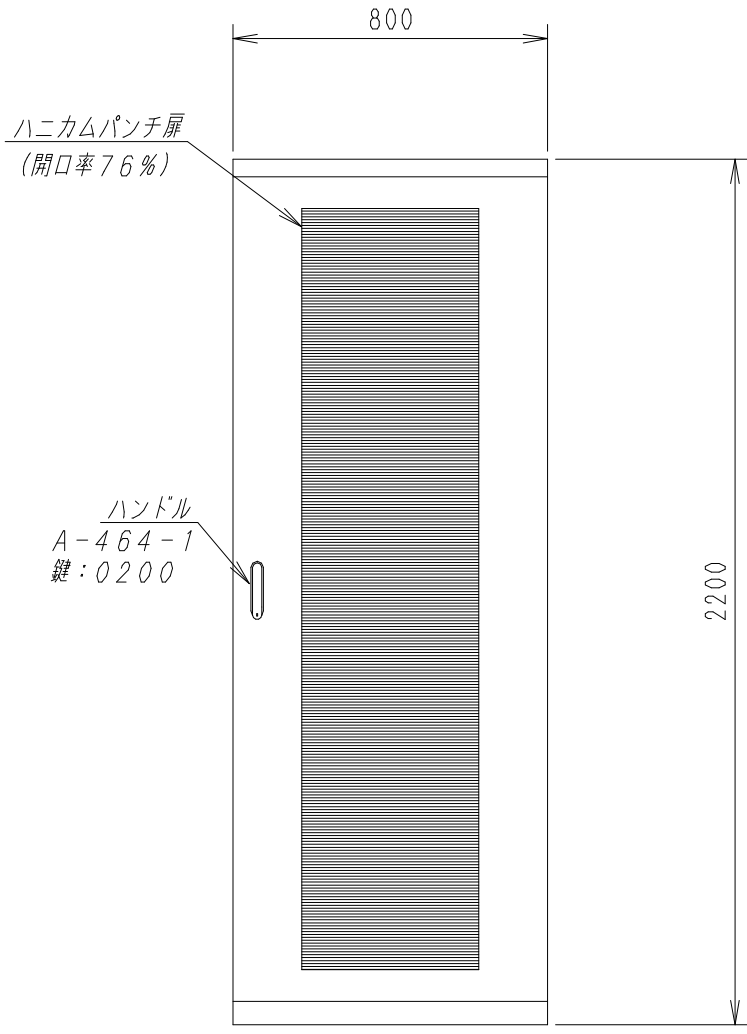

A

B

C

D

E

F

平面図

底面図

正面図

側面図

背面図

正面内観図

側面内観図

- 1
- 2
- 3
- 4
- 5
- 6
- 7
- 8
- 9
- 10
- 11
- 12
- 13
- 14
- 15
- 16
- 17
- 18
- 19
- 20
- 21
- 22
- 23
- 24
- 25
- 26
- 27
- 28
- 29
- 30
- 31
- 32
- 33
- 34
- 35
- 36
- 37
- 38
- 39
- 40
- 41
- 42
- 43
- 44
- 45
- 46

材質	スチール	検図	出図
仕上	焼付塗装 (レザ-サテン)	宮本	佐伯
色	ホワイトグレー (N8.5)	数量	5分
数量	1	単位	面

件名	19インチラック ENR8-8022-HP
名称	19インチラック ENR8-8022-HP

作成日	2011年 08月 28日	単位	mm
図面番号	ENR8-8022-HP	スケール	1/20
サイズ	A3	シート	