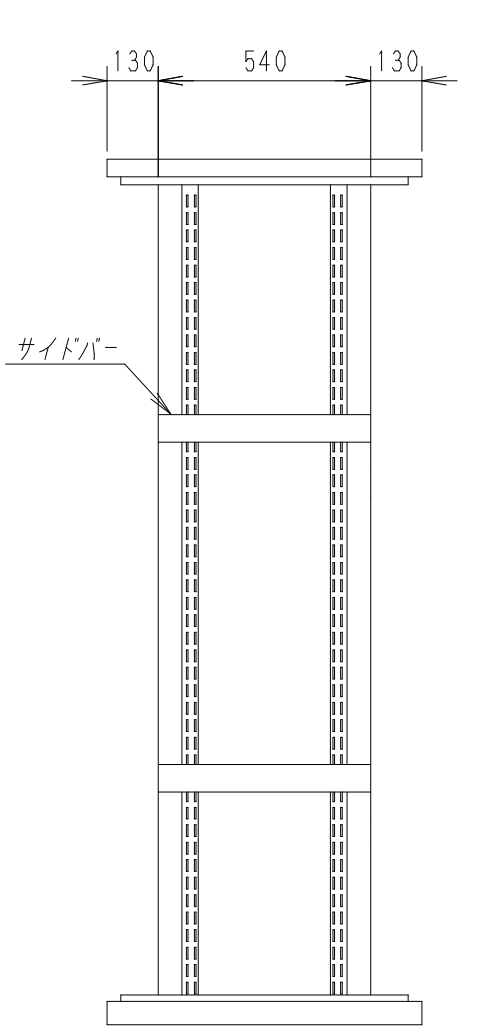

A

B

C

D

E

F

平面図

底面図

正面図

側面図

背面図

正面内観図

側面内観図

- 1
- 2
- 3
- 4
- 5
- 6
- 7
- 8
- 9
- 10
- 11
- 12
- 13
- 14
- 15
- 16
- 17
- 18
- 19
- 20
- 21
- 22
- 23
- 24
- 25
- 26
- 27
- 28
- 29
- 30
- 31
- 32
- 33
- 34
- 35
- 36
- 37
- 38
- 39
- 40
- 41
- 42
- 43
- 44
- 45
- 46

材質	スチール	検図	出図
仕上	焼付塗装 (レザ-サテン)	宮本	佐伯
色	ホワイトグレー (N8.5)	数量	5分
数量	1	単位	面

件名	19インチラック ENR8-8022-HP
名称	19インチラック ENR8-8022-HP

作成日	2011年 08月 28日	単位	mm
図面番号	ENR8-8022-HP	スケール	1/20
サイズ	A3	シート	