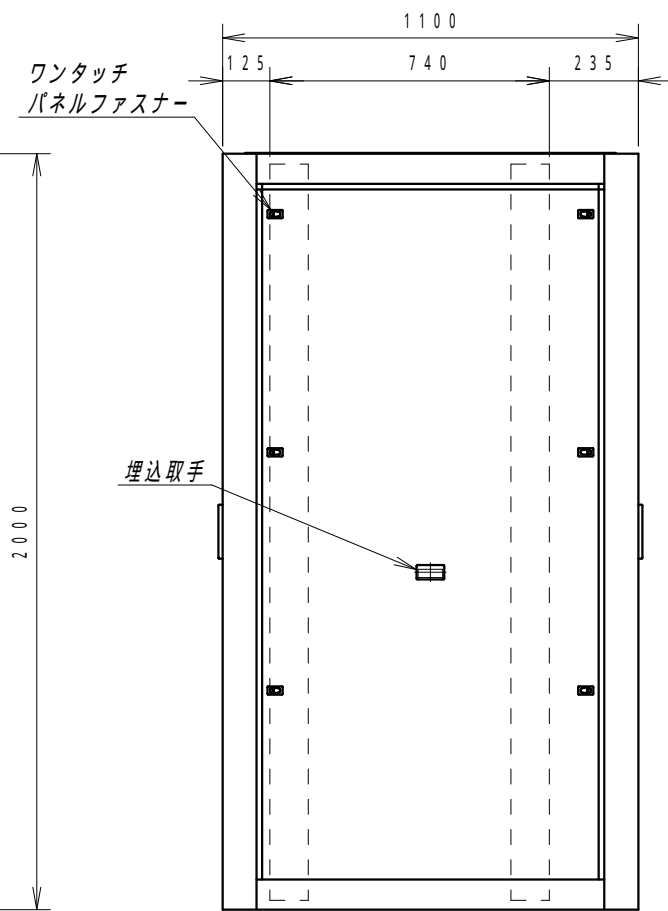

A

B

C

D

E

F

平面図

底面図

正面図

側面図

背面図

アース端子

正面内観図

- 1
- 2
- 3
- 4
- 5
- 6
- 7
- 8
- 9
- 10
- 11
- 12
- 13
- 14
- 15
- 16
- 17
- 18
- 19
- 20
- 21
- 22
- 23
- 24
- 25
- 26
- 27
- 28
- 29
- 30
- 31
- 32
- 33
- 34
- 35
- 36
- 37
- 38
- 39
- 40
- 41
- 42

材質	スチール	検図	出図
仕上	焼付塗装 (レザーサテン)	宮本	高地
色	ホワイトグレー (N8.5)	鍵	5分
数量	1	単位	面

件名	19インチラック
SRV7-1120-WHPWHP	

作成日	2014年 02月 25日	単位	mm
図面番号	SRV7-1120-WH	スケール	1/20
サイズ	A3	シート	