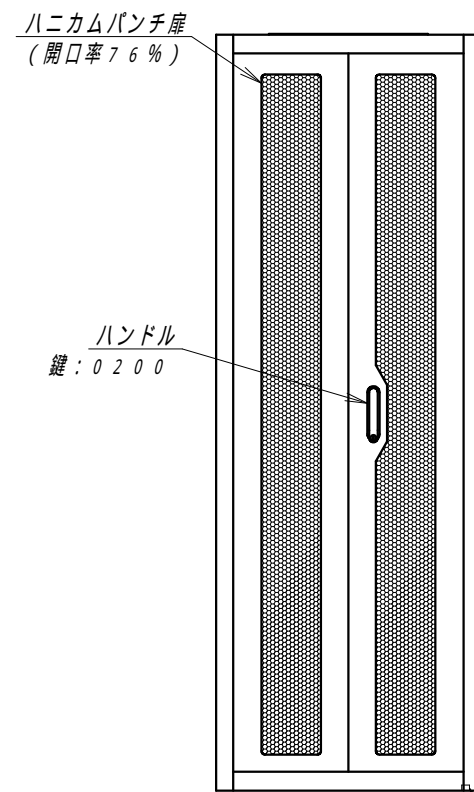

A

B

C

D

E

F

平面図

底面図

正面図

側面図

背面図

アース端子

正面内観図

- 1
- 2
- 3
- 4
- 5
- 6
- 7
- 8
- 9
- 10
- 11
- 12
- 13
- 14
- 15
- 16
- 17
- 18
- 19
- 20
- 21
- 22
- 23
- 24
- 25
- 26
- 27
- 28
- 29
- 30
- 31
- 32
- 33
- 34
- 35
- 36
- 37
- 38
- 39
- 40
- 41
- 42

材質	スチール	検図	出図
仕上	焼付塗装 (レザーサテン)	宮本	高地
色	ホワイトグレー (N8.5)	鍵	5分
数量	1	単位	面

件名	19インチラック
SRV7-1120-WHPWHP	

作成日	2014年 02月 25日	単位	mm
図面番号	SRV7-1120-WH	スケール	1/20
サイズ	A3	シート	