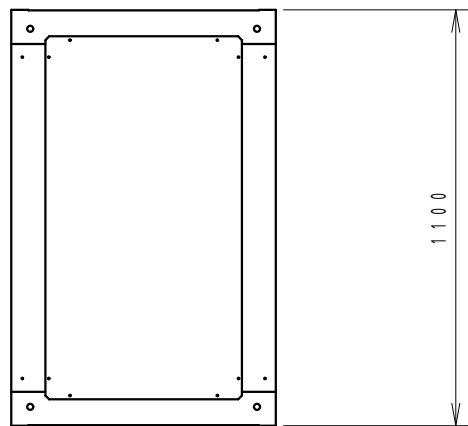

A

B

C

D

E

F

平面図

底面図

正面図

側面図

背面図

アース端子

正面内観図

- 1
- 2
- 3
- 4
- 5
- 6
- 7
- 8
- 9
- 10
- 11
- 12
- 13
- 14
- 15
- 16
- 17
- 18
- 19
- 20
- 21
- 22
- 23
- 24
- 25
- 26
- 27
- 28
- 29
- 30
- 31
- 32
- 33
- 34
- 35
- 36
- 37
- 38
- 39
- 40
- 41
- 42

材質	スチール	検図	出図
仕上	焼付塗装 (レザーサテン)	宮本	高地
色	ホワイトグレー (N8.5)	鍵	5分
数量	1	単位	面

件名	19インチラック
SRV7-1120-WHPWHP	

作成日	2014年 02月 25日	単位	mm
図面番号	SRV7-1120-WH	スケール	1/20
サイズ	A3	シート	