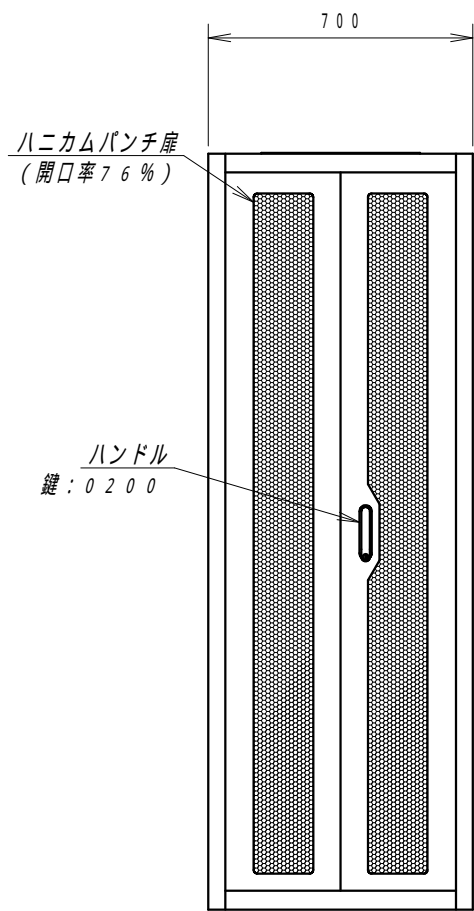

A

B

C

D

E

F

平面図

底面図

正面図

側面図

背面図

アース端子

正面内観図

- 1
- 2
- 3
- 4
- 5
- 6
- 7
- 8
- 9
- 10
- 11
- 12
- 13
- 14
- 15
- 16
- 17
- 18
- 19
- 20
- 21
- 22
- 23
- 24
- 25
- 26
- 27
- 28
- 29
- 30
- 31
- 32
- 33
- 34
- 35
- 36
- 37
- 38
- 39
- 40
- 41
- 42

材質	スチール	検図	出図
仕上	焼付塗装 (レザーサテン)	宮本	高地
色	ホワイトグレー (N8.5)	鍵	5分
数量	1	単位	面

件名	19インチラック
SRV7-1120-WHPWHP	

作成日	2014年 02月 25日	単位	mm
図面番号	SRV7-1120-WH	スケール	1/20
サイズ	A3	シート	