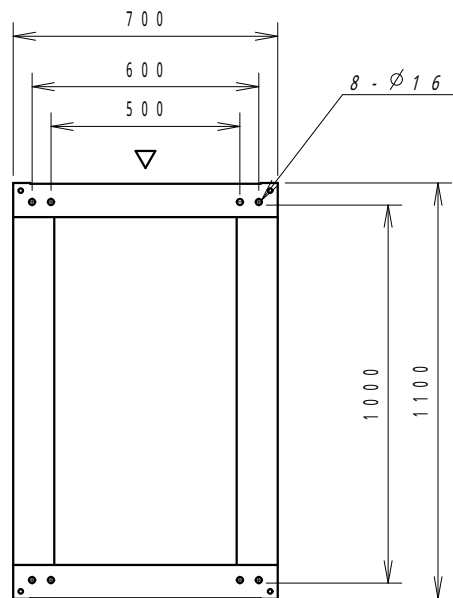

A

B

C

D

E

F

平面図

底面図

正面図

側面図

背面図

アース端子

正面内観図

- 1
- 2
- 3
- 4
- 5
- 6
- 7
- 8
- 9
- 10
- 11
- 12
- 13
- 14
- 15
- 16
- 17
- 18
- 19
- 20
- 21
- 22
- 23
- 24
- 25
- 26
- 27
- 28
- 29
- 30
- 31
- 32
- 33
- 34
- 35
- 36
- 37
- 38
- 39
- 40
- 41
- 42

材質	スチール	検図	出図
仕上	焼付塗装 (レザーサテン)	宮本	高地
色	ホワイトグレー (N8.5)	鍵	5分
数量	1	単位	面

件名	19インチラック
SRV7-1120-WHPWHP	

作成日	2014年 02月 25日	単位	mm
図面番号	SRV7-1120-WH	スケール	1/20
サイズ	A3	シート	