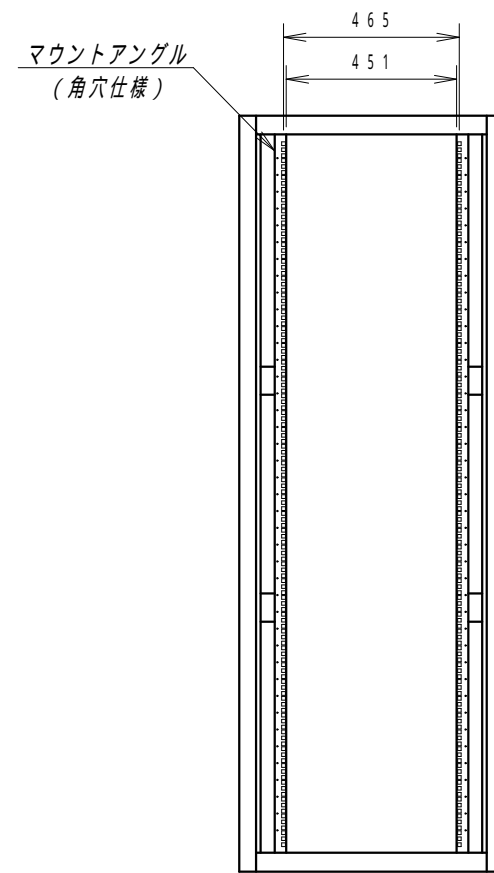

A

B

C

D

E

F

平面図

底面図

正面図

側面図

背面図

アース端子

正面内観図

- 1
- 2
- 3
- 4
- 5
- 6
- 7
- 8
- 9
- 10
- 11
- 12
- 13
- 14
- 15
- 16
- 17
- 18
- 19
- 20
- 21
- 22
- 23
- 24
- 25
- 26
- 27
- 28
- 29
- 30
- 31
- 32
- 33
- 34
- 35
- 36
- 37
- 38
- 39
- 40
- 41
- 42

材質	スチール	検図	出図
仕上	焼付塗装 (レザーサテン)	宮本	高地
色	ホワイトグレー (N8.5)	鍵	5分
数量	1	単位	面

件名	19インチラック
SRV7-1120-WHPWHP	

作成日	2014年 02月 25日	単位	mm
図面番号	SRV7-1120-WH	スケール	1/20
サイズ	A3	シート	