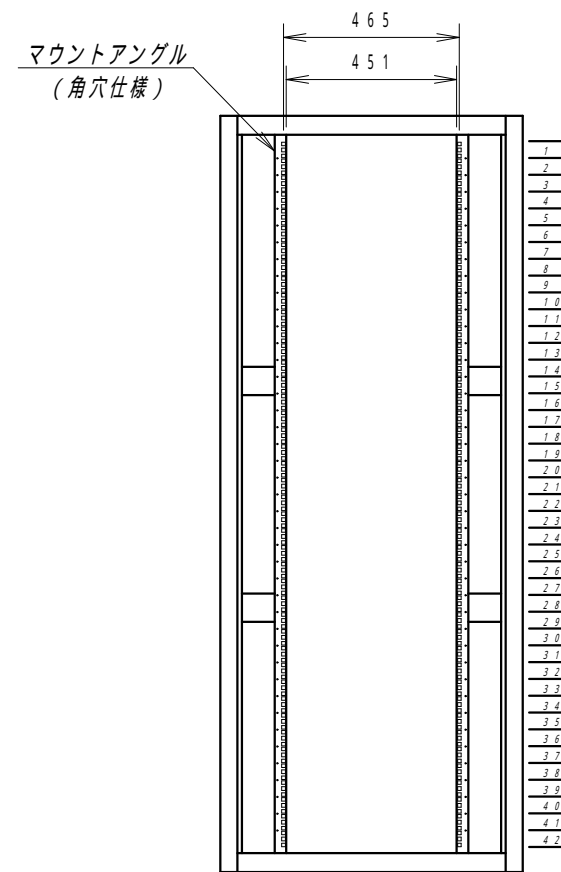

A

B

C

D

E

F

平面図

底面図

正面図

側面図

背面図

アース端子

正面内観図

材質	スチール	検図	出図
仕上	焼付塗装 (レザーサテン)	宮本	高地
色	ホワイトグレー (N8.5)	数	5分
数量	1	単位	面

検図	出図
宮本	高地

件名	19インチラック SRV8-1020-HPHP
----	----------------------------

作成日	2014年 02月 25日	単位	mm
図面番号	SRV8-1020-HP	スケール	1/20
サイズ	A3	シート	