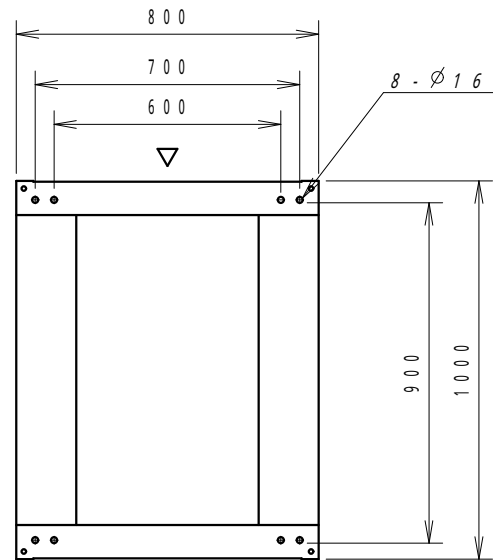

A

B

C

D

E

F

平面図

底面図

正面図

側面図

背面図

アース端子

正面内観図

材質	スチール	検図	出図
仕上	焼付塗装 (レザーサテン)	宮本	高地
色	ホワイトグレー (N8.5)	数	5分
数量	1	単位	面

検図	出図
宮本	高地

件名	19インチラック SRV8-1020-HPHP
----	----------------------------

作成日	2014年 02月 25日	単位	mm
図面番号	SRV8-1020-HP	スケール	1/20
サイズ	A3	シート	