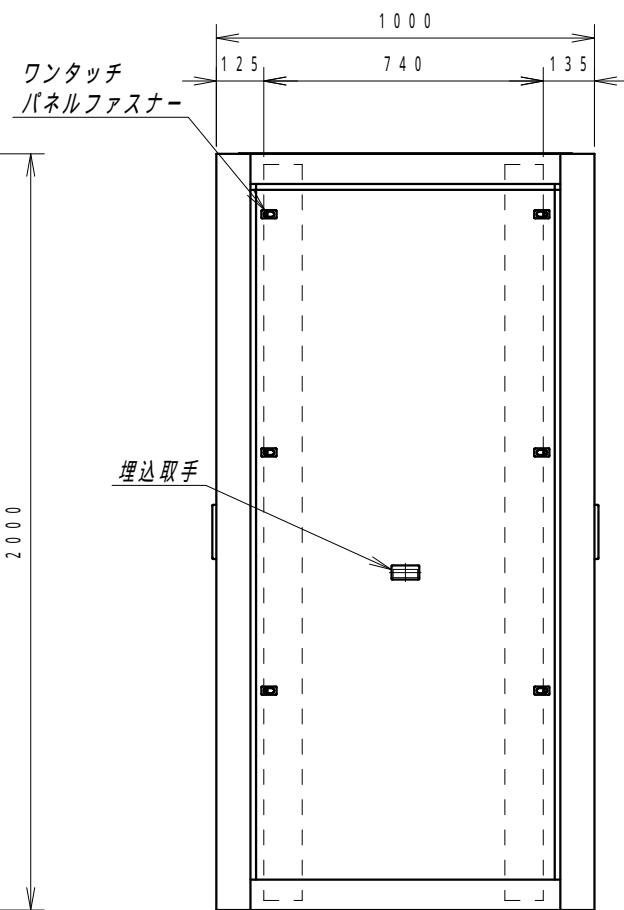

A

B

C

D

E

F

平面図

底面図

正面図

側面図

背面図

アース端子

正面内観図

材質	スチール	検図	出図
仕上	焼付塗装 (レザーサテン)	宮本	高地
色	ホワイトグレー (N8.5)	数	5分
数量	1	単位	面

検図	出図
宮本	高地

件名	19インチラック SRV8-1020-HPHP
----	----------------------------

作成日	2014年 02月 25日	単位	mm
図面番号	SRV8-1020-HP	スケール	1/20
サイズ	A3	シート	