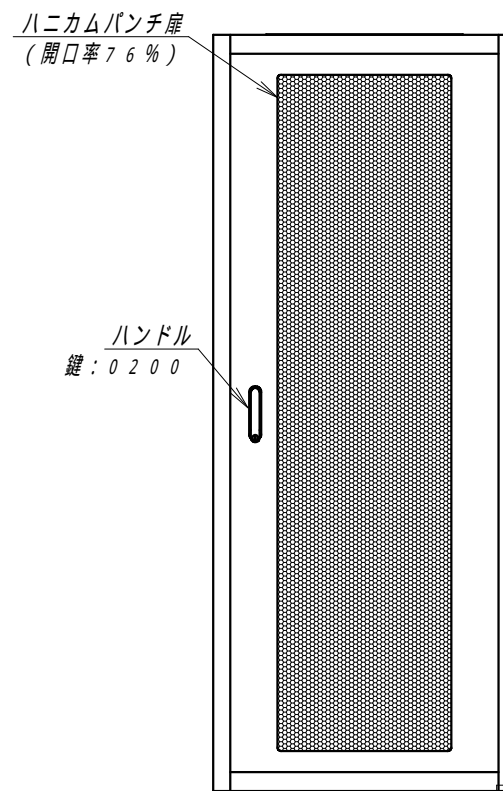

A

B

C

D

E

F

平面図

底面図

正面図

側面図

背面図

アース端子

正面内観図

材質	スチール	検図	出図
仕上	焼付塗装 (レザーサテン)	宮本	高地
色	ホワイトグレー (N8.5)	数	5分
数量	1	単位	面

検図	出図
宮本	高地

件名	19インチラック SRV8-1020-HPHP
----	----------------------------

作成日	2014年 02月 25日	単位	mm
図面番号	SRV8-1020-HP	スケール	1/20
サイズ	A3	シート	