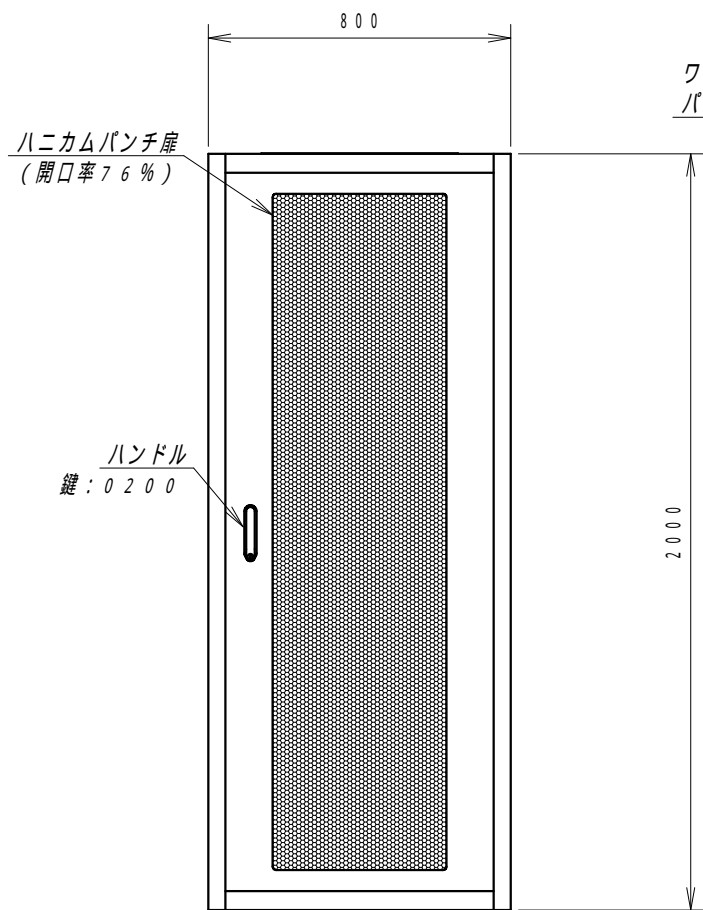

A

B

C

D

E

F

平面図

底面図

正面図

側面図

背面図

アース端子

正面内観図

材質	スチール	検図	出図
仕上	焼付塗装 (レザーサテン)	宮本	高地
色	ホワイトグレー (N8.5)	数	5分
数量	1	単位	面

検図	出図
宮本	高地

件名	19インチラック SRV8-1020-HPHP
----	----------------------------

作成日	2014年 02月 25日	単位	mm
図面番号	SRV8-1020-HP	スケール	1/20
サイズ	A3	シート	