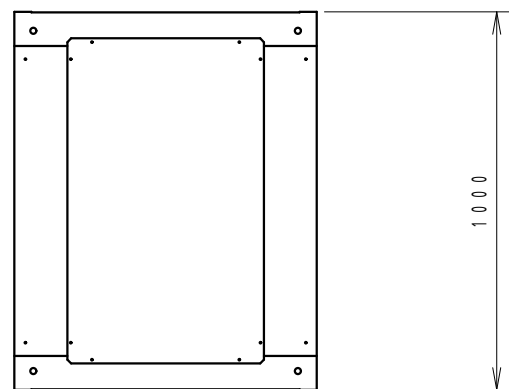

A

B

C

D

E

F

平面図

底面図

正面図

側面図

背面図

アース端子

正面内観図

材質	スチール	検図	出図
仕上	焼付塗装 (レザーサテン)	宮本	高地
色	ホワイトグレー (N8.5)	数	5分
数量	1	単位	面

検図	出図
宮本	高地

件名	19インチラック SRV8-1020-HPHP
----	----------------------------

作成日	2014年 02月 25日	単位	mm
図面番号	SRV8-1020-HP	スケール	1/20
サイズ	A3	シート	