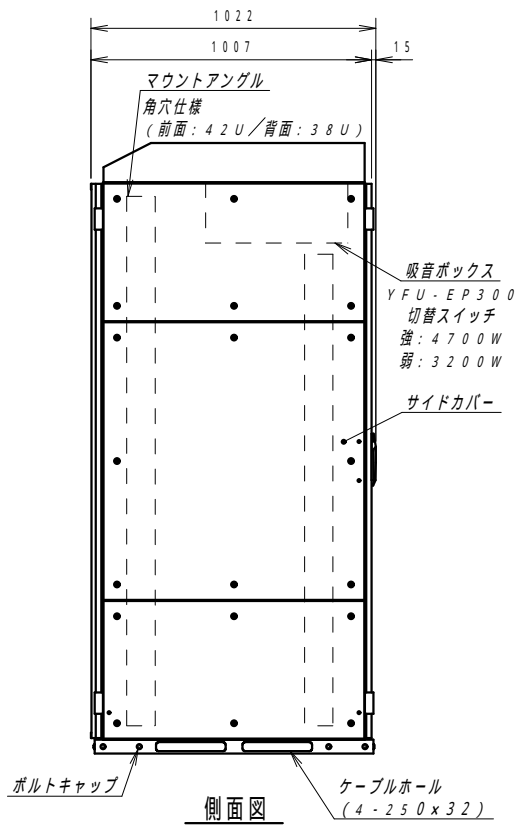

平面図

底面図

正面図

側面図

背面図

正面内観図

材質	スチール	検図	出図
仕上	焼付塗装 (レザサテン)	寫本	佐伯
色	ホワイトグレー (N8.5)	艶	5分
数量	1	単位	面

件名	サイレントラック (HPC仕様) YNFH(2)7-1020-AS
----	--------------------------------------

作成日	2023年 11月 11日	単位	mm
図面番号	Y231111S02	サイズ	A3
		スケール	1/20
		シート	