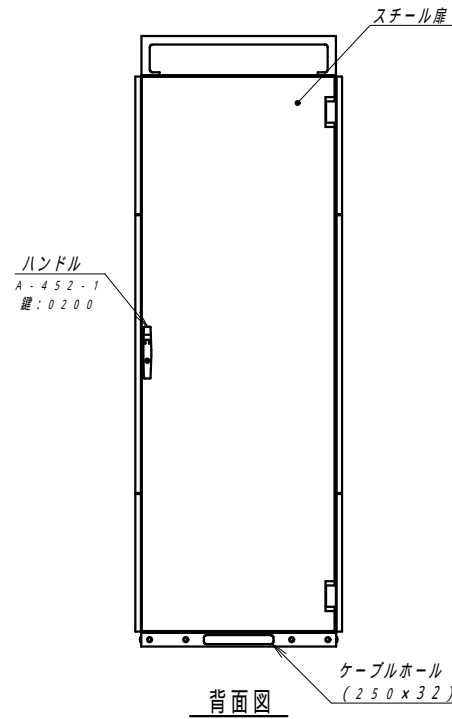

平面図

底面図

正面図

側面図

背面図

正面内観図

材質	スチール	検図	出図
仕上	焼付塗装 (レザサテン)	寫本	佐伯
色	ホワイトグレー (N8.5)	艶	5分
数量	1	単位	面

件名	サイレントラック (HPC仕様) YNFH(2)7-1020-AS
----	--------------------------------------

作成日	2023年 11月 11日	単位	mm
図面番号	Y231111S02	サイズ	A3
		スケール	1/20
		シート	