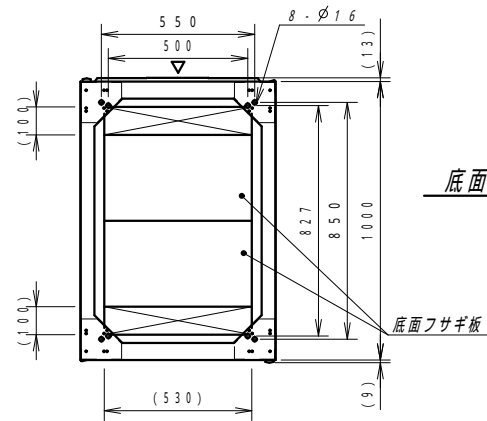

平面図

底面図

正面図

側面図

背面図

正面内観図

材質	スチール	検図	出図
仕上	焼付塗装 (レザサテン)	寫本	佐伯
色	ホワイトグレー (N8.5)	艶	5分
数量	1	単位	面

件名	サイレントラック (HPC仕様) YNFH(2)7-1020-AS
----	--------------------------------------

作成日	2023年 11月 11日	単位	mm
図面番号	Y231111S02	サイズ	A3
		スケール	1/20
		シート	