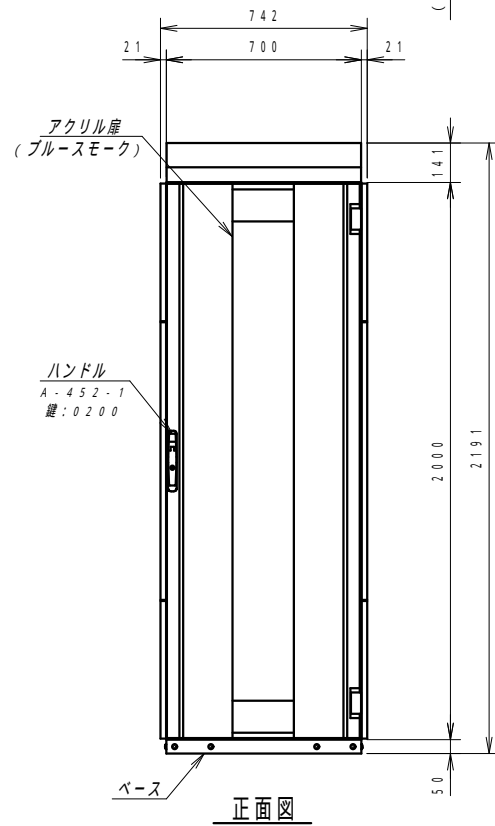

平面図

底面図

正面図

側面図

背面図

正面内観図

材質	スチール	検図	出図
仕上	焼付塗装 (レザサテン)	寫本	佐伯
色	ホワイトグレー (N8.5)	艶	5分
数量	1	単位	面

件名	サイレントラック (HPC仕様) YNFH(2)7-1020-AS
----	--------------------------------------

作成日	2023年 11月 11日	単位	mm
図面番号	Y231111S02	サイズ	A3
		スケール	1/20
		シート	