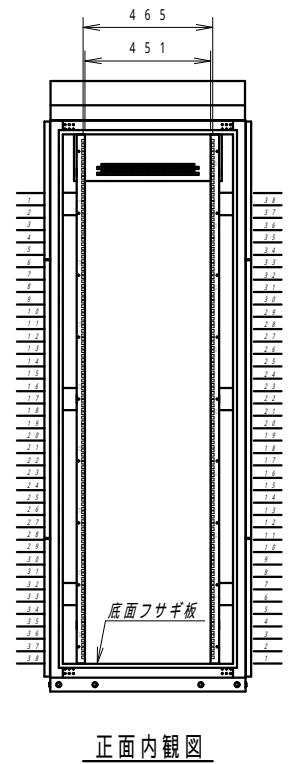

平面図

底面図

正面図

側面図

背面図

正面内観図

材質	スチール	検図	出図
仕上	焼付塗装 (レザサテン)	寫本	佐伯
色	ホワイトグレー (N8.5)	艶	5分
数量	1	単位	面

件名	サイレントラック (HPC仕様) YNFH(2)7-1020-AS
----	--------------------------------------

作成日	2023年 11月 11日	単位	mm
図面番号	Y231111S02	サイズ	A3
		スケール	1/20
		シート	