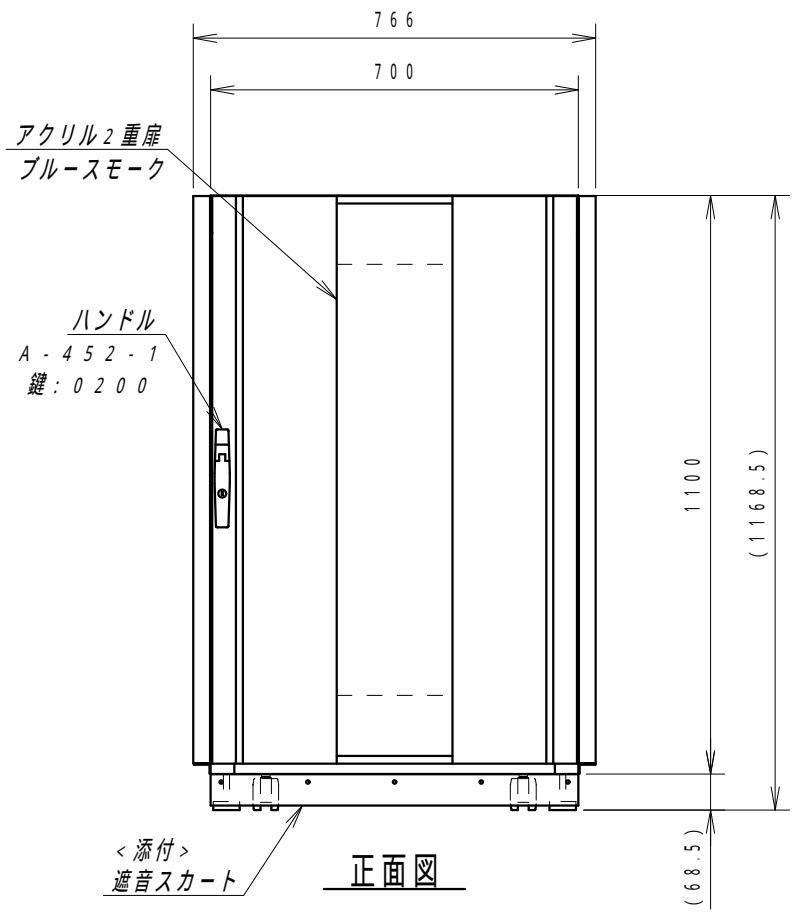

平面図

側面内観図  
(側面外カバー無し)

底面図

正面図

側面図

背面図

正面内観図

材質	スチール	検図	出図
仕上	焼付塗装 (レザーサテン)		
色	ホワイトグレー (N8.5) / 黒 (N-1)	艶	5分
数量	1	単位	面

件名	
名称	サイレントハーフ ハイスペック YNFMH(2)7-1110-AD

作成日	2023年 04月 27日	単位	mm
図面番号	Y230330Y11-1	サイズ	A3
		スケール	1/15
		シート	