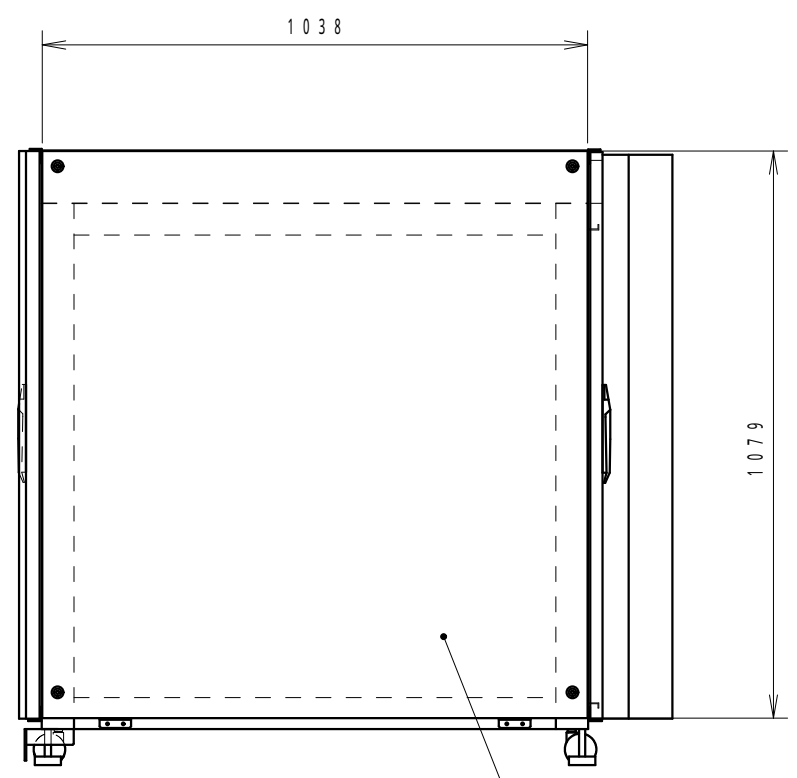

平面図

側面内観図  
(側面外カバー無し)

底面図

正面図

側面図

背面図

正面内観図

材質	スチール	検図	出図
仕上	焼付塗装 (レザーサテン)		
色	ホワイトグレー (N8.5) / 黒 (N-1)	艶	5分
数量	1	単位	面

件名	
名称	サイレントハーフ ハイスペック YNFMH(2)7-1110-AD

作成日	2023年 04月 27日	単位	mm
図面番号	Y230330Y11-1	サイズ	A3
		スケール	1/15
		シート	