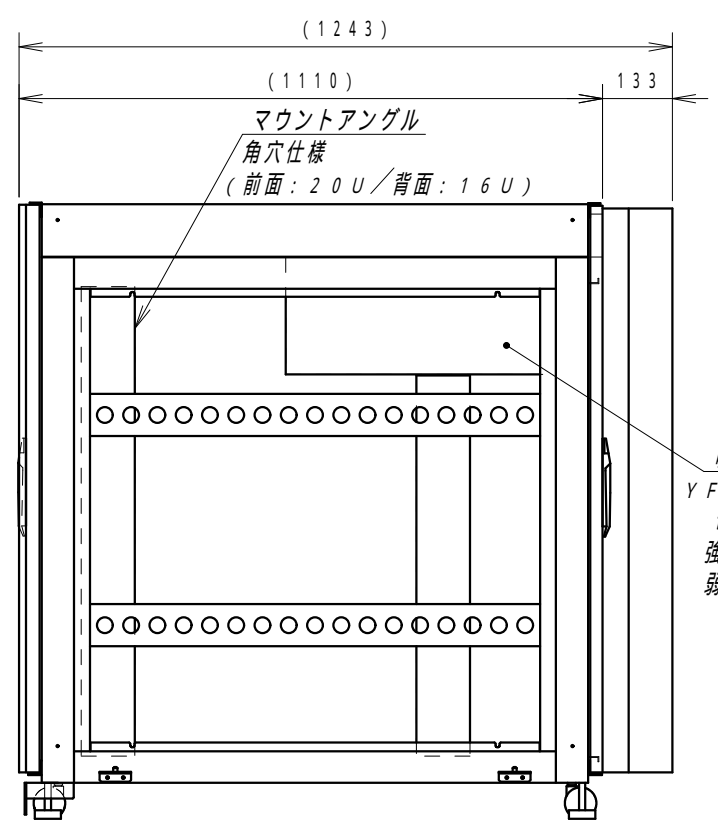

平面図

側面内観図  
(側面外カバー無し)

底面図

正面図

側面図

背面図

正面内観図

材質	スチール	検図	出図
仕上	焼付塗装 (レザーサテン)		
色	ホワイトグレー (N8.5) / 黒 (N-1)	艶	5分
数量	1	単位	面

件名	
名称	サイレントハーフ ハイスペック YNFMH(2)7-1110-AD

作成日	2023年 04月 27日	単位	mm
図面番号	Y230330Y11-1	サイズ	A3
		スケール	1/15
		シート	