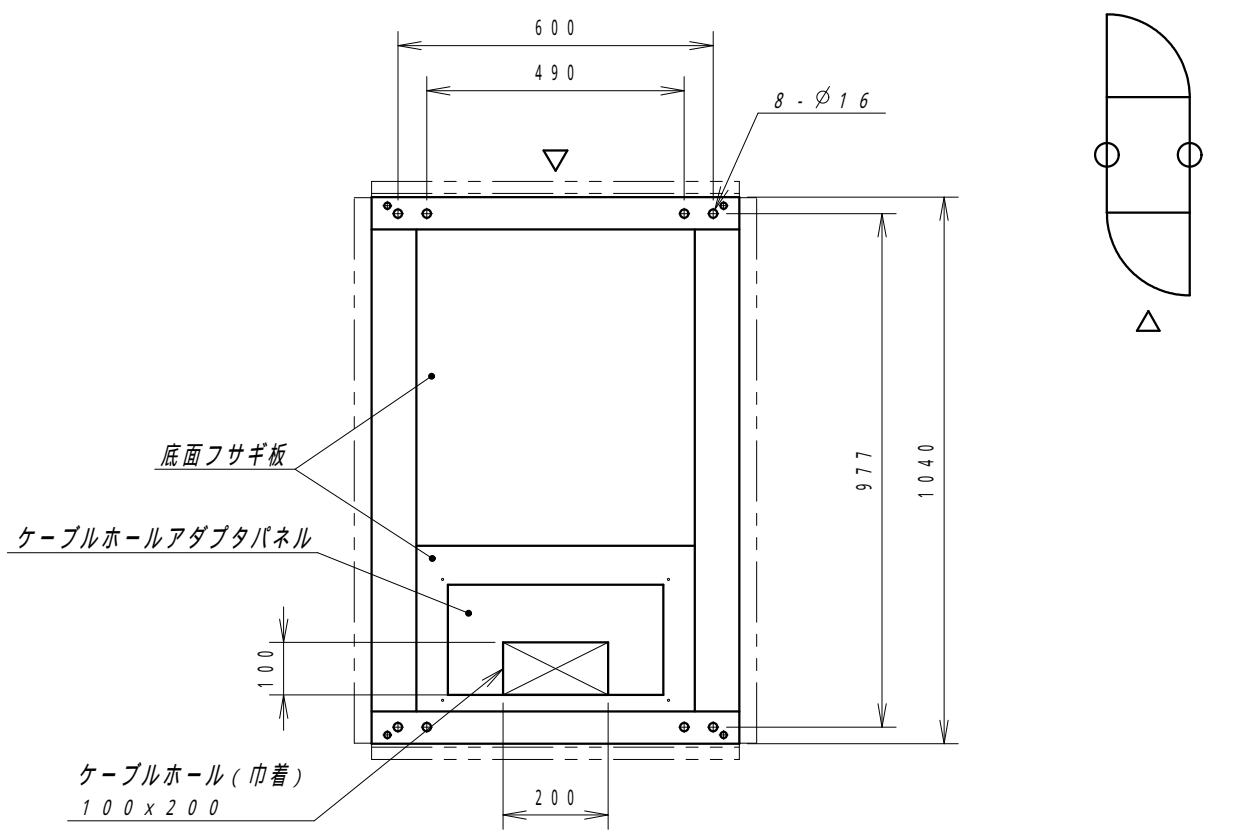

平面図

側面内観図  
(側面外カバー無し)

底面図

正面図

側面図

背面図

正面内観図

材質	スチール	検図	出図
仕上	焼付塗装 (レザーサテン)		
色	ホワイトグレー (N8.5) / 黒 (N-1)	艶	5分
数量	1	単位	面

件名	
名称	サイレントハーフ ハイスペック YNFMH(2)7-1110-AD

作成日	2023年 04月 27日	単位	mm
図面番号	Y230330Y11-1	サイズ	A3
		スケール	1/15
		シート	