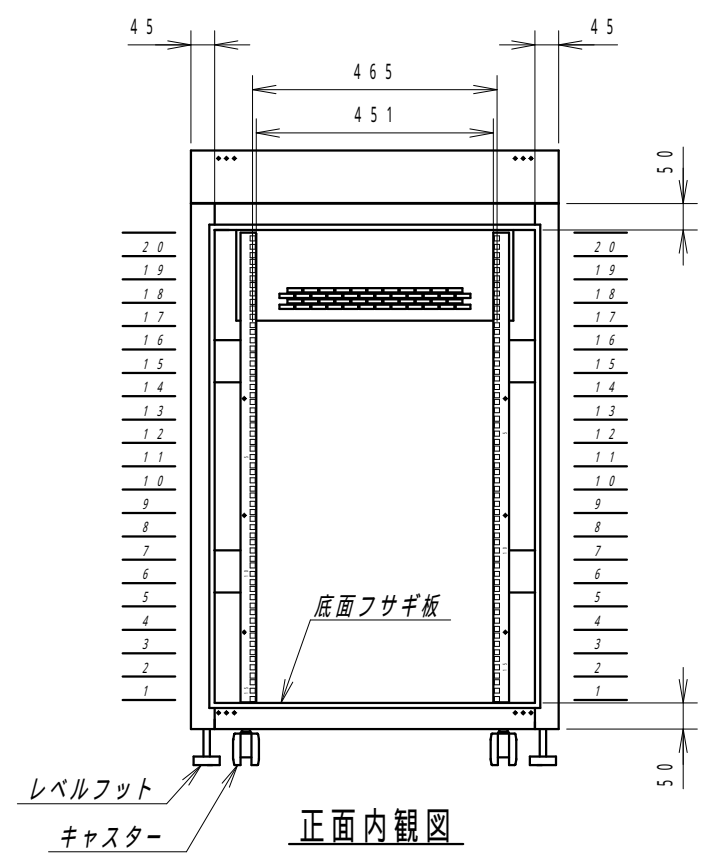

平面図

側面内観図  
(側面外カバー無し)

底面図

正面図

側面図

背面図

正面内観図

材質	スチール	検図	出図
仕上	焼付塗装 (レザーサテン)		
色	ホワイトグレー (N8.5) / 黒 (N-1)	艶	5分
数量	1	単位	面

件名	
名称	サイレントハーフ ハイスペック YNFMH(2)7-1110-AD

作成日	2023年 04月 27日	単位	mm
図面番号	Y230330Y11-1	サイズ	A3
		スケール	1/15
		シート	