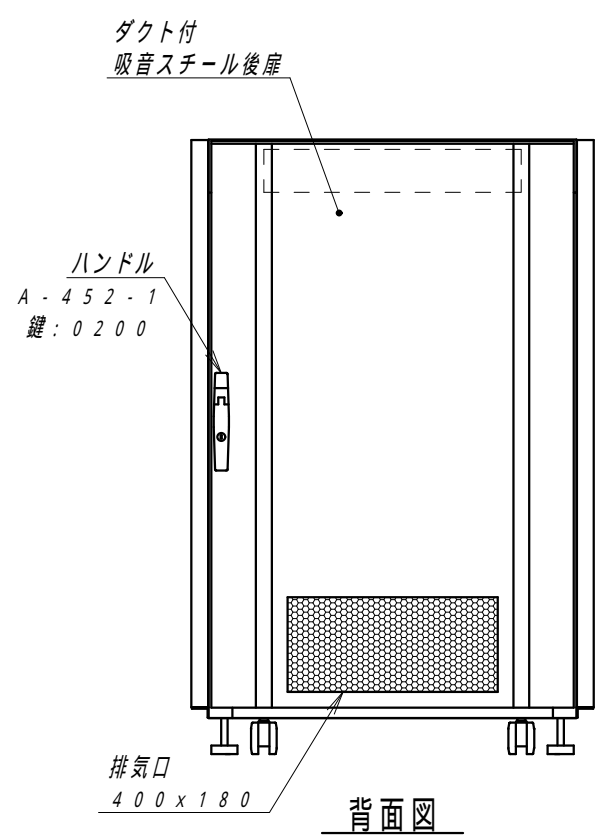

平面図

側面内観図  
(側面外カバー無し)

底面図

正面図

側面図

背面図

正面内観図

材質	スチール	検図	出図
仕上	焼付塗装 (レザーサテン)		
色	ホワイトグレー (N8.5) / 黒 (N-1)	艶	5分
数量	1	単位	面

件名	
名称	サイレントハーフ ハイスペック YNFMH(2)7-1110-AD

作成日	2023年 04月 27日	単位	mm
図面番号	Y230330Y11-1	サイズ	A3
		スケール	1/15
		シート	