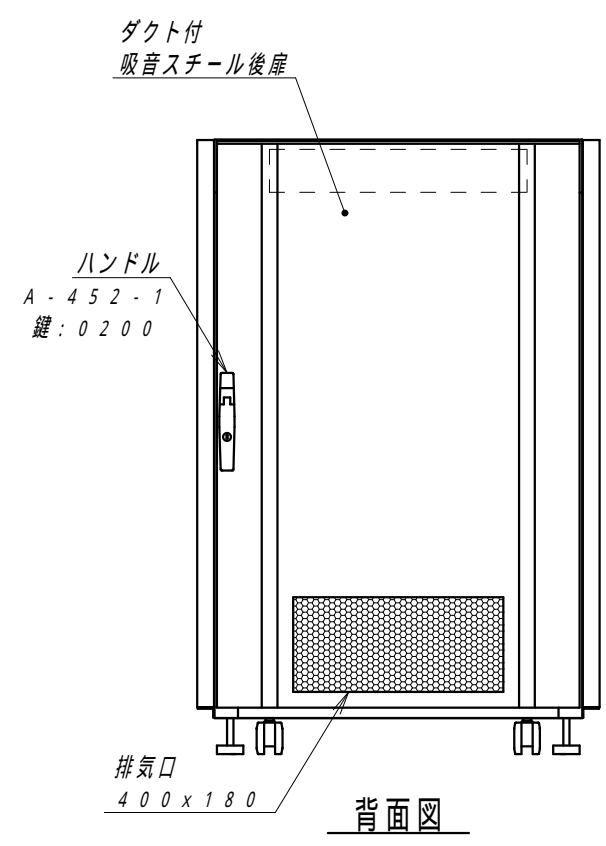

平面図

側面内観図  
(側面外カバー無し)

底面図

正面図

側面図

背面図

正面内観図

材質	スチール	検図	出図
仕上	焼付塗装(レザーサテン)	色	ホワイトグレー(N8.5)/黒(N-1)
数量	1	単位	面

件名	サイレントハーフ ハイスペック
名称	Y NFMH(2)7-7010-AD

作成日	2023年 04月 27日	単位	mm
図面番号	Y230330Y07-1	サイズ	A3
		スケール	1/15
		シート	