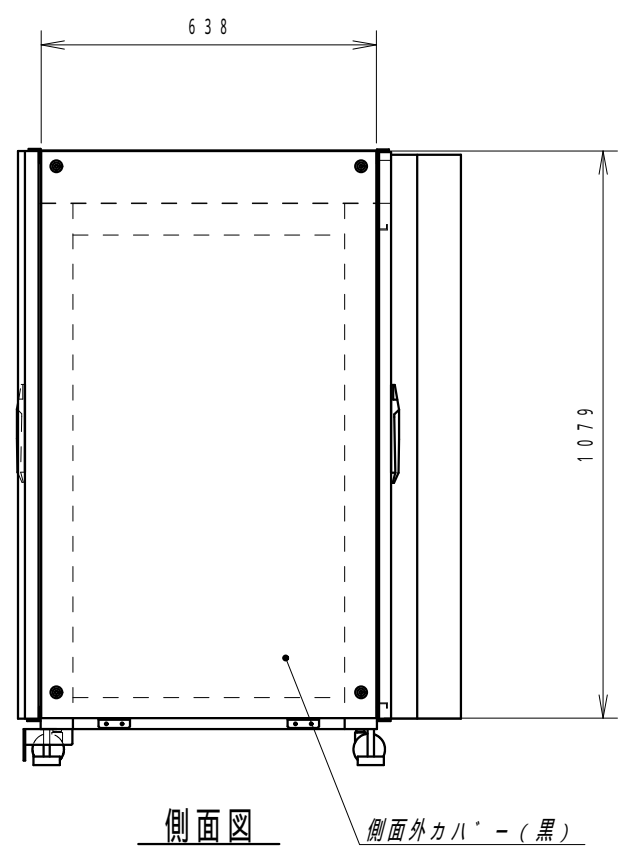

平面図

側面内観図  
(側面外カバー無し)

底面図

正面図

側面図

背面図

正面内観図

材質	スチール	検図	出図
仕上	焼付塗装(レザーサテン)	色	ホワイトグレー(N8.5)/黒(N-1)
数量	1	単位	面

件名	サイレントハーフ ハイスペック
名称	Y NFMH(2)7-7010-AD

作成日	2023年 04月 27日	単位	mm
図面番号	Y230330Y07-1	サイズ	A3
		スケール	1/15
		シート	