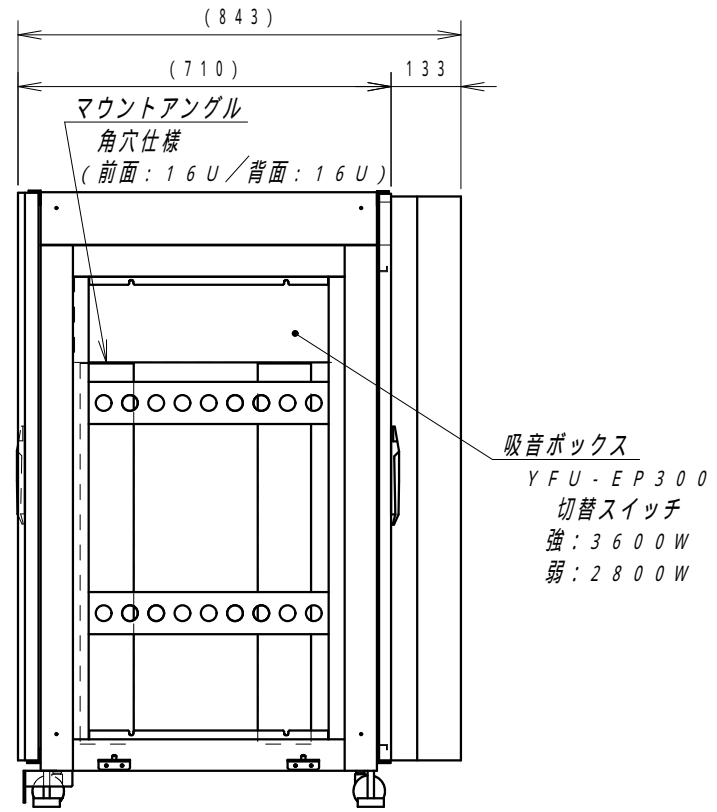

平面図

側面内観図  
(側面外カバー無し)

底面図

正面図

側面図

背面図

正面内観図

材質	スチール	検図	出図
仕上	焼付塗装(レザーサテン)	色	ホワイトグレー(N8.5)/黒(N-1)
数量	1	単位	面

件名	サイレントハーフ ハイスペック
名称	Y NFMH(2)7-7010-AD

作成日	2023年 04月 27日	単位	mm
図面番号	Y230330Y07-1	サイズ	A3
		スケール	1/15
		シート	