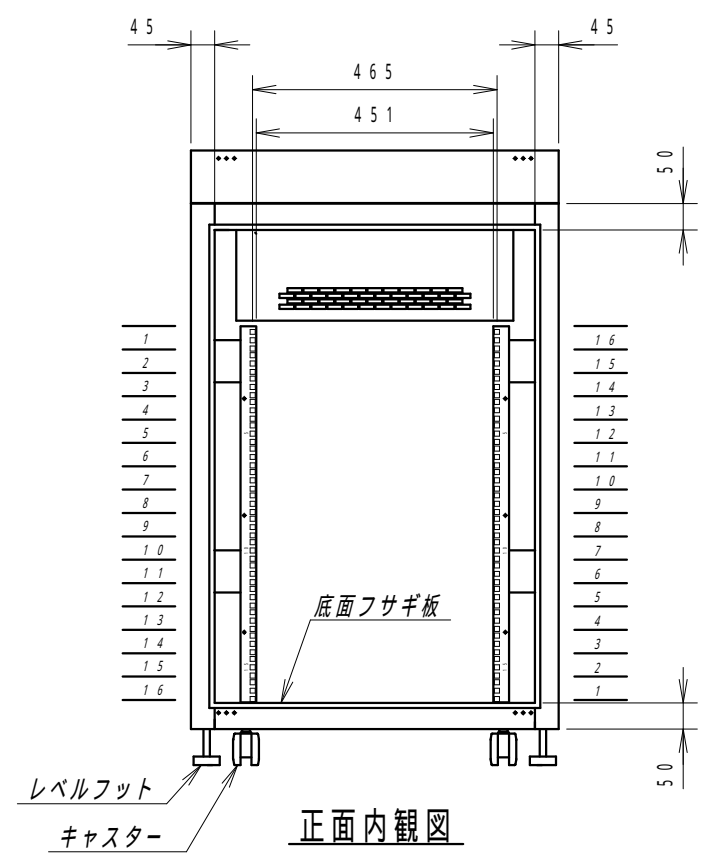

平面図

側面内観図  
(側面外カバー無し)

底面図

正面図

側面図

背面図

正面内観図

材質	スチール	検図	出図
仕上	焼付塗装(レザーサテン)	色	ホワイトグレー(N8.5)/黒(N-1)
数量	1	単位	面

件名	サイレントハーフ ハイスペック
名称	Y NFMH(2)7-7010-AD

作成日	2023年 04月 27日	単位	mm
図面番号	Y230330Y07-1	サイズ	A3
		スケール	1/15
		シート	