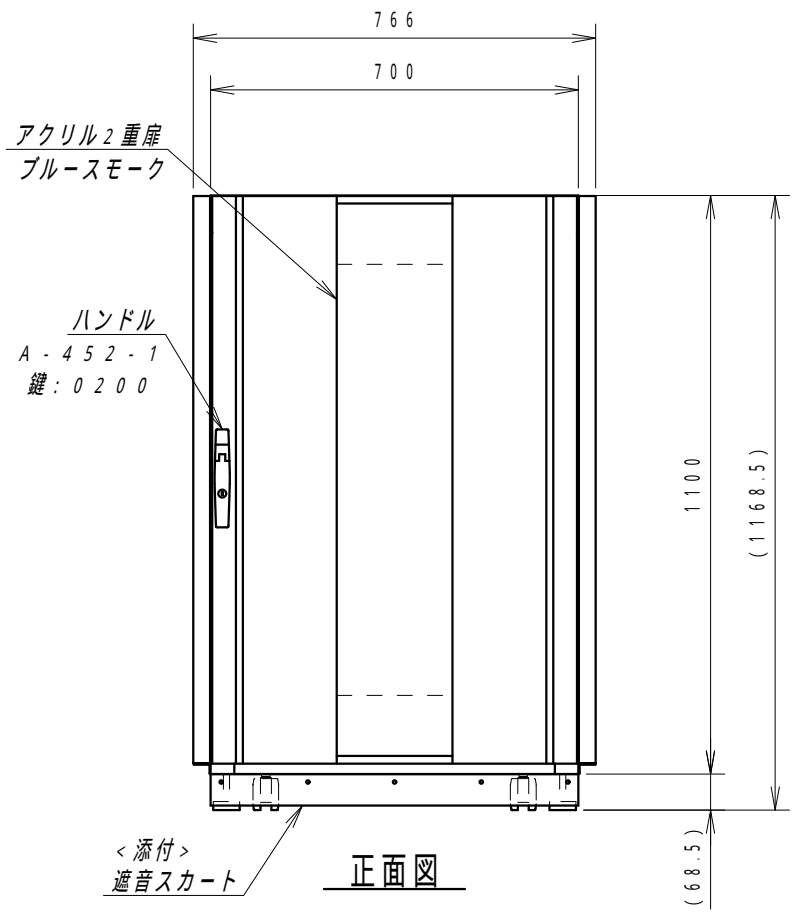

平面図

側面内観図  
(側面外カバー無し)

底面図

正面図

側面図

背面図

正面内観図

材質	スチール	検図	出図
仕上	焼付塗装(レザーサテン)	色	ホワイトグレー(N8.5)/黒(N-1)
数量	1	単位	面

件名	サイレントハーフ ハイスペック
名称	Y NFMH(2)7-7010-AD

作成日	2023年 04月 27日	単位	mm
図面番号	Y230330Y07-1	サイズ	A3
		スケール	1/15
		シート	