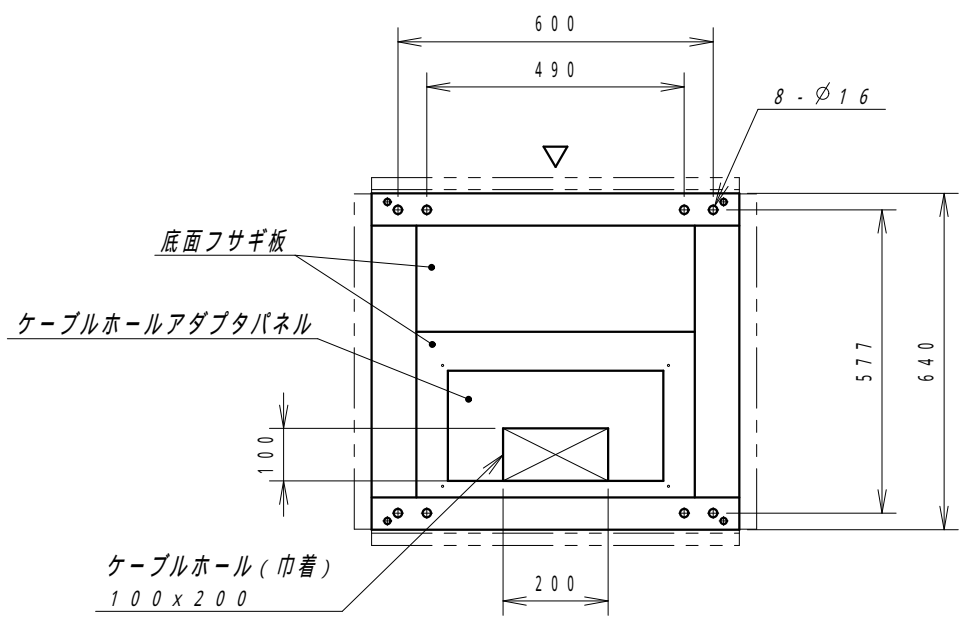

平面図

側面内観図  
(側面外カバー無し)

底面図

正面図

側面図

背面図

正面内観図

材質	スチール	検図	出図
仕上	焼付塗装(レザーサテン)	色	ホワイトグレー(N8.5)/黒(N-1)
数量	1	単位	面

件名	サイレントハーフ ハイスペック
名称	Y NFMH(2)7-7010-AD

作成日	2023年 04月 27日	単位	mm
図面番号	Y230330Y07-1	サイズ	A3
		スケール	1/15
		シート	